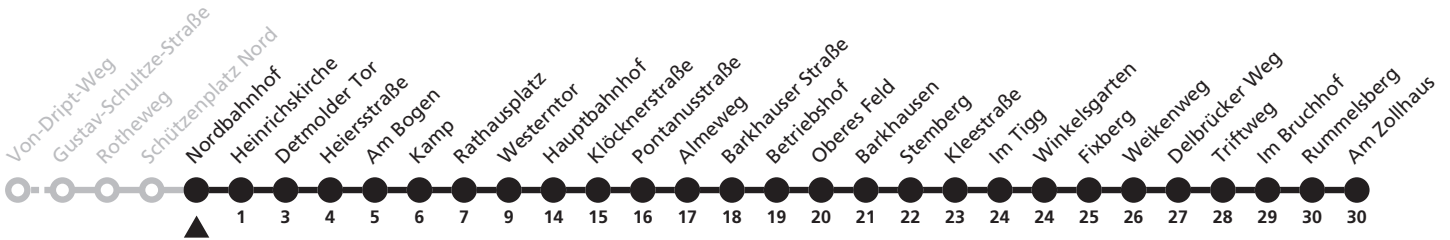

2

Ⓜ Nordbahnhof → Wewer, Am Zollhaus

Echtzeitabfahrten
live departures

Reisezeit in Minuten

Fahrten ohne Weghinweis verkehren auf Hauptweg. Außerhalb der Hauptverkehrszeit bestehen z.T. kürzere Reisezeiten.

Gültig ab 24.03.2024

Uhr	Montag - Freitag				Samstag		Sonn- und Feiertag		Uhr
5	19				19				5
6	04	34			04	49			6
7	14^{aS}_{EB}	16^S	18^F	48	49	49		7	
8	18	48			34	49		8	
9	18	48			03	33	49		9
10	18	48			03	33	49		10
11	18	48			03	33	48		11
12	18	48			03	33	48		12
13	00^S	18	48		03	33	48		13
14	18	48			03	33	48		14
15	18	48			03	33	48		15
16	18	48			03	33	48		16
17	18	48			03	33	48		17
18	18	48			03	33	48		18
19	18	48			03	48	48		19
20	48				48		48		20
21	49				49		49		21
22	49				49		49		22
23	49				49		49		23

a = bis Westerntor

F = nur in den Schulferien

S = nur an Schultagen; Fahrt kann aufgrund beweglicher Ferientage oder Zeugnisausgabe abweichen; tagesaktuelle Informationen über die elektronische Fahrplanauskunft unter www.padersprinter.de oder in unserer App

EB = weiter als Linie 6 Richtung Elsen Bohlenweg