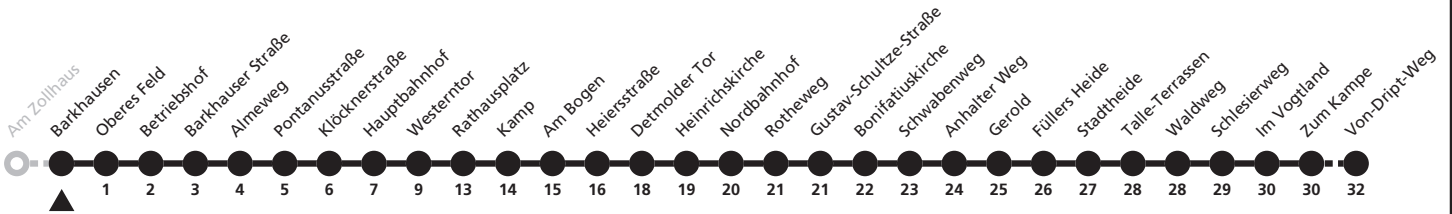

## Stemberg → Marienloh, Von-Driipt-Weg

Echtzeitabfahrten  
live departures

Reisezeit in Minuten

Fahrten ohne Weghinweis verkehren auf Hauptweg. Außerhalb der Hauptverkehrszeit bestehen z.T. kürzere Reisezeiten.

# 2

**H Barkhausen**  
**→ Marienloh, Von-Driipt-Weg**

Echtzeitabfahrten  
live departures

Reisezeit in Minuten

Fahrten ohne Weghinweis verkehren auf Hauptweg. Außerhalb der Hauptverkehrszeit bestehen z.T. kürzere Reisezeiten.