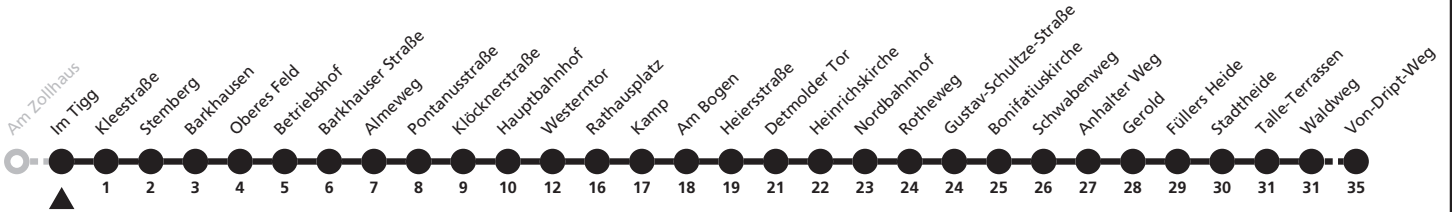

# 2

**Ⓜ Im Tigg**  
**➔ Marienloh, Von-Driipt-Weg**

Echtzeitabfahrten  
live departures

Reisezeit in Minuten

Fahrten ohne Weghinweis verkehren auf Hauptweg. Außerhalb der Hauptverkehrszeit bestehen z.T. kürzere Reisezeiten.