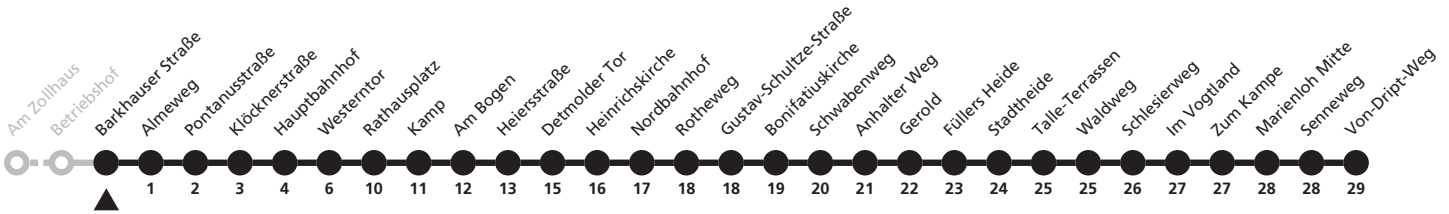

## Ⓜ Barkhauser Straße → Marienloh, Von-Driipt-Weg

Echtzeitabfahrten  
live departures

Reisezeit in Minuten

Fahrten ohne Weghinweis verkehren auf Hauptweg. Außerhalb der Hauptverkehrszeit bestehen z.T. kürzere Reisezeiten.