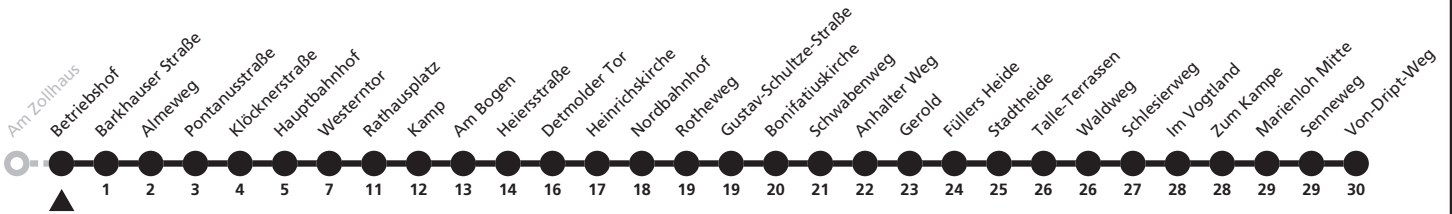

# 2

**H** **Betriebshof**  
**→ Marienloh, Von-Driipt-Weg**

Echtzeitabfahrten  
live departures

Reisezeit in Minuten

Fahrten ohne Weghinweis verkehren auf Hauptweg. Außerhalb der Hauptverkehrszeit bestehen z.T. kürzere Reisezeiten.