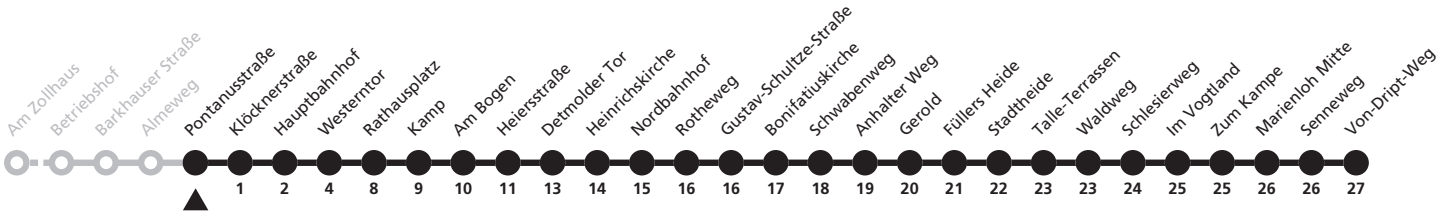

# 2

**H** Pontanusstraße  
 → Marienloh, Von-Driipt-Weg

Echtzeitabfahrten  
live departures

Reisezeit in Minuten

Fahrten ohne Weghinweis verkehren auf Hauptweg. Außerhalb der Hauptverkehrszeit bestehen z.T. kürzere Reisezeiten.