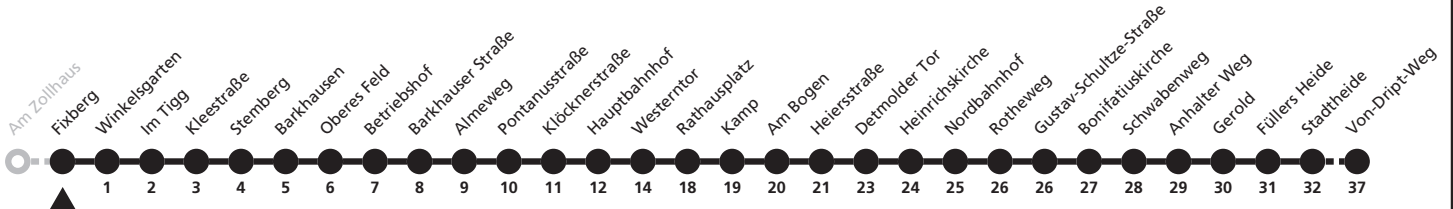

2

Fixberg → **Marienloh, Von-Driipt-Weg**

Echtzeitabfahrten
live departures

Reisezeit in Minuten

Fahrten ohne Weghinweis verkehren auf Hauptweg. Außerhalb der Hauptverkehrszeit bestehen z.T. kürzere Reisezeiten.

Gültig ab 24.03.2024

Uhr	Montag - Freitag	Samstag	Sonn- und Feiertag	Uhr
5	14 59	44		5
6	29 47^a_S 52^S 56^F	44		6
7	24 54	44	44	7
8	24 54	41	44	8
9	24 54	26 56	44	9
10	24 54	26 56	44	10
11	24 54	26 56	41	11
12	24 54	26 56	41	12
13	24 54	26 56	41	13
14	24 54	26 56	41	14
15	24 54	26 56	41	15
16	24 54	26 56	41	16
17	24 54	26 56	41	17
18	24 54	26 56	41	18
19	41	41	41	19
20	41	41	41	20
21	44	44	44	21
22	44	44	44	22
23	44	44		23

a = bis Bonifatiuskirche

F = nur in den Schulferien

S = nur an Schultagen; Fahrt kann aufgrund beweglicher Ferientage oder Zeugnisausgabe abweichen; tagesaktuelle Informationen über die elektronische Fahrplanauskunft unter www.padersprinter.de oder in unserer App