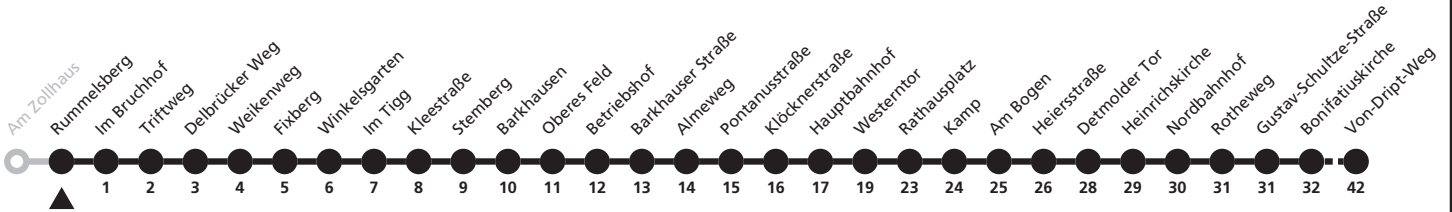

## Ⓜ Rummelsberg → Marienloh, Von-Driipt-Weg

Echtzeitabfahrten  
live departures

Reisezeit in Minuten

Fahrten ohne Weghinweis verkehren auf Hauptweg. Außerhalb der Hauptverkehrszeit bestehen z.T. kürzere Reisezeiten.