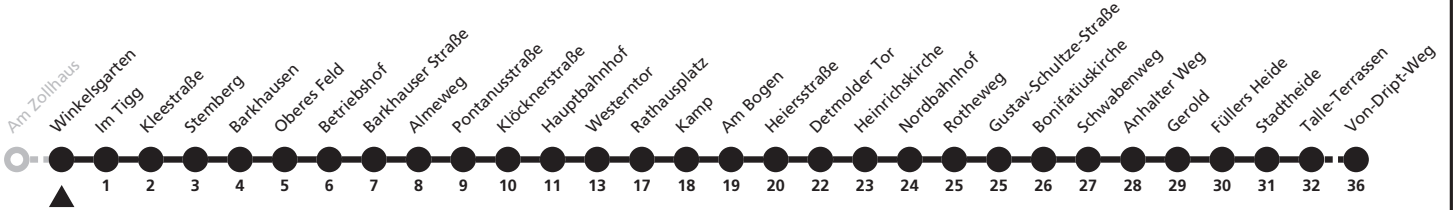

## Winkelsgarten → Marienloh, Von-Driipt-Weg

Echtzeitabfahrten  
live departures

Reisezeit in Minuten

Fahrten ohne Weghinweis verkehren auf Hauptweg. Außerhalb der Hauptverkehrszeit bestehen z.T. kürzere Reisezeiten.