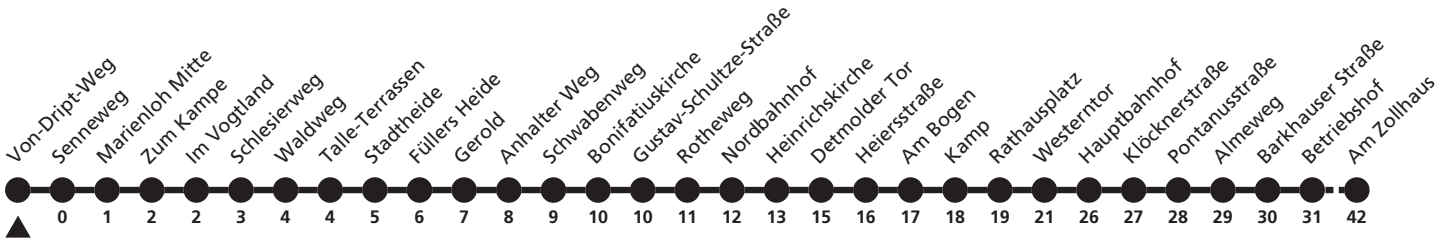

## Ⓜ Von-Dript-Weg → Wewer, Am Zollhaus

Echtzeitabfahrten  
live departures

Reisezeit in Minuten

Fahrten ohne Weghinweis verkehren auf Hauptweg. Außerhalb der Hauptverkehrszeit bestehen z.T. kürzere Reisezeiten.