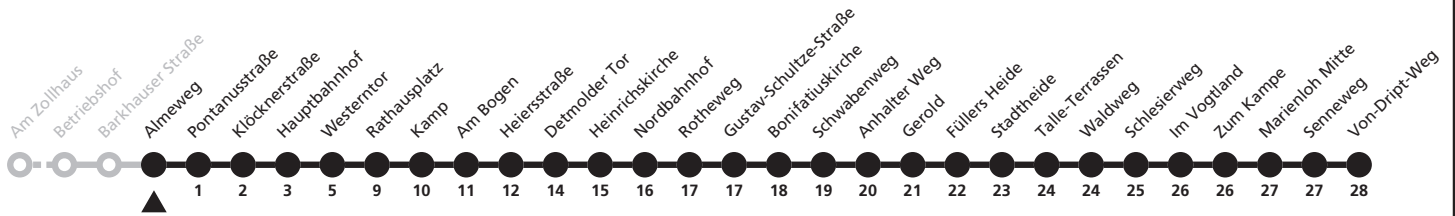

## Ⓜ Almeweg → Marienloh, Von-Driipt-Weg

Echtzeitabfahrten  
live departures

Reisezeit in Minuten

Fahrten ohne Weghinweis verkehren auf Hauptweg. Außerhalb der Hauptverkehrszeit bestehen z.T. kürzere Reisezeiten.