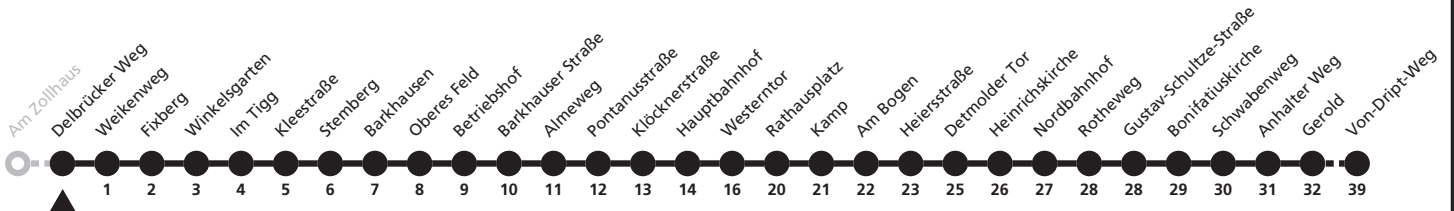

# 2

**H** Triftweg  
 → Marienloh, Von-Dript-Weg

Echtzeitabfahrten  
live departures

Reisezeit in Minuten

Fahrten ohne Weghinweis verkehren auf Hauptweg. Außerhalb der Hauptverkehrszeit bestehen z.T. kürzere Reisezeiten.

## Ⓜ Delbrücker Weg → Marienloh, Von-Driipt-Weg

Echtzeitabfahrten  
live departures

Reisezeit in Minuten

Fahrten ohne Weghinweis verkehren auf Hauptweg. Außerhalb der Hauptverkehrszeit bestehen z.T. kürzere Reisezeiten.