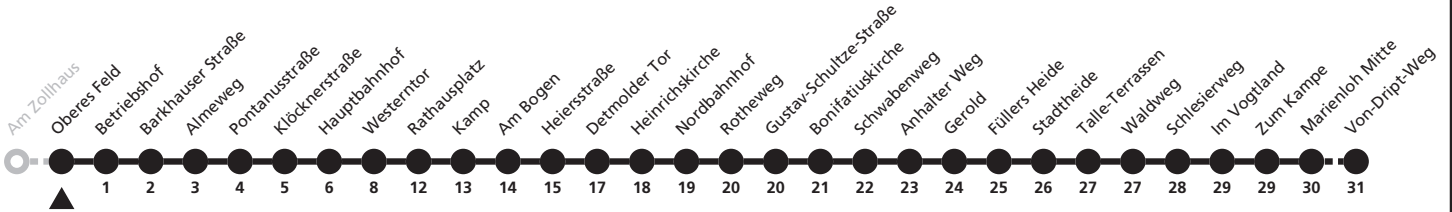

# 2

**H Oberes Feld**  
**➔ Marienloh, Von-Driipt-Weg**

Echtzeitabfahrten  
live departures

Reisezeit in Minuten

Fahrten ohne Weghinweis verkehren auf Hauptweg. Außerhalb der Hauptverkehrszeit bestehen z.T. kürzere Reisezeiten.