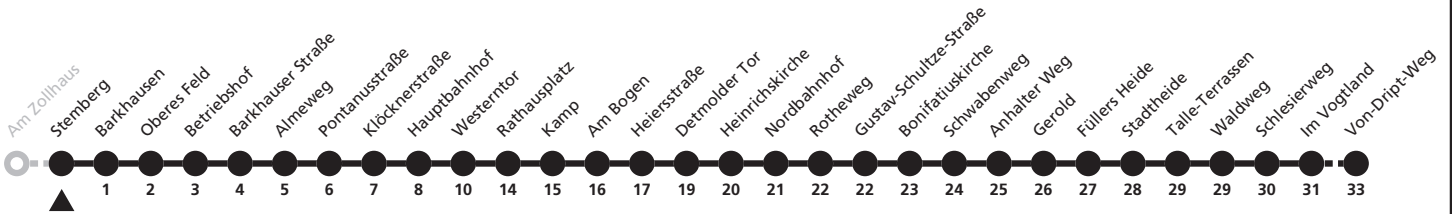

## Stemberg → Marienloh, Von-Driipt-Weg

Echtzeitabfahrten  
live departures

Reisezeit in Minuten

Fahrten ohne Weghinweis verkehren auf Hauptweg. Außerhalb der Hauptverkehrszeit bestehen z.T. kürzere Reisezeiten.