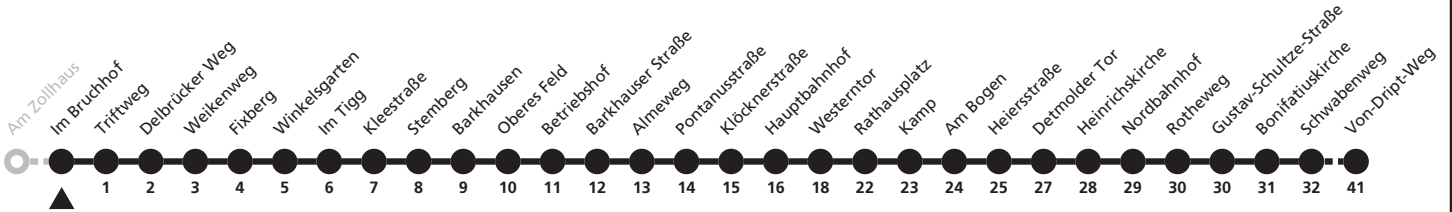

## Ⓜ Im Bruchhof → Marienloh, Von-Driipt-Weg

Echtzeitabfahrten  
live departures

Reisezeit in Minuten

Fahrten ohne Weghinweis verkehren auf Hauptweg. Außerhalb der Hauptverkehrszeit bestehen z.T. kürzere Reisezeiten.