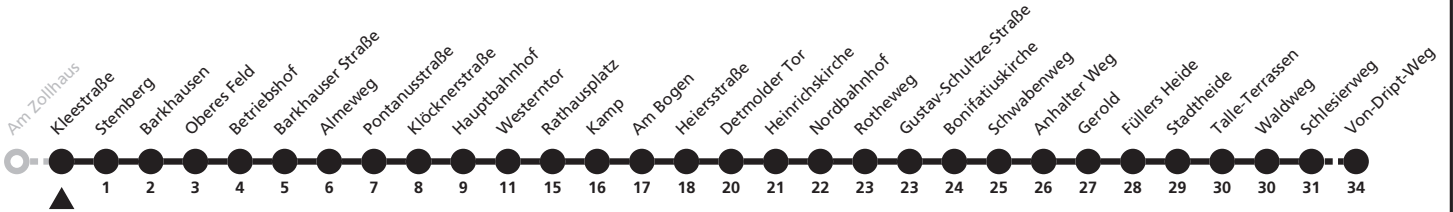

## Ⓜ Kleestraße → Marienloh, Von-Driipt-Weg

Echtzeitabfahrten  
live departures

Reisezeit in Minuten

Fahrten ohne Weghinweis verkehren auf Hauptweg. Außerhalb der Hauptverkehrszeit bestehen z.T. kürzere Reisezeiten.