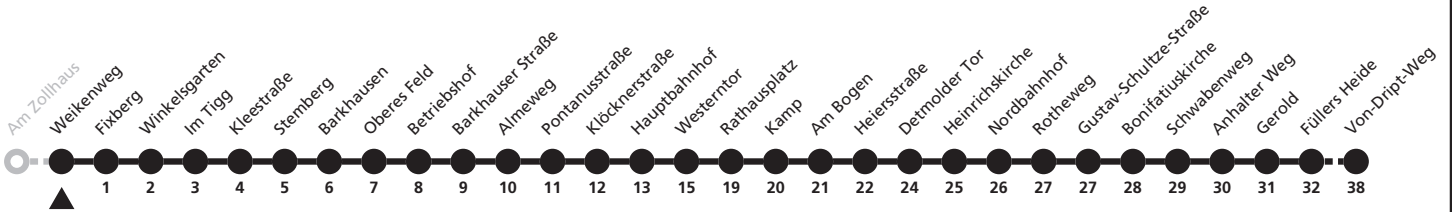

## Ⓜ Weikenweg → Marienloh, Von-Driipt-Weg

Echtzeitabfahrten  
live departures

Reisezeit in Minuten

Fahrten ohne Weghinweis verkehren auf Hauptweg. Außerhalb der Hauptverkehrszeit bestehen z.T. kürzere Reisezeiten.