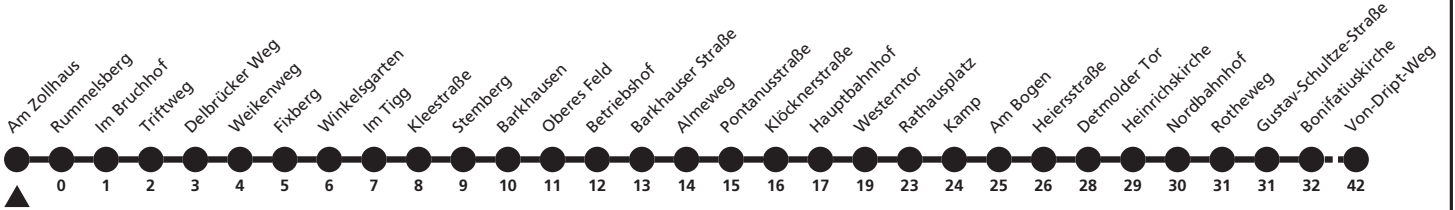

# 2

**Ⓜ Am Zollhaus**  
**➔ Marienloh, Von-Driipt-Weg**

Echtzeitabfahrten  
live departures

Reisezeit in Minuten

Fahrten ohne Weghinweis verkehren auf Hauptweg. Außerhalb der Hauptverkehrszeit bestehen z.T. kürzere Reisezeiten.