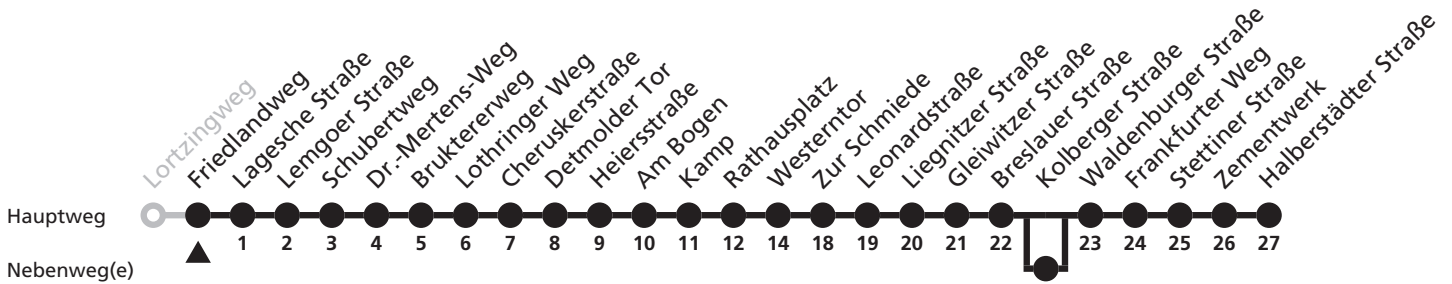

a = bis Waldenburger Straße b = fährt über Kolberger Straße

3

H Friedlandweg
 → Halberstädter Straße

Echtzeitabfahrten
live departures

Reisezeit in Minuten

Fahrten ohne Weghinweis verkehren auf Hauptweg. Außerhalb der Hauptverkehrszeit bestehen z.T. kürzere Reisezeiten.

a = bis Waldenburger Straße b = fährt über Kolberger Straße

3

H Lagesche Straße
 → Halberstädter Straße

Echtzeitabfahrten
live departures

Reisezeit in Minuten

Fahrten ohne Weghinweis verkehren auf Hauptweg. Außerhalb der Hauptverkehrszeit bestehen z.T. kürzere Reisezeiten.