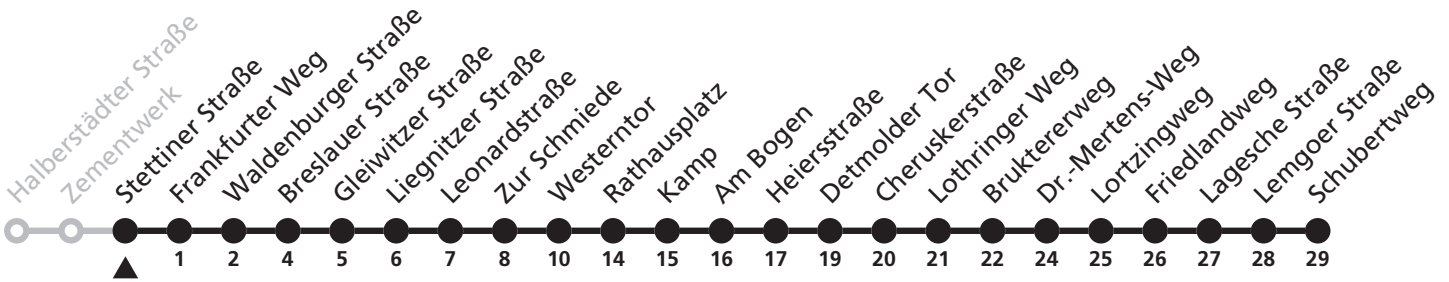

3

Ⓜ Halberstädter Straße → Lemgoer Straße

Echtzeitabfahrten
live departures

Reisezeit in Minuten

Fahrten ohne Weghinweis verkehren auf Hauptweg. Außerhalb der Hauptverkehrszeit bestehen z.T. kürzere Reisezeiten.

3

Ⓜ Stettiner Straße → Lemgoer Straße

Echtzeitabfahrten
live departures

Reisezeit in Minuten

Fahrten ohne Weghinweis verkehren auf Hauptweg. Außerhalb der Hauptverkehrszeit bestehen z.T. kürzere Reisezeiten.