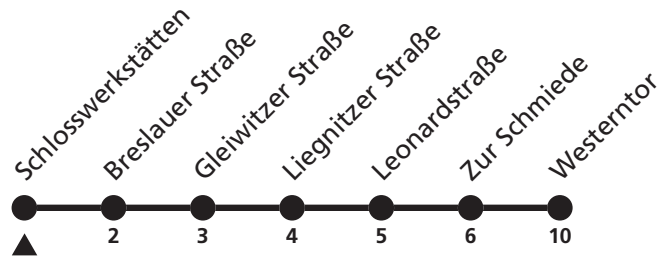

a = fährt nicht über Kolberger Straße

3

Ⓜ Kolberger Straße → Lemgoer Straße

Echtzeitabfahrten
live departures

Reisezeit in Minuten

Fahrten ohne Weghinweis verkehren auf Hauptweg. Außerhalb der Hauptverkehrszeit bestehen z.T. kürzere Reisezeiten.

Gültig ab 24.03.2024

Uhr	Montag - Freitag	Samstag	Sonn- und Feiertag	Uhr
6	16			6
7	16			7
8	18	31	21	8
9	18	31	21	9
10	18	31	21	10
11	18	31	21	11
12	18	31	16	12
13	18	31	16	13
14		31	16	14
15		31	16	15
16		31	16	16
17		31	16	17
18		31	16	18
19		16	16	19
20	16	16	16	20
21	16	21	16	21
22	21	21	21	22
23	21	21	21	23

3

Ⓜ Schlosswerkstätten → Westerntor

Echtzeitabfahrten
live departures

Reisezeit in Minuten

Fahrten ohne Weghinweis verkehren auf Hauptweg. Außerhalb der Hauptverkehrszeit bestehen z.T. kürzere Reisezeiten.