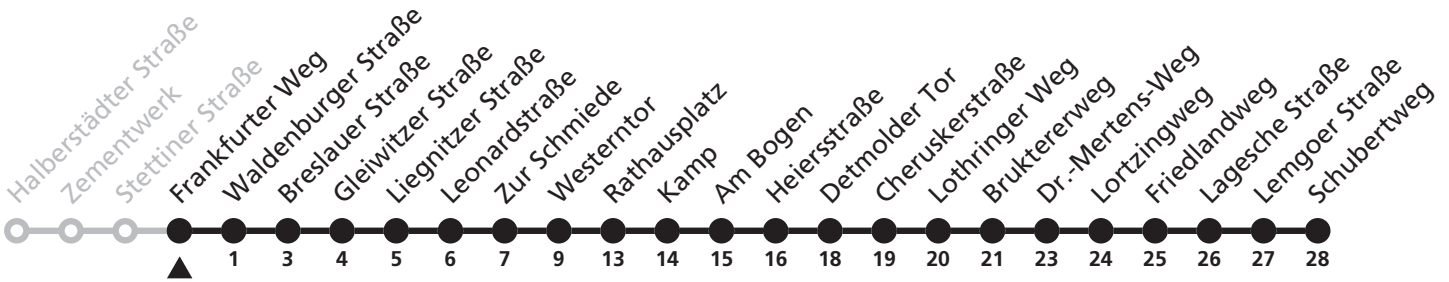

3

Ⓜ Stettiner Straße → Lemgoer Straße

Echtzeitabfahrten
live departures

Reisezeit in Minuten

Fahrten ohne Weghinweis verkehren auf Hauptweg. Außerhalb der Hauptverkehrszeit bestehen z.T. kürzere Reisezeiten.

3

Ⓜ Frankfurter Weg → Lemgoer Straße

Echtzeitabfahrten
live departures

Reisezeit in Minuten

Fahrten ohne Weghinweis verkehren auf Hauptweg. Außerhalb der Hauptverkehrszeit bestehen z.T. kürzere Reisezeiten.

3

Waldenburger Straße → Lemgoer Straße

Echtzeitabfahrten
live departures

Reisezeit in Minuten

Fahrten ohne Weghinweis verkehren auf Hauptweg. Außerhalb der Hauptverkehrszeit bestehen z.T. kürzere Reisezeiten.