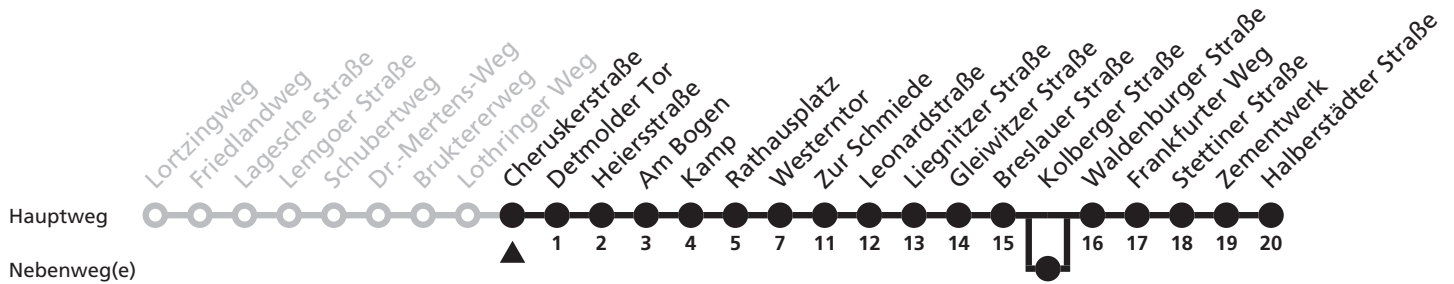

a = bis Waldenburger Straße b = fährt über Kolberger Straße

3

Ⓜ Cheruskerstraße → Halberstädter Straße

Echtzeitabfahrten
live departures

Reisezeit in Minuten

Fahrten ohne Weghinweis verkehren auf Hauptweg. Außerhalb der Hauptverkehrszeit bestehen z.T. kürzere Reisezeiten.