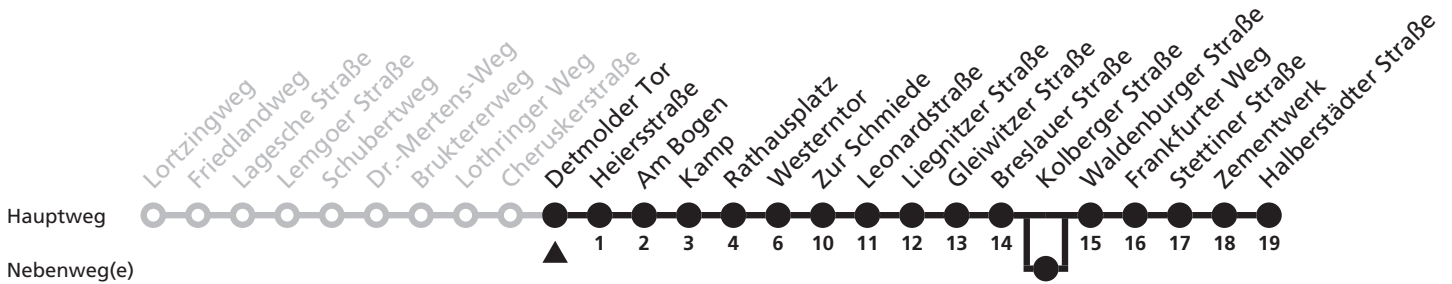

a = bis Waldenburger Straße b = fährt über Kolberger Straße

3

Ⓜ Detmolder Tor → Halberstädter Straße

Echtzeitabfahrten
live departures

Reisezeit in Minuten

Fahrten ohne Weghinweis verkehren auf Hauptweg. Außerhalb der Hauptverkehrszeit bestehen z.T. kürzere Reisezeiten.