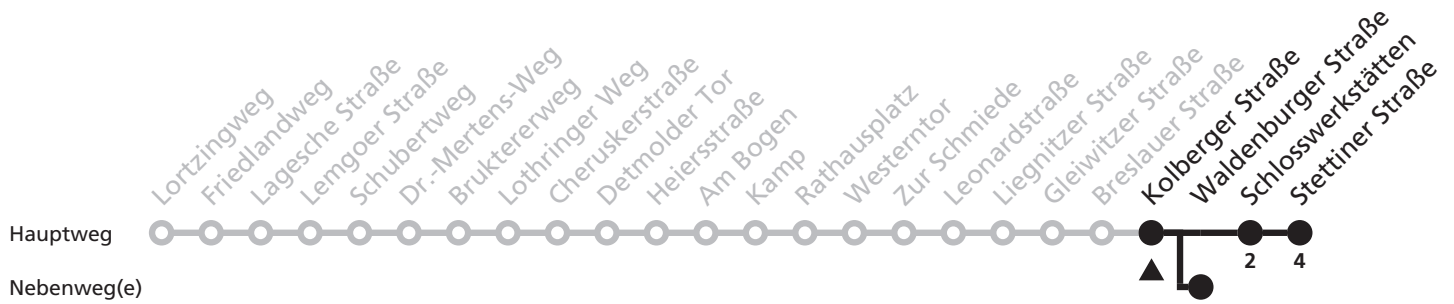

a = bis Waldenburger Straße b = bis Stettiner Straße c = fährt über Kolberger Straße d = fährt über Schlosswerkstätten

3

Ⓜ Kolberger Straße → Stettiner Straße

Echtzeitabfahrten
live departures

Reisezeit in Minuten