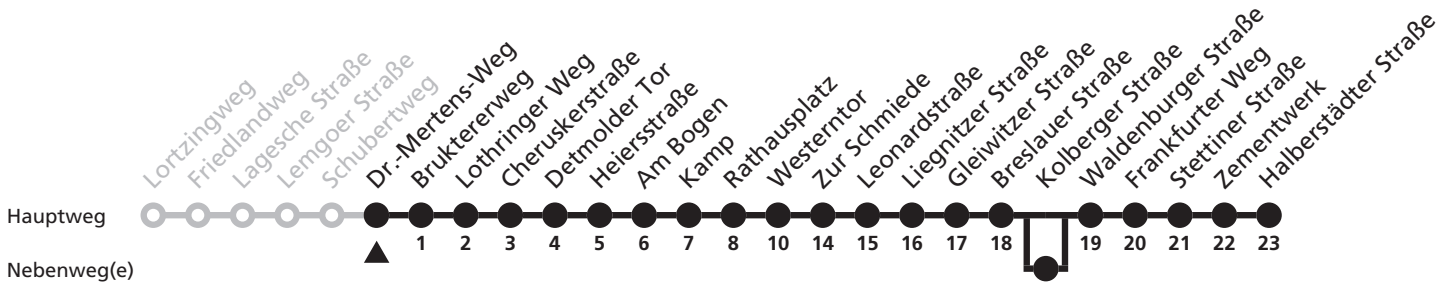

a = bis Waldenburger Straße b = fährt über Kolberger Straße

3

Ⓜ Dr.-Mertens-Weg → Halberstädter Straße

Echtzeitabfahrten
live departures

Reisezeit in Minuten

Fahrten ohne Weghinweis verkehren auf Hauptweg. Außerhalb der Hauptverkehrszeit bestehen z.T. kürzere Reisezeiten.