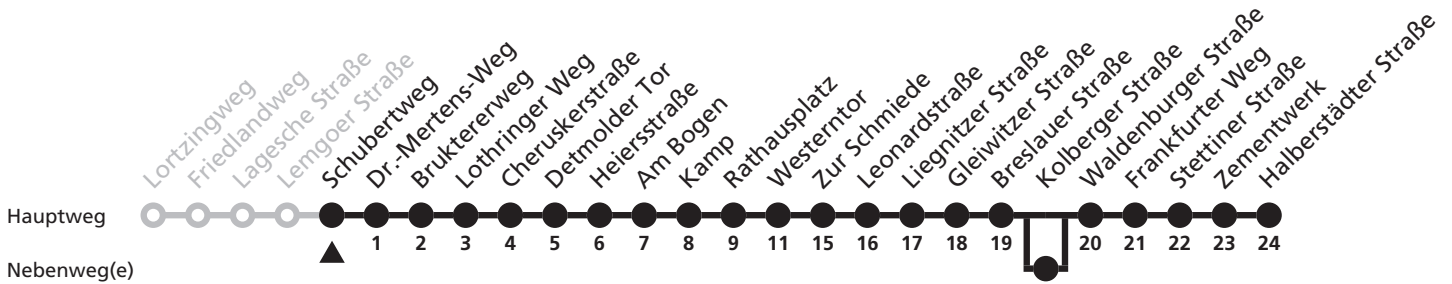

a = bis Waldenburger Straße b = fährt über Kolberger Straße

3

Ⓜ Schubertweg → Halberstädter Straße

Echtzeitabfahrten
live departures

Reisezeit in Minuten

Fahrten ohne Weghinweis verkehren auf Hauptweg. Außerhalb der Hauptverkehrszeit bestehen z.T. kürzere Reisezeiten.