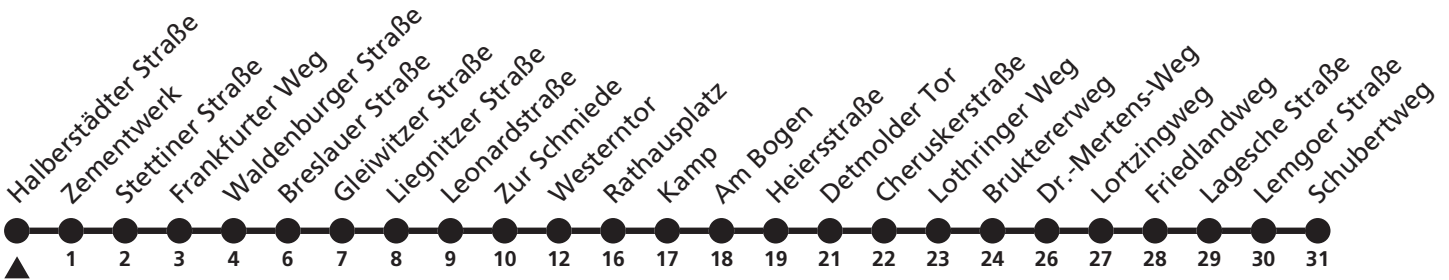

3

Ⓜ Halberstädter Straße → Lemgoer Straße

Echtzeitabfahrten
live departures

Reisezeit in Minuten

Fahrten ohne Weghinweis verkehren auf Hauptweg. Außerhalb der Hauptverkehrszeit bestehen z.T. kürzere Reisezeiten.

3

Ⓜ Stettiner Straße → Lemgoer Straße

Echtzeitabfahrten
live departures

Reisezeit in Minuten

Fahrten ohne Weghinweis verkehren auf Hauptweg. Außerhalb der Hauptverkehrszeit bestehen z.T. kürzere Reisezeiten.