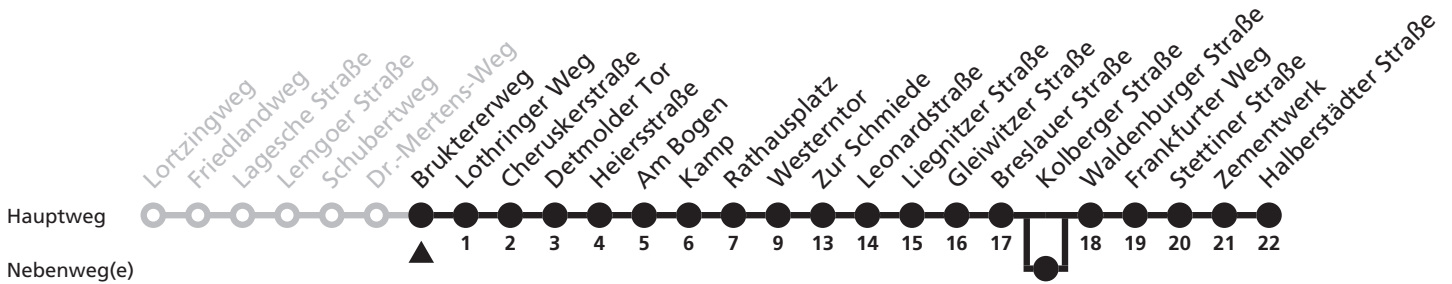

a = bis Waldenburger Straße b = fährt über Kolberger Straße

3

Ⓜ Bruktererweg → Halberstädter Straße

Echtzeitabfahrten
live departures

Reisezeit in Minuten

Fahrten ohne Weghinweis verkehren auf Hauptweg. Außerhalb der Hauptverkehrszeit bestehen z.T. kürzere Reisezeiten.