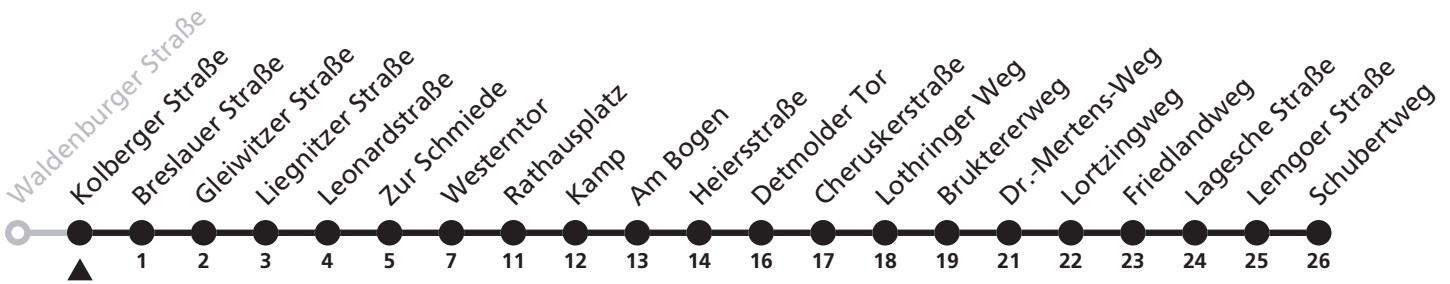

3

Waldenburger Straße → Lemgoer Straße

Echtzeitabfahrten
live departures

Reisezeit in Minuten

Fahrten ohne Weghinweis verkehren auf Hauptweg. Außerhalb der Hauptverkehrszeit bestehen z.T. kürzere Reisezeiten.

a = fährt nicht über Kolberger Straße

3

Ⓜ Kolberger Straße → Lemgoer Straße

Echtzeitabfahrten
live departures

Reisezeit in Minuten

Fahrten ohne Weghinweis verkehren auf Hauptweg. Außerhalb der Hauptverkehrszeit bestehen z.T. kürzere Reisezeiten.