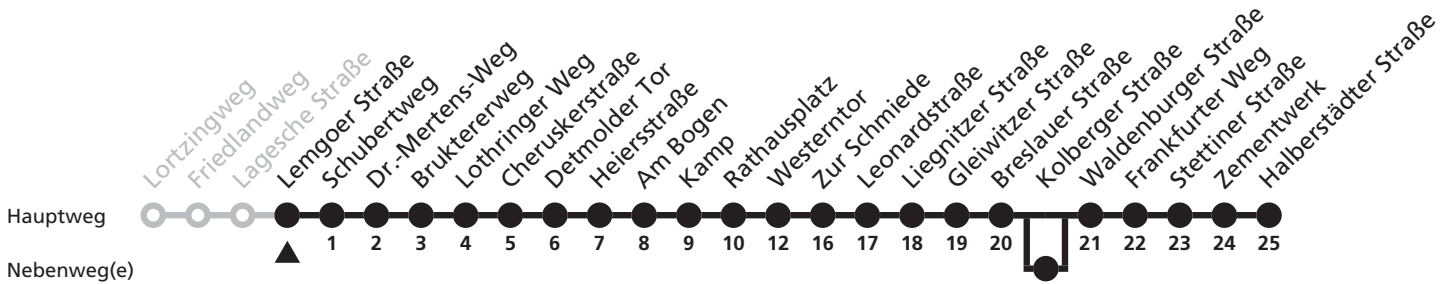

a = bis Waldenburger Straße b = fährt über Kolberger Straße

3

H Lemgoer Straße
 → Halberstädter Straße

Echtzeitabfahrten
live departures

Reisezeit in Minuten

Fahrten ohne Weghinweis verkehren auf Hauptweg. Außerhalb der Hauptverkehrszeit bestehen z.T. kürzere Reisezeiten.