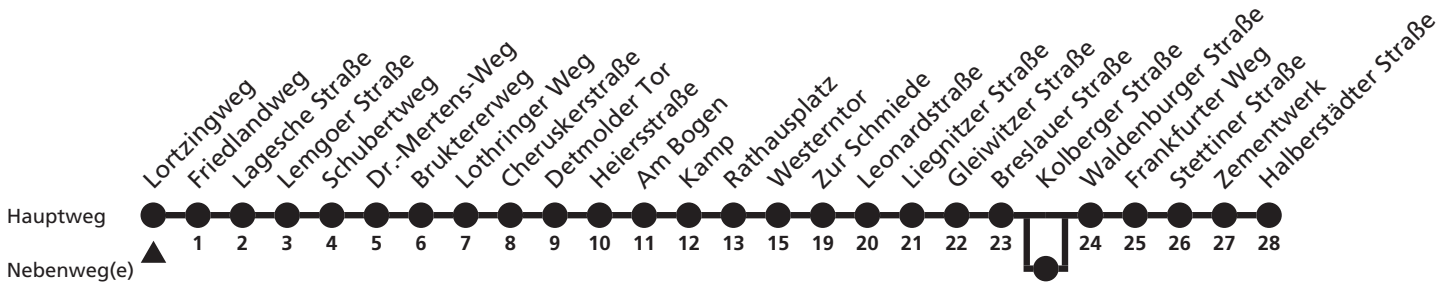

3

Ⓜ Dr.-Mertens-Weg → Lemgoer Straße

Echtzeitabfahrten
live departures

Reisezeit in Minuten

Fahrten ohne Weghinweis verkehren auf Hauptweg. Außerhalb der Hauptverkehrszeit bestehen z.T. kürzere Reisezeiten.

Gültig ab 24.03.2024

Uhr	Montag - Freitag	Samstag	Sonn- und Feiertag	Uhr
6	39	12		6
7	16 46	12		7
8	16 46	12 54	42	8
9	16 46	24 54	42	9
10	16 46	24 54	42	10
11	16 46	24 54	42	11
12	16 46	24 54	39	12
13	16 46	24 54	39	13
14	16 46	24 54	39	14
15	16 46	24 54	39	15
16	16 46	24 54	39	16
17	16 46	24 54	39	17
18	16 46	24 54	39	18
19	16 39	39	39	19
20	39	39	39	20
21	39	42	39	21
22	42	42	42	22
23	42	42	42	23

3

H Lortzingweg
 → Halberstädter Straße

Echtzeitabfahrten
live departures

Reisezeit in Minuten

Fahrten ohne Weghinweis verkehren auf Hauptweg. Außerhalb der Hauptverkehrszeit bestehen z.T. kürzere Reisezeiten.