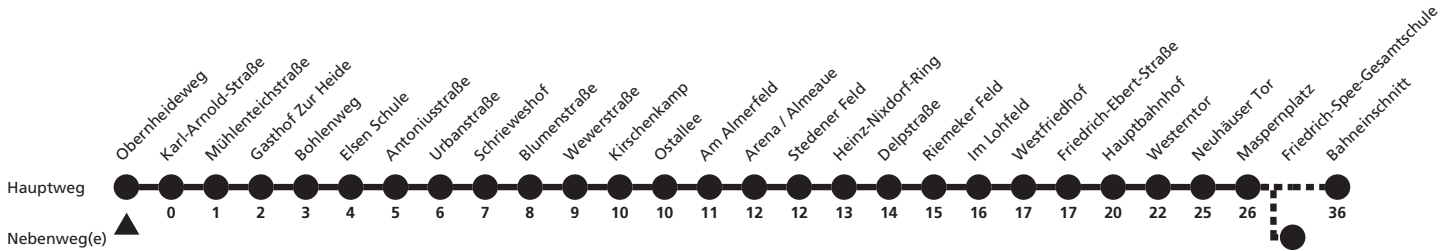

6

H Obernheideweg → Uni/Schöne Aussicht

Echtzeitabfahrten
live departures

Reisezeit in Minuten

Fahrten ohne Weghinweis verkehren auf Hauptweg. Außerhalb der Hauptverkehrszeit bestehen z.T. kürzere Reisezeiten.