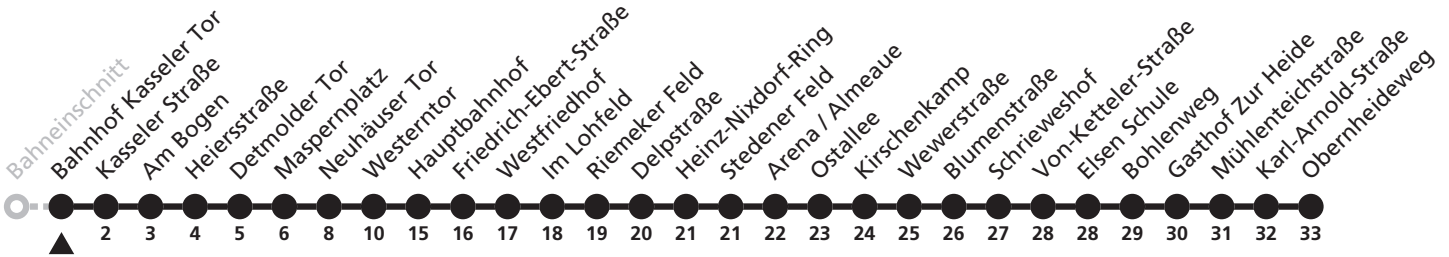

6

H Bahnhof Kasseler Tor
→ Gesseln, Obernheideweg

Echtzeitabfahrten
live departures

Reisezeit in Minuten

Fahrten ohne Weghinweis verkehren auf Hauptweg. Außerhalb der Hauptverkehrszeit bestehen z.T. kürzere Reisezeiten.