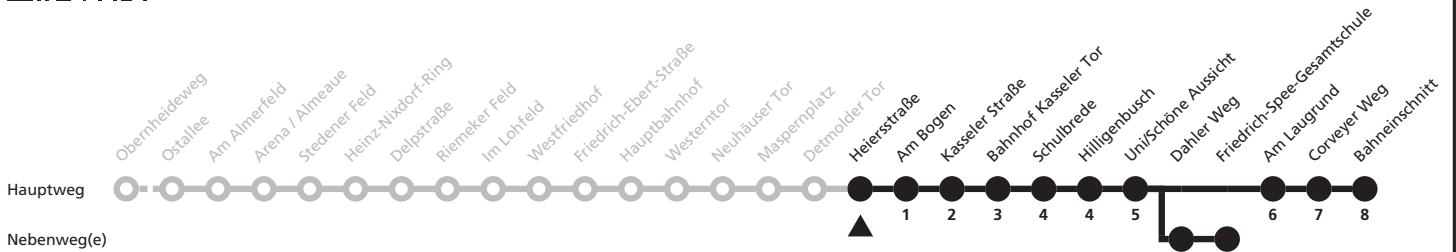

V = nur in der Vorlesungszeit der Universität Paderborn

SG = weiter über Dahler Weg (07:41) zur Fr.-Spee-Gesamtschule (07:46)

6

Ⓜ Heiersstraße → Uni/Schöne Aussicht

Echtzeitabfahrten
live departures

Reisezeit in Minuten