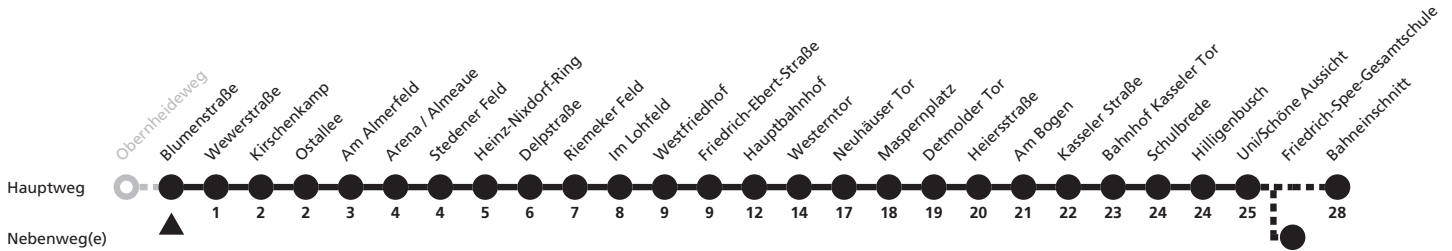

SG = weiter über Dahler Weg (07:41) zur Fr.-Spee-Gesamtschule (07:46)

6

H Blumenstraße → Uni/Schöne Aussicht

Echtzeitabfahrten
live departures

Reisezeit in Minuten

Fahrten ohne Weghinweis verkehren auf Hauptweg. Außerhalb der Hauptverkehrszeit bestehen z.T. kürzere Reisezeiten.