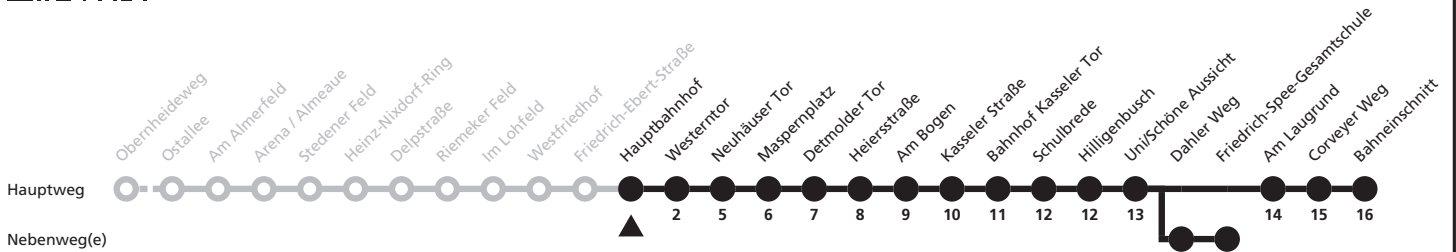

SG = weiter über Dahler Weg (07:41) zur Fr.-Spee-Gesamtschule (07:46)

6

H Hauptbahnhof
→ Uni/Schöne Aussicht

Echtzeitabfahrten
live departures

Reisezeit in Minuten

Fahrten ohne Weghinweis verkehren auf Hauptweg. Außerhalb der Hauptverkehrszeit bestehen z.T. kürzere Reisezeiten.