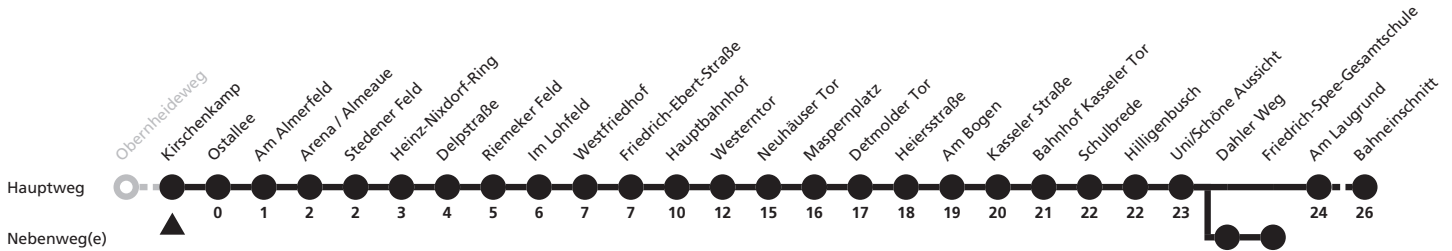

SG = weiter über Dahler Weg (07:41) zur Fr.-Spee-Gesamtschule (07:46)

6

Ⓜ Kirschenkamp ➔ Uni/Schöne Aussicht

Echtzeitabfahrten
live departures

Reisezeit in Minuten

Fahrten ohne Weghinweis verkehren auf Hauptweg. Außerhalb der Hauptverkehrszeit bestehen z.T. kürzere Reisezeiten.