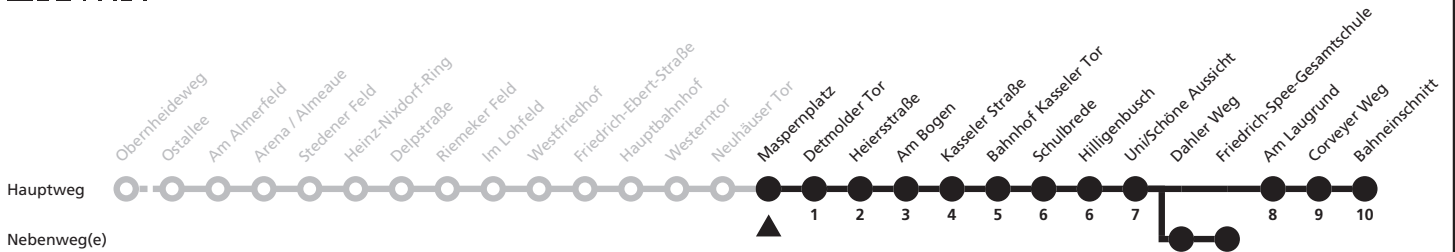

V = nur in der Vorlesungszeit der Universität Paderborn

SG = weiter über Dahler Weg (07:41) zur Fr.-Spee-Gesamtschule (07:46)

6

Ⓜ Maspornplatz → Uni/Schöne Aussicht

Echtzeitabfahrten
live departures

Reisezeit in Minuten