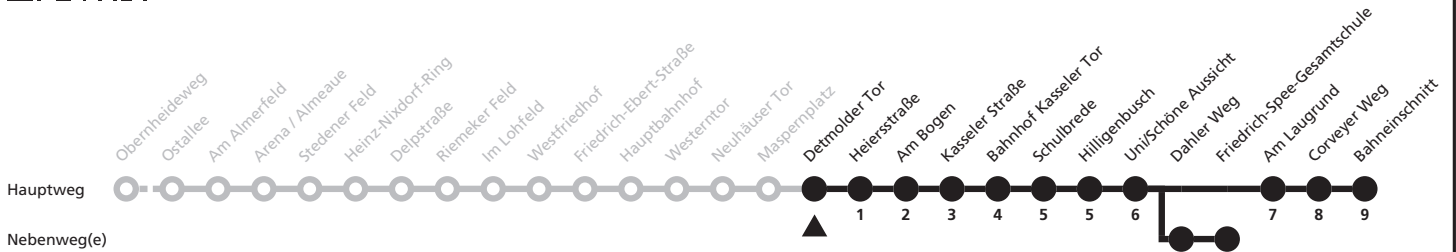

V = nur in der Vorlesungszeit der Universität Paderborn

SG = weiter über Dahler Weg (07:41) zur Fr.-Spee-Gesamtschule (07:46)

6

Ⓜ Detmolder Tor → Uni/Schöne Aussicht

Echtzeitabfahrten
live departures

Reisezeit in Minuten