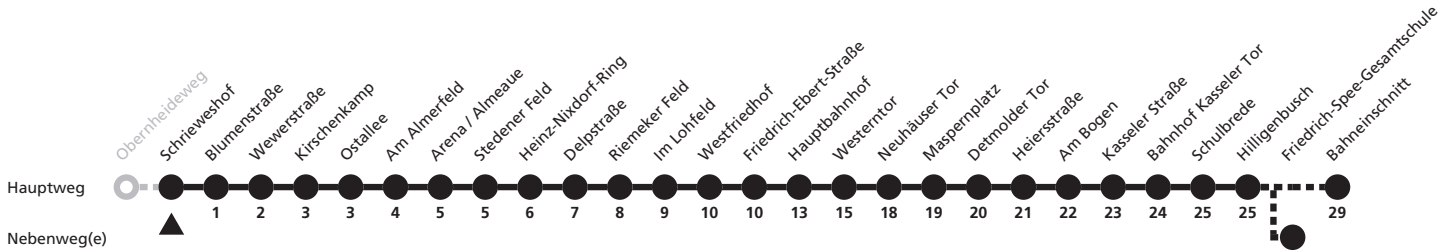

SG = weiter über Dahler Weg (07:41) zur Fr.-Spee-Gesamtschule (07:46)

6

Ⓜ Schrieweshof ➔ Uni/Schöne Aussicht

Echtzeitabfahrten
live departures

Reisezeit in Minuten

Fahrten ohne Weghinweis verkehren auf Hauptweg. Außerhalb der Hauptverkehrszeit bestehen z.T. kürzere Reisezeiten.