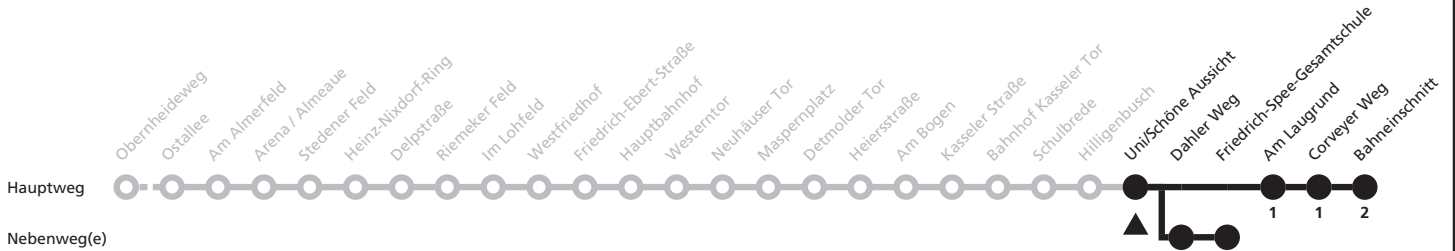

V = nur in der Vorlesungszeit der Universität Paderborn

SG = weiter über Dahler Weg (07:41) zur Fr.-Spee-Gesamtschule (07:46)

6

Uni/Schöne Aussicht → Bahneinschnitt

Echtzeitabfahrten
live departures

Reisezeit in Minuten