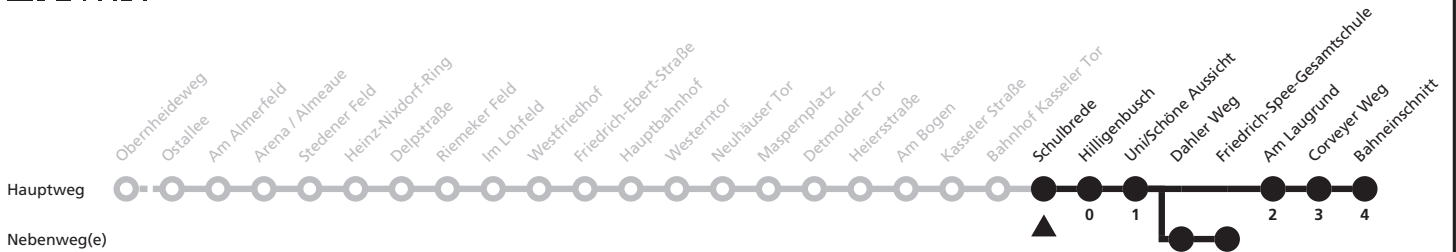

V = nur in der Vorlesungszeit der Universität Paderborn

SG = weiter über Dahler Weg (07:41) zur Fr.-Spee-Gesamtschule (07:46)

6

H Schulbreite
→ Uni/Schöne Aussicht

Echtzeitabfahrten
live departures

Reisezeit in Minuten