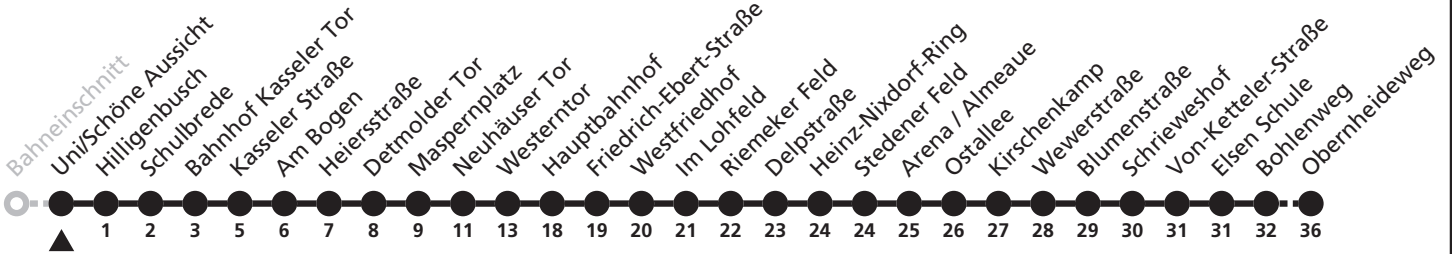

6

H Uni/Schöne Aussicht
→ Gesseln, Obernheideweg

Echtzeitabfahrten
live departures

Reisezeit in Minuten

Fahrten ohne Weghinweis verkehren auf Hauptweg. Außerhalb der Hauptverkehrszeit bestehen z.T. kürzere Reisezeiten.