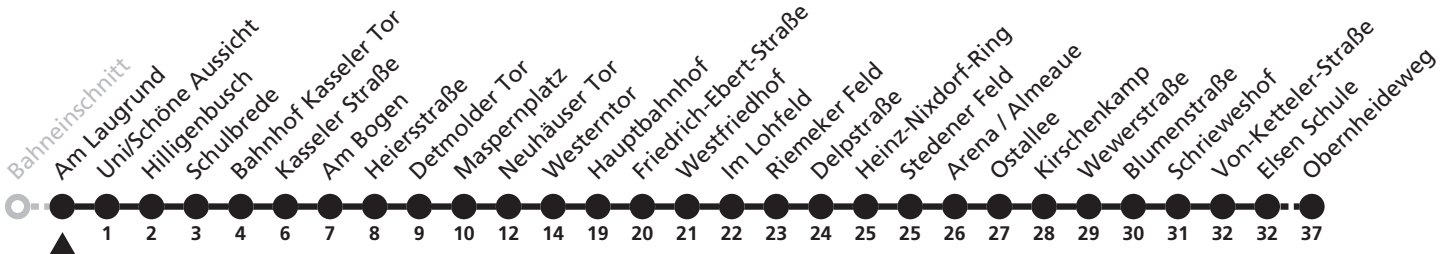

6

Ⓜ Am Laugrund → Gesseln, Obernheideweg

Echtzeitabfahrten
live departures

Reisezeit in Minuten

Fahrten ohne Weghinweis verkehren auf Hauptweg. Außerhalb der Hauptverkehrszeit bestehen z.T. kürzere Reisezeiten.

Gültig ab 24.03.2024

Uhr	Montag - Freitag	Samstag	Sonn- und Feiertag	Uhr
5	14 44	44		5
6	14 43	44		6
7	10^S 13^F 43	44	44	7
8	13 43	29 58	44	8
9	13 43	28 58	44	9
10	13 43	28 58	44	10
11	13 43	28 58	58	11
12	13 43	28 58	28 58	12
13	13 43	28 58	28 58	13
14	13 43	28 58	28 58	14
15	13 43	28 58	28 58	15
16	13 43	28 58	28 58	16
17	13 43	28 58	28 58	17
18	13 43	28 58	28 58	18
19	13 43	28	43	19
20	13^a 43	13^a 43	43	20
21	13^a 44	13^a 44	44	21
22	14^a 44	14^a 44	44	22
23	14^a	14^a 44	44	23

a = bis Westerntor

F = nur in den Schulferien

S = nur an Schultagen; Fahrt kann aufgrund beweglicher Ferientage oder Zeugnisausgabe abweichen; tagesaktuelle Informationen über die elektronische Fahrplanauskunft unter www.padersprinter.de oder in unserer App