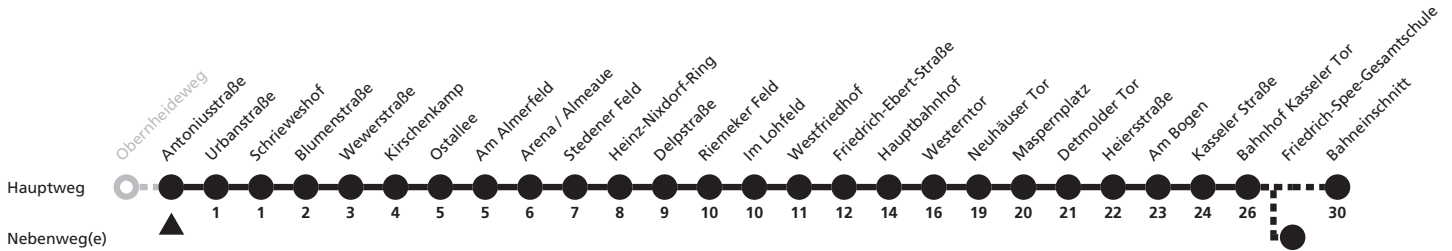

SG = weiter über Dahler Weg (07:41) zur Fr.-Spee-Gesamtschule (07:46)

6

Ⓜ Antoniusstraße → Uni/Schöne Aussicht

Echtzeitabfahrten
live departures

Reisezeit in Minuten

Fahrten ohne Weghinweis verkehren auf Hauptweg. Außerhalb der Hauptverkehrszeit bestehen z.T. kürzere Reisezeiten.