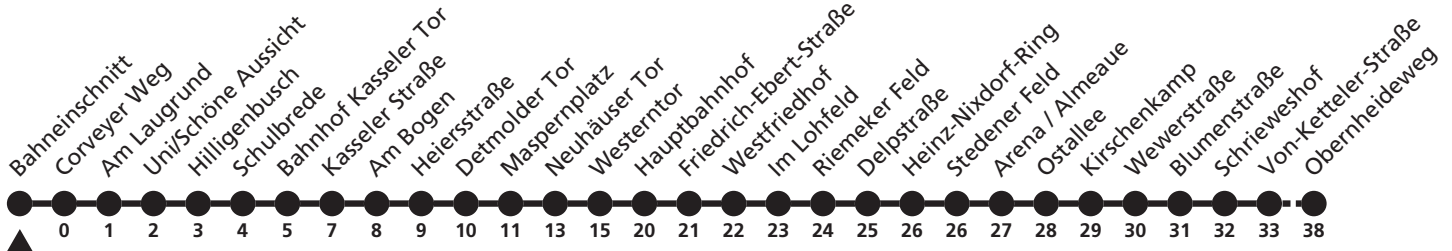

6

H Bahneinschnitt
→ Gesseln, Obernheideweg

Echtzeitabfahrten
live departures

Reisezeit in Minuten

Fahrten ohne Weghinweis verkehren auf Hauptweg. Außerhalb der Hauptverkehrszeit bestehen z.T. kürzere Reisezeiten.