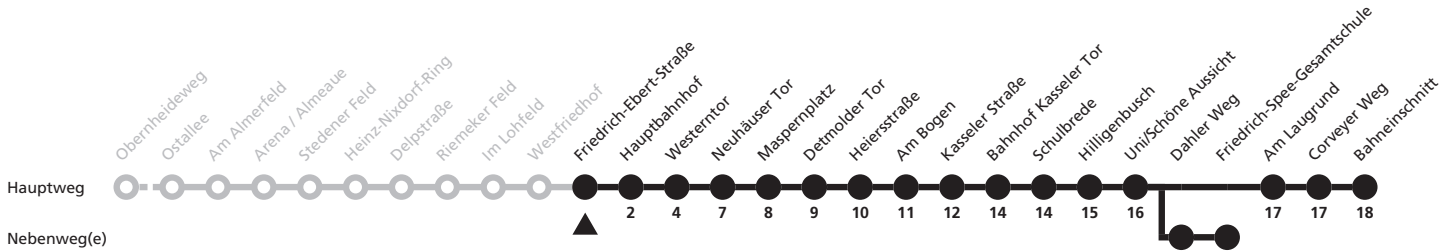

SG = weiter über Dahler Weg (07:41) zur Fr.-Spee-Gesamtschule (07:46)

6

Ⓜ Friedrich-Ebert-Straße ➔ Uni/Schöne Aussicht

Echtzeitabfahrten
live departures

Reisezeit in Minuten

Hauptweg

Nebenweg(e)
Fahrten ohne Weghinweis verkehren auf Hauptweg. Außerhalb der Hauptverkehrszeit bestehen z.T. kürzere Reisezeiten.