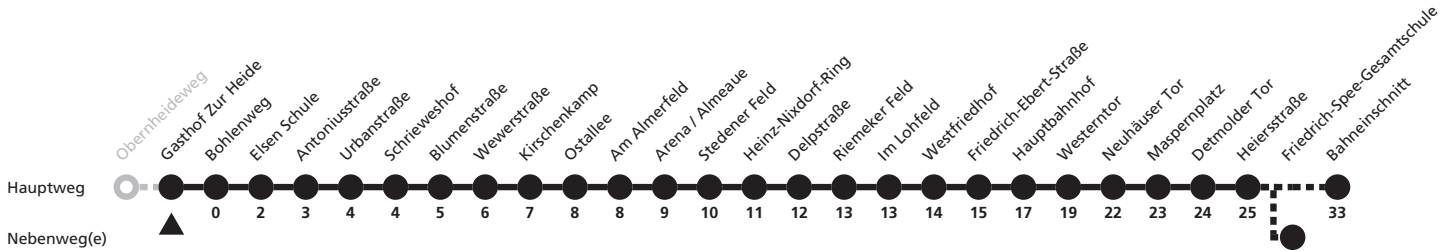

SG = weiter über Dahler Weg (07:41) zur Fr.-Spee-Gesamtschule (07:46)

6

Ⓜ Gasthof Zur Heide ➔ Uni/Schöne Aussicht

Echtzeitabfahrten
live departures

Reisezeit in Minuten

Fahrten ohne Weghinweis verkehren auf Hauptweg. Außerhalb der Hauptverkehrszeit bestehen z.T. kürzere Reisezeiten.