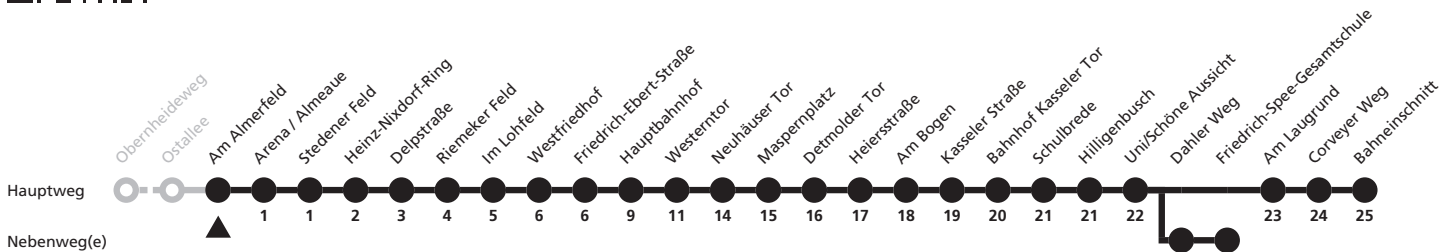

SG = weiter über Dahler Weg (07:41) zur Fr.-Spee-Gesamtschule (07:46)

6

Ⓜ Am Almerfeld ➔ Uni/Schöne Aussicht

Echtzeitabfahrten
live departures

Reisezeit in Minuten

Hauptweg

Nebenweg(e)
Fahrten ohne Weghinweis verkehren auf Hauptweg. Außerhalb der Hauptverkehrszeit bestehen z.T. kürzere Reisezeiten.