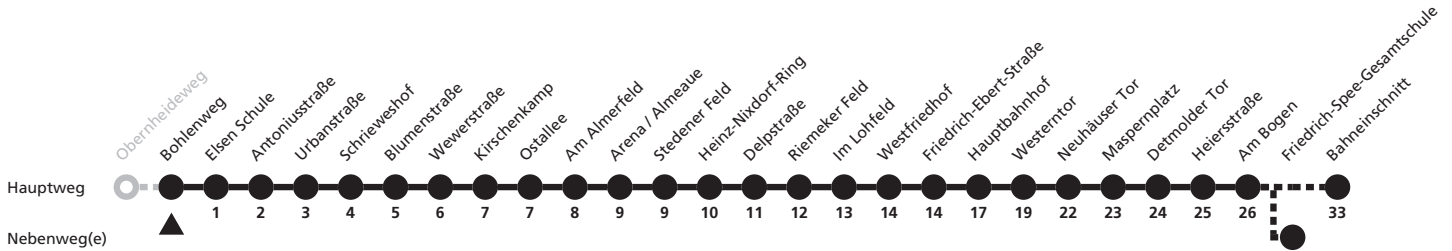

SG = weiter über Dahler Weg (07:41) zur Fr.-Spee-Gesamtschule (07:46)

6

Ⓜ Bohlenweg ➔ Uni/Schöne Aussicht

Echtzeitabfahrten
live departures

Reisezeit in Minuten

Fahrten ohne Weghinweis verkehren auf Hauptweg. Außerhalb der Hauptverkehrszeit bestehen z.T. kürzere Reisezeiten.