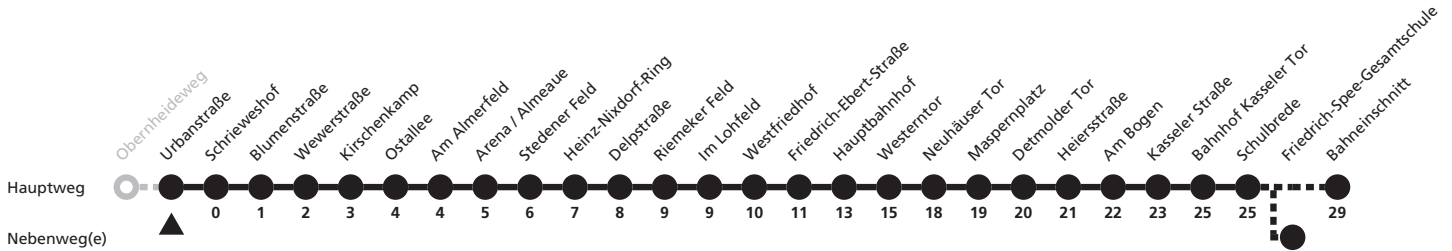

SG = weiter über Dahler Weg (07:41) zur Fr.-Spee-Gesamtschule (07:46)

6

Urbanstraße → Uni/Schöne Aussicht

Echtzeitabfahrten
live departures

Reisezeit in Minuten

Fahrten ohne Weghinweis verkehren auf Hauptweg. Außerhalb der Hauptverkehrszeit bestehen z.T. kürzere Reisezeiten.