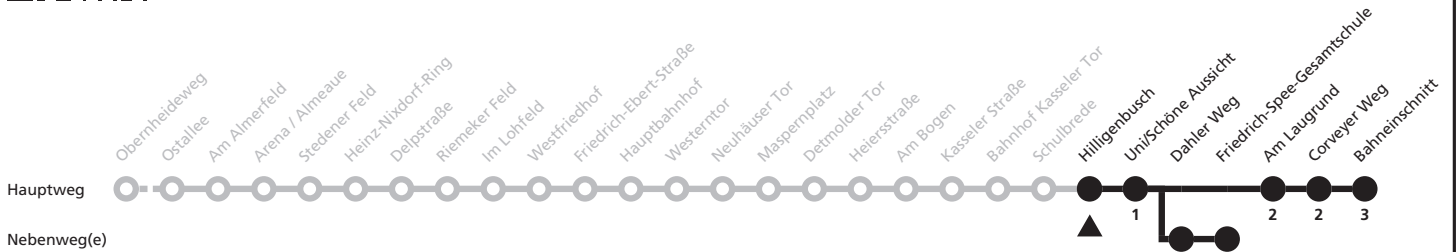

V = nur in der Vorlesungszeit der Universität Paderborn

SG = weiter über Dahler Weg (07:41) zur Fr.-Spee-Gesamtschule (07:46)

6

Ⓜ Hilligenbusch → Uni/Schöne Aussicht

Echtzeitabfahrten
live departures

Reisezeit in Minuten