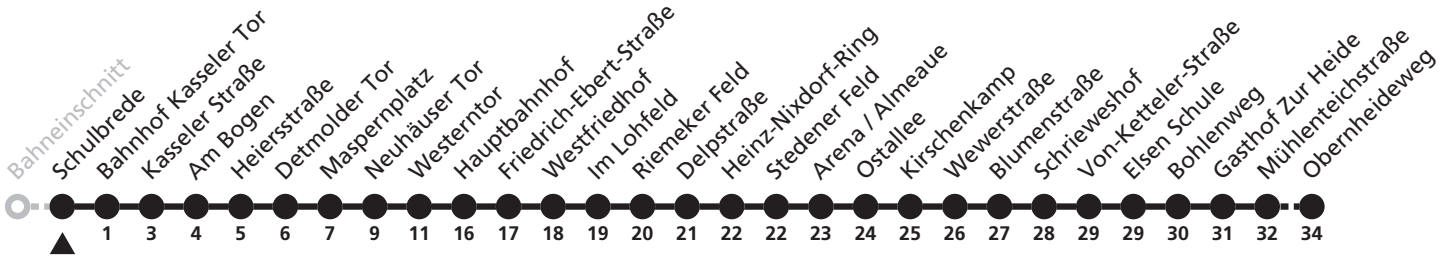

6

H Schulbrede
→ Gesseln, Obernheideweg

Echtzeitabfahrten
live departures

Reisezeit in Minuten

Fahrten ohne Weghinweis verkehren auf Hauptweg. Außerhalb der Hauptverkehrszeit bestehen z.T. kürzere Reisezeiten.