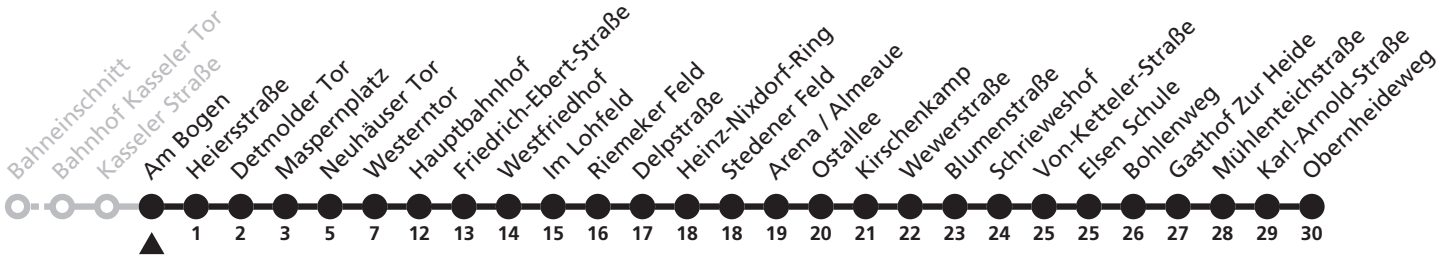

6

H Am Bogen
→ Gesseln, Obernheideweg

Echtzeitabfahrten
live departures

Reisezeit in Minuten

Fahrten ohne Weghinweis verkehren auf Hauptweg. Außerhalb der Hauptverkehrszeit bestehen z.T. kürzere Reisezeiten.