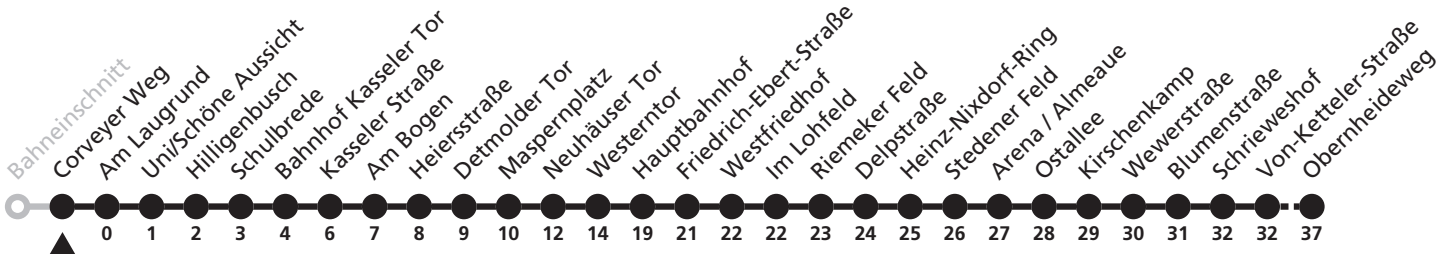

6

H Corveyer Weg
 → Gesseln, Obernheideweg

Echtzeitabfahrten
live departures

Reisezeit in Minuten

Fahrten ohne Weghinweis verkehren auf Hauptweg. Außerhalb der Hauptverkehrszeit bestehen z.T. kürzere Reisezeiten.