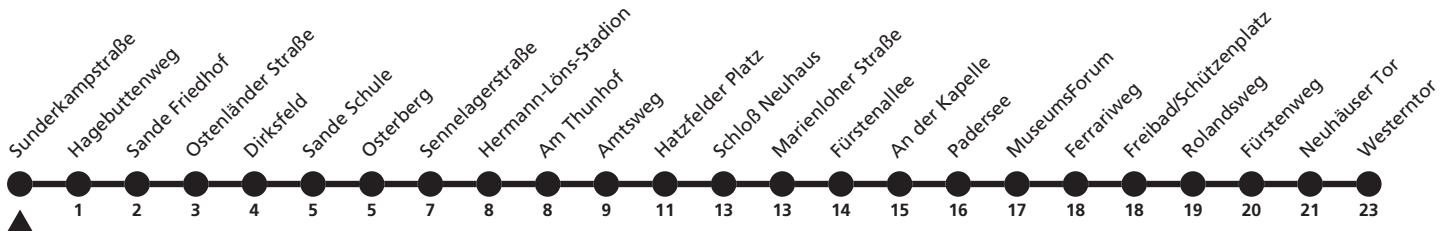

9

Ⓜ Sunderkampstraße → Westerntor

Echtzeitabfahrten
live departures

Reisezeit in Minuten

Fahrten ohne Weghinweis verkehren auf Hauptweg. Außerhalb der Hauptverkehrszeit bestehen z.T. kürzere Reisezeiten.

Gültig ab 24.03.2024