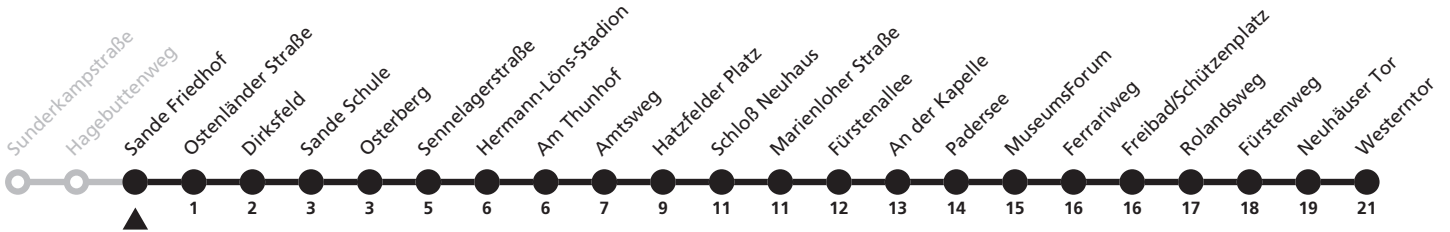

W = weiter als Linie 10 Richtung Waldenburger Straße

9

Ⓜ Sande Friedhof → Westerntor

Echtzeitabfahrten
live departures

Reisezeit in Minuten

Fahrten ohne Weghinweis verkehren auf Hauptweg. Außerhalb der Hauptverkehrszeit bestehen z.T. kürzere Reisezeiten.