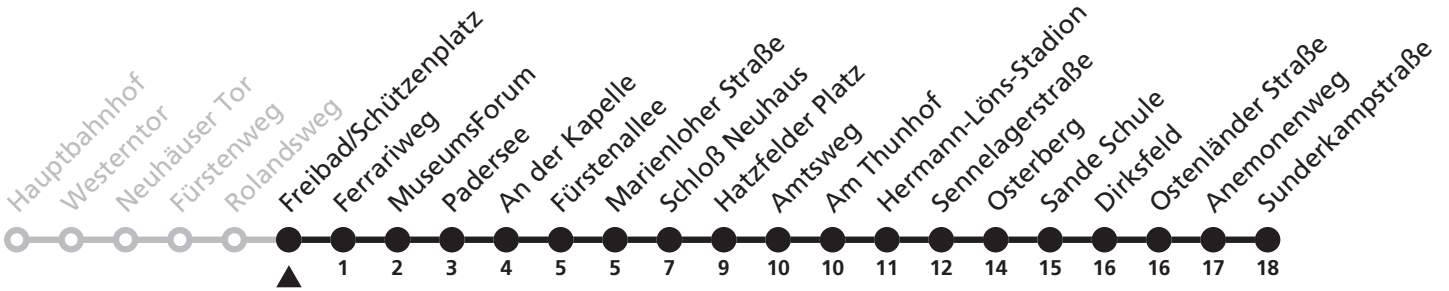

9

Ⓜ Freibad/Schützenplatz → Sande, Sunderkampstraße

Echtzeitabfahrten
live departures

Reisezeit in Minuten

Fahrten ohne Weghinweis verkehren auf Hauptweg. Außerhalb der Hauptverkehrszeit bestehen z.T. kürzere Reisezeiten.