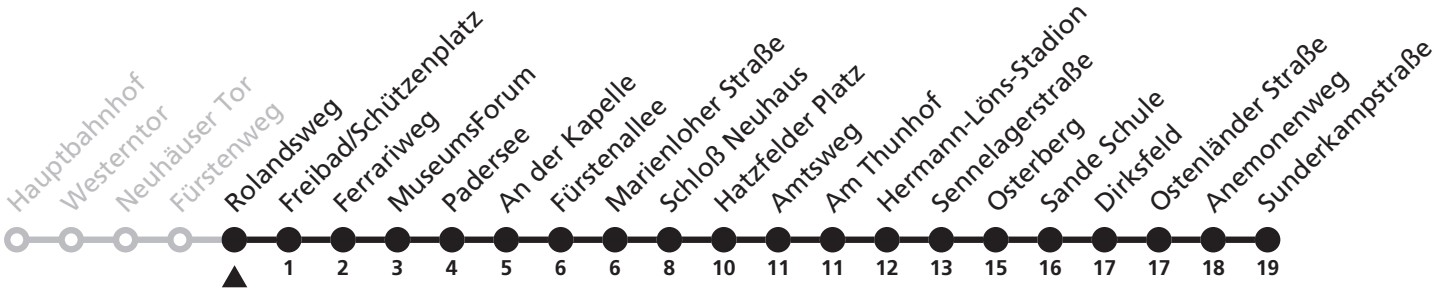

9

Ⓜ Rolandsweg → Sande, Sunderkampstraße

Echtzeitabfahrten
live departures

Reisezeit in Minuten

Fahrten ohne Weghinweis verkehren auf Hauptweg. Außerhalb der Hauptverkehrszeit bestehen z.T. kürzere Reisezeiten.