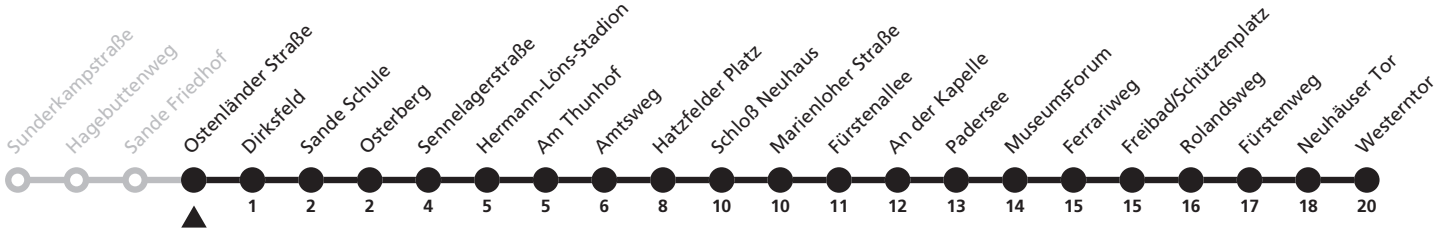

W = weiter als Linie 10 Richtung Waldenburger Straße

9

Ⓜ Ostenländer Straße → Westerntor

Echtzeitabfahrten
live departures

Reisezeit in Minuten

Fahrten ohne Weghinweis verkehren auf Hauptweg. Außerhalb der Hauptverkehrszeit bestehen z.T. kürzere Reisezeiten.