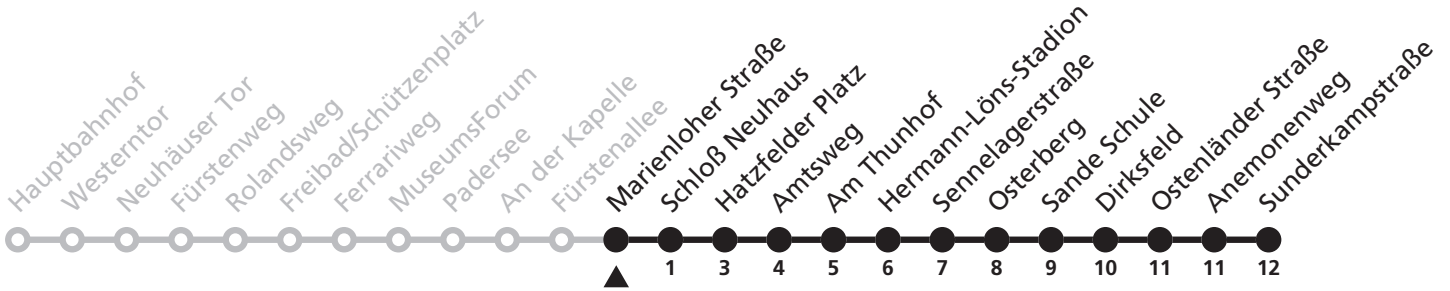

9

Ⓜ Marienloher Straße → Sande, Sunderkampstraße

Echtzeitabfahrten
live departures

Reisezeit in Minuten

Fahrten ohne Weghinweis verkehren auf Hauptweg. Außerhalb der Hauptverkehrszeit bestehen z.T. kürzere Reisezeiten.