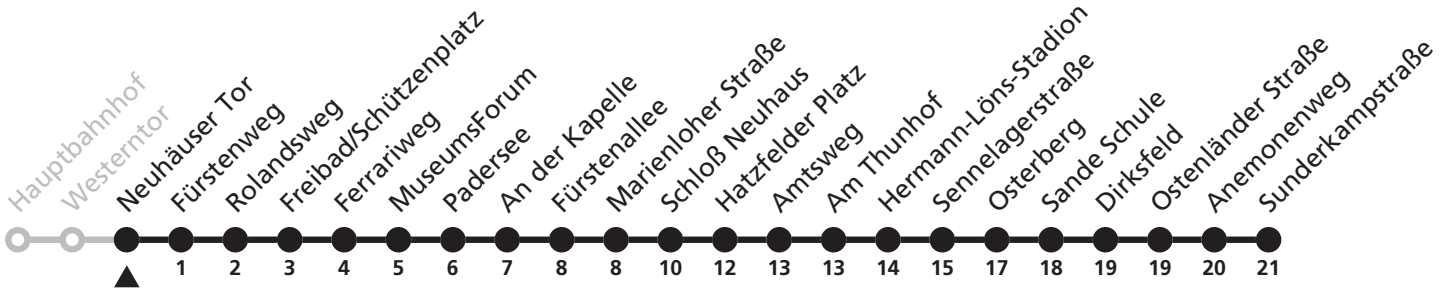

9

H Neuhäuser Tor
 → Sande, Sunderkampstraße

Echtzeitabfahrten
live departures

Reisezeit in Minuten

Fahrten ohne Weghinweis verkehren auf Hauptweg. Außerhalb der Hauptverkehrszeit bestehen z.T. kürzere Reisezeiten.