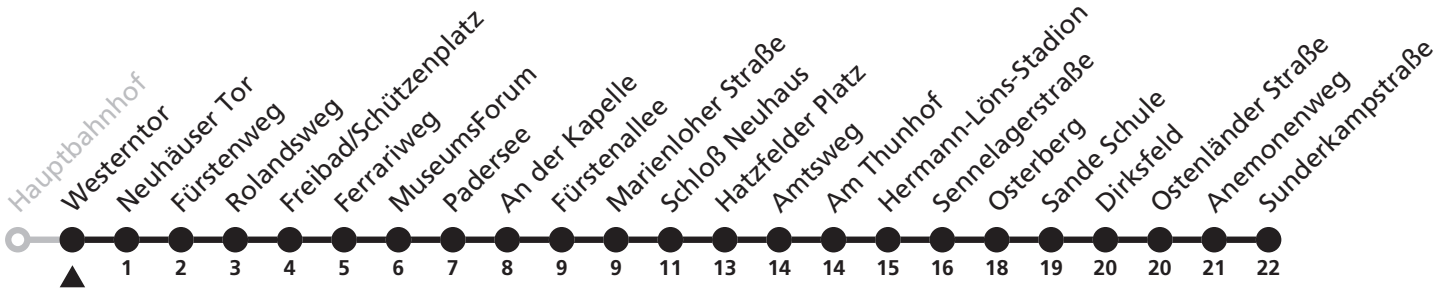

9

H Westerntor
→ Sande, Sunderkampstraße

Echtzeitabfahrten
live departures

Reisezeit in Minuten

Fahrten ohne Weghinweis verkehren auf Hauptweg. Außerhalb der Hauptverkehrszeit bestehen z.T. kürzere Reisezeiten.