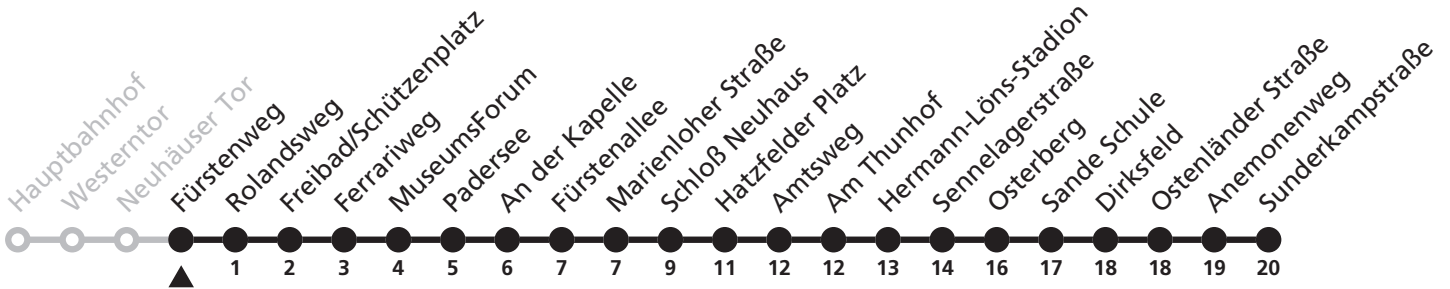

9

H Fürstenweg
 → Sande, Sunderkampstraße

Echtzeitabfahrten
live departures

Reisezeit in Minuten

Fahrten ohne Weghinweis verkehren auf Hauptweg. Außerhalb der Hauptverkehrszeit bestehen z.T. kürzere Reisezeiten.