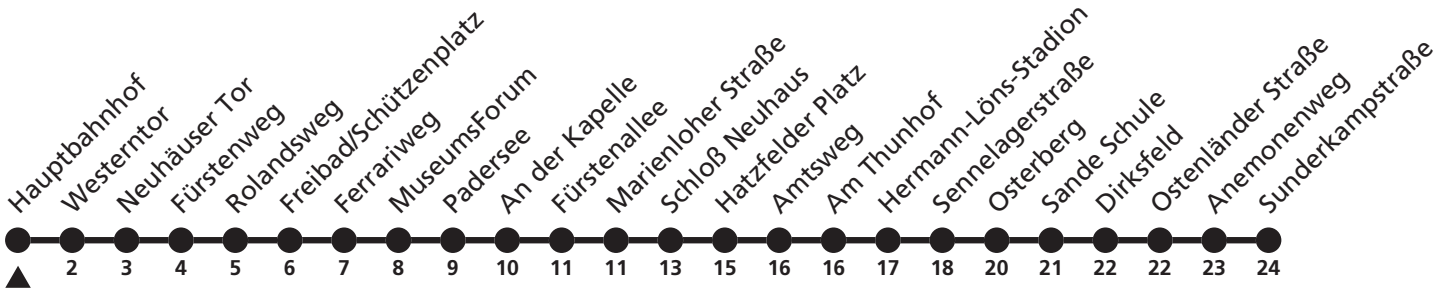

9

H Hauptbahnhof
→ Sande, Sunderkampstraße

Echtzeitabfahrten
live departures

Reisezeit in Minuten

Fahrten ohne Weghinweis verkehren auf Hauptweg. Außerhalb der Hauptverkehrszeit bestehen z.T. kürzere Reisezeiten.