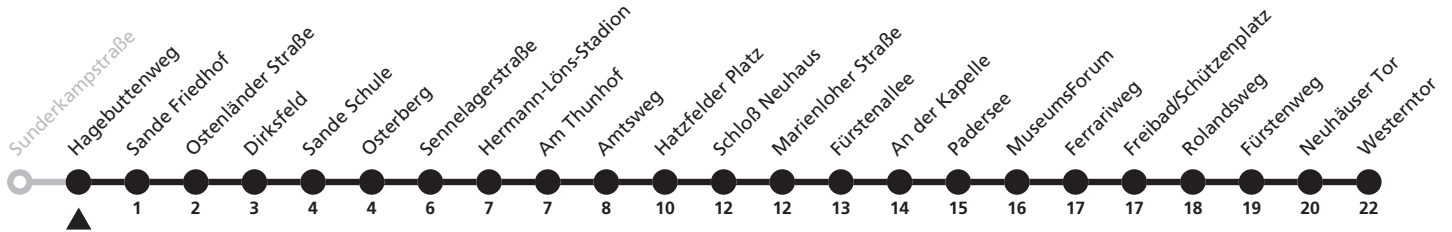

W = weiter als Linie 10 Richtung Waldenburger Straße

9

Ⓜ Hagebuttenweg → Westerntor

Echtzeitabfahrten
live departures

Reisezeit in Minuten

Fahrten ohne Weghinweis verkehren auf Hauptweg. Außerhalb der Hauptverkehrszeit bestehen z.T. kürzere Reisezeiten.