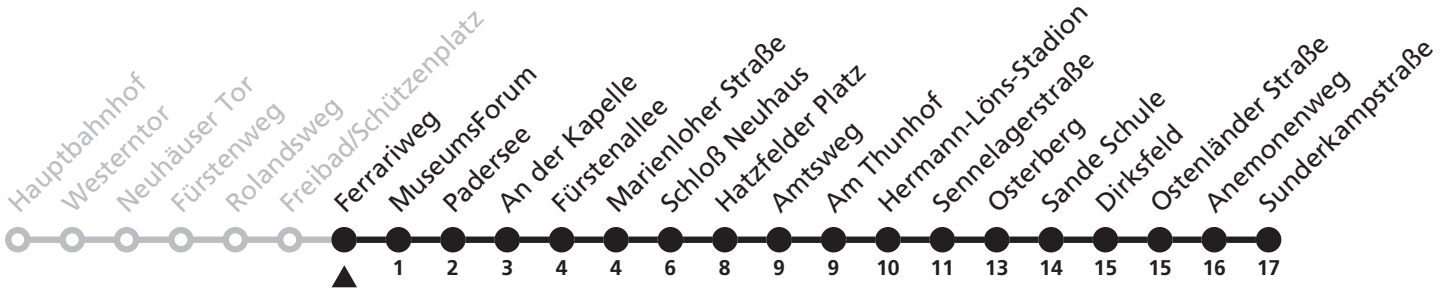

9

H Ferrariweg
→ Sande, Sunderkampstraße

Echtzeitabfahrten
live departures

Reisezeit in Minuten

Fahrten ohne Weghinweis verkehren auf Hauptweg. Außerhalb der Hauptverkehrszeit bestehen z.T. kürzere Reisezeiten.

Gültig ab 24.03.2024

Uhr	Montag - Freitag	Samstag	Sonn- und Feiertag	Uhr
5	37			5
6	22 52			6
7	36	05 50		7
8	06 36	20 51	07	8
9	06 36	21 51	07	9
10	06 36	21 51	07	10
11	06 36	21 51	07	11
12	06 36	21 51	08	12
13	01^S 06 36	21 51	09	13
14	06 36	21 51	09	14
15	06 36	21 51	09	15
16	06 36	21 51	09	16
17	06 36	21 51	09	17
18	06 36	21 51	09	18
19	06	21	09	19
20	06	06	08	20
21	06	06	08	21
22	05	05	07	22
23	05	05	07	23

S = nur an Schultagen; Fahrt kann aufgrund beweglicher Ferientage oder Zeugnisausgabe abweichen; tagesaktuelle Informationen über die elektronische Fahrplanauskunft unter www.padersprinter.de oder in unserer App