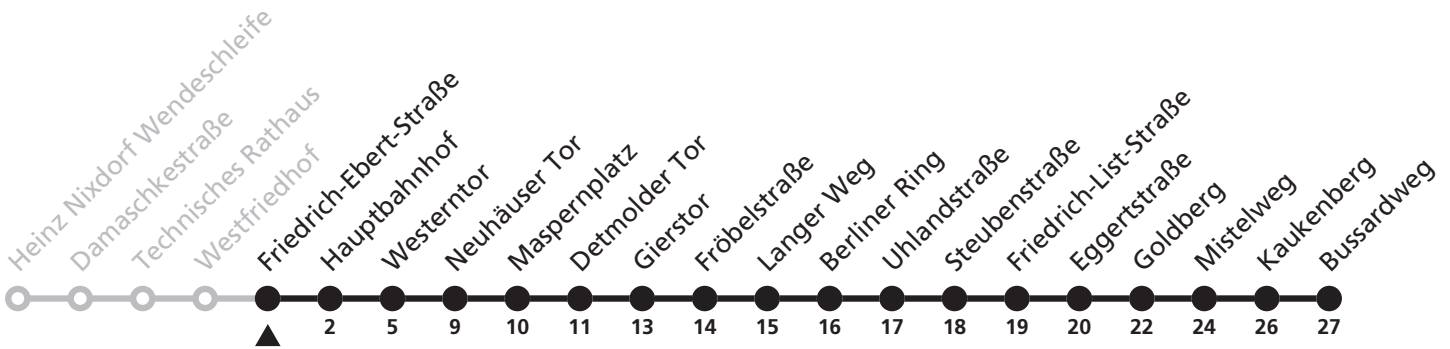

11

Ⓜ Friedrich-Ebert-Straße → Kaukenberg

Echtzeitabfahrten
live departures

Reisezeit in Minuten

Fahrten ohne Weghinweis verkehren auf Hauptweg. Außerhalb der Hauptverkehrszeit bestehen z.T. kürzere Reisezeiten.