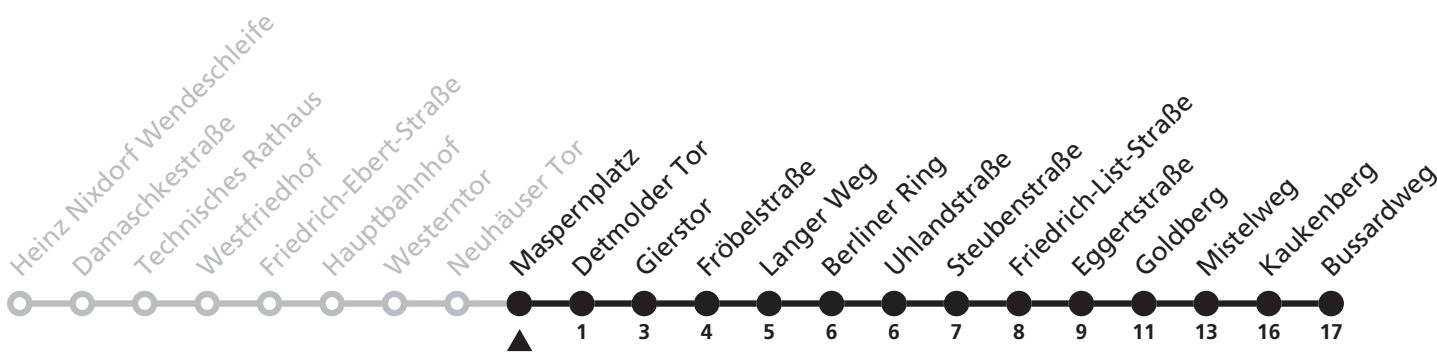

11

H Maspornplatz
→ Kaukenberg

Echtzeitabfahrten
live departures

Reisezeit in Minuten

Fahrten ohne Weghinweis verkehren auf Hauptweg. Außerhalb der Hauptverkehrszeit bestehen z.T. kürzere Reisezeiten.

Gültig ab 24.03.2024

Uhr	Montag - Freitag	Samstag	Uhr
5	32		5
6	02 47		6
7	18 48		7
8	18 48		8
9	18 48	48	9
10	18 48	18 48	10
11	18 48	18 48	11
12	18 48	18 48	12
13	18 48	18 48	13
14	18 48	18 48	14
15	18 48	18 48	15
16	18 48		16
17	18 48		17