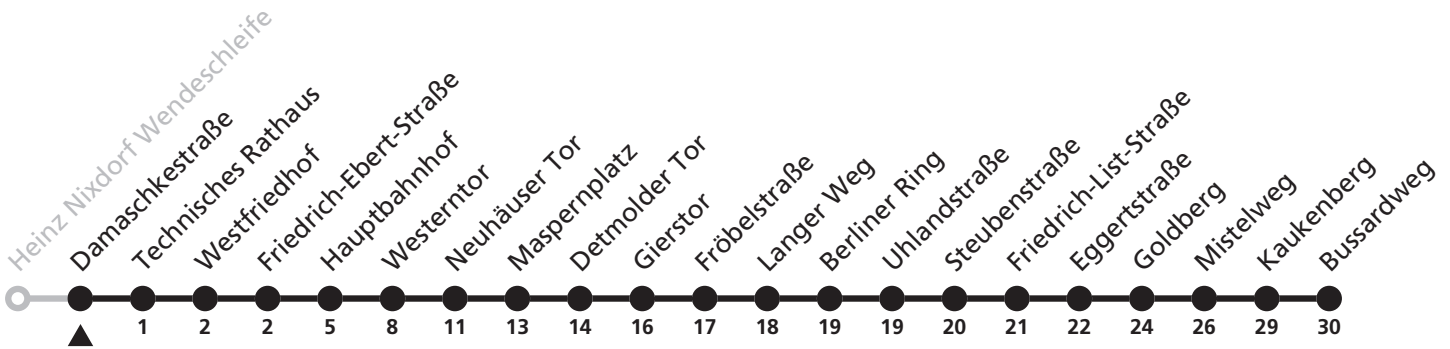

Gültig ab 24.03.2024

Uhr	Montag - Freitag	Samstag	Uhr
5	20 50		5
6	35		6
7	04 34		7
8	04 34		8
9	04 34	34	9
10	04 34	04 34	10
11	04 34	04 34	11
12	04 34	04 34	12
13	04 34	04 34	13
14	04 34	04 34	14
15	04 34	04 34	15
16	04 34		16
17	04 34		17

11

Ⓜ Damaschkestraße → Kaukenberg

Echtzeitabfahrten
live departures

Reisezeit in Minuten

Fahrten ohne Weghinweis verkehren auf Hauptweg. Außerhalb der Hauptverkehrszeit bestehen z.T. kürzere Reisezeiten.

Gültig ab 24.03.2024