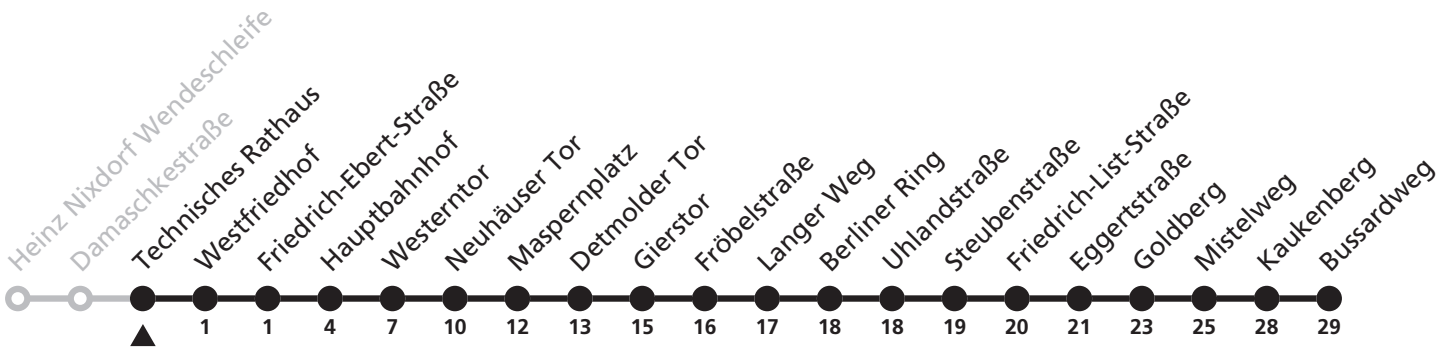

11

Ⓜ Damaschkestraße → Kaukenberg

Echtzeitabfahrten
live departures

Reisezeit in Minuten

Fahrten ohne Weghinweis verkehren auf Hauptweg. Außerhalb der Hauptverkehrszeit bestehen z.T. kürzere Reisezeiten.

Gültig ab 24.03.2024

11

Technisches Rathaus → Kaukenberg

Echtzeitabfahrten
live departures

Reisezeit in Minuten

Fahrten ohne Weghinweis verkehren auf Hauptweg. Außerhalb der Hauptverkehrszeit bestehen z.T. kürzere Reisezeiten.