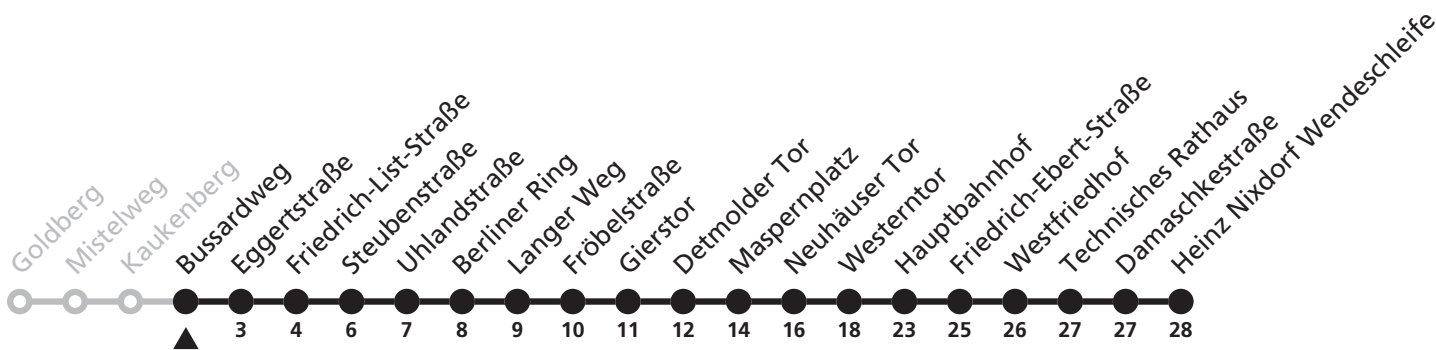

11

H Bussardweg
→ Heinz Nixdorf Wendeschleife

Echtzeitabfahrten
live departures

Reisezeit in Minuten

Fahrten ohne Weghinweis verkehren auf Hauptweg. Außerhalb der Hauptverkehrszeit bestehen z.T. kürzere Reisezeiten.