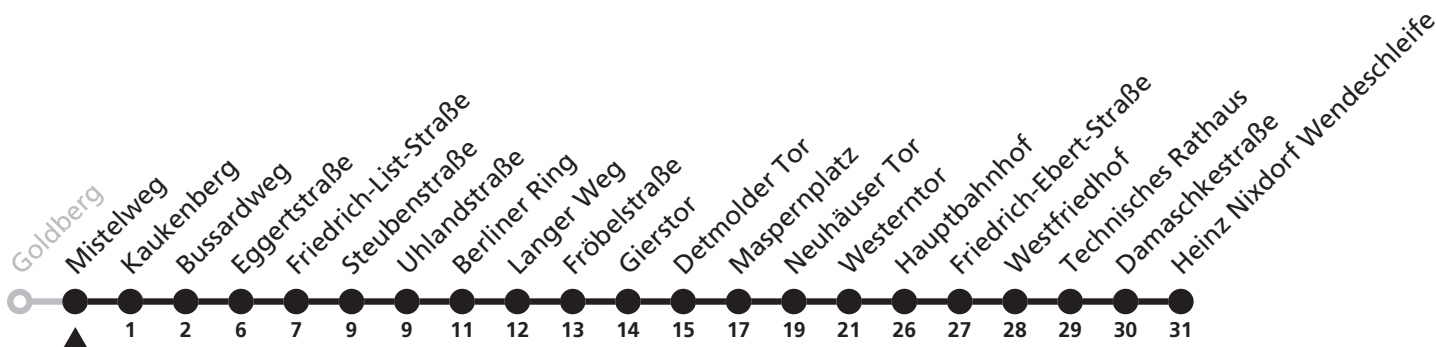

11

Ⓜ Mistelweg ➔ Heinz Nixdorf Wendeschleife

Echtzeitabfahrten
live departures

Reisezeit in Minuten

Fahrten ohne Weghinweis verkehren auf Hauptweg. Außerhalb der Hauptverkehrszeit bestehen z.T. kürzere Reisezeiten.