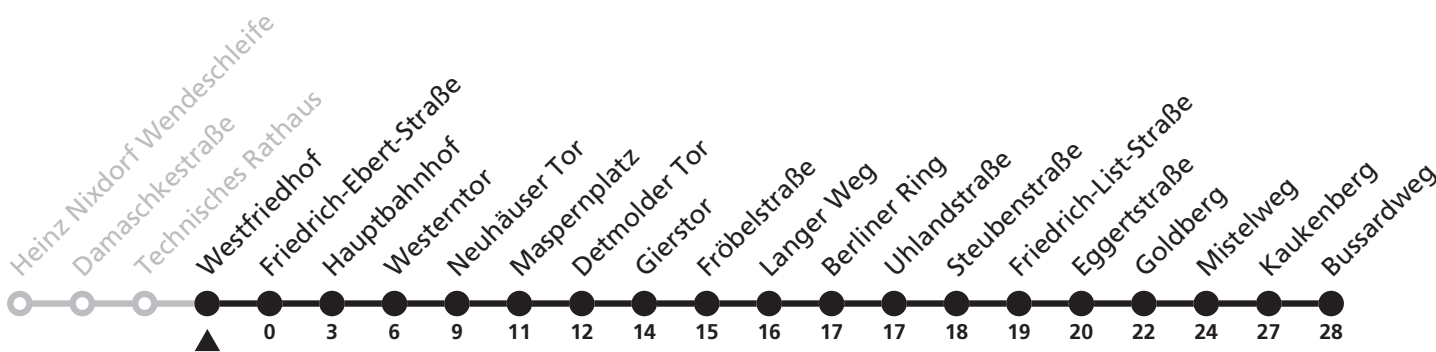

11

Technisches Rathaus → Kaukenberg

Echtzeitabfahrten
live departures

Reisezeit in Minuten

Fahrten ohne Weghinweis verkehren auf Hauptweg. Außerhalb der Hauptverkehrszeit bestehen z.T. kürzere Reisezeiten.

Gültig ab 24.03.2024

Uhr	Montag - Freitag	Samstag	Uhr
5	22 52		5
6	37		6
7	06 36		7
8	06 36		8
9	06 36	36	9
10	06 36	06 36	10
11	06 36	06 36	11
12	06 36	06 36	12
13	06 36	06 36	13
14	06 36	06 36	14
15	06 36	06 36	15
16	06 36		16
17	06 36		17

11

Westfriedhof → Kaukenberg

Echtzeitabfahrten
live departures

Reisezeit in Minuten

Fahrten ohne Weghinweis verkehren auf Hauptweg. Außerhalb der Hauptverkehrszeit bestehen z.T. kürzere Reisezeiten.

Gültig ab 24.03.2024