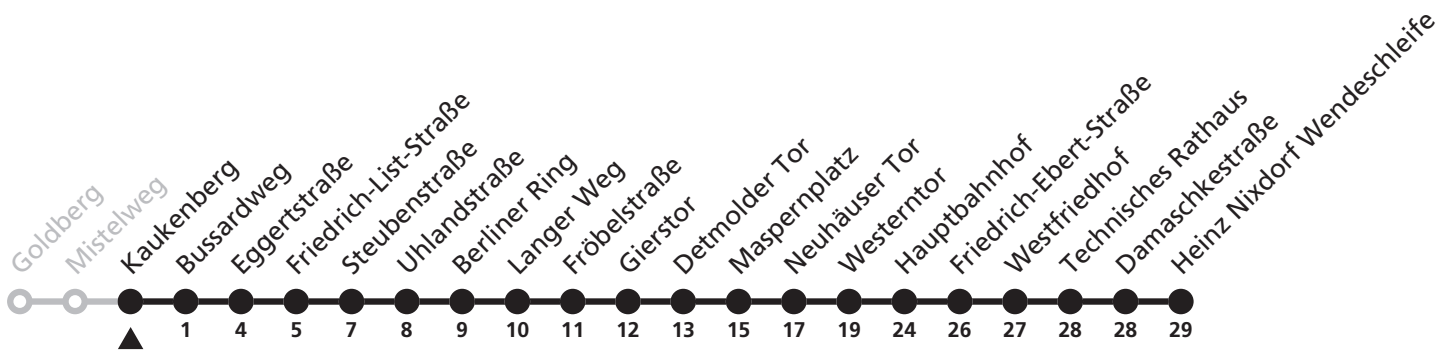

11

Ⓜ Kaukenberg ➔ Heinz Nixdorf Wendeschleife

Echtzeitabfahrten
live departures

Reisezeit in Minuten

Fahrten ohne Weghinweis verkehren auf Hauptweg. Außerhalb der Hauptverkehrszeit bestehen z.T. kürzere Reisezeiten.