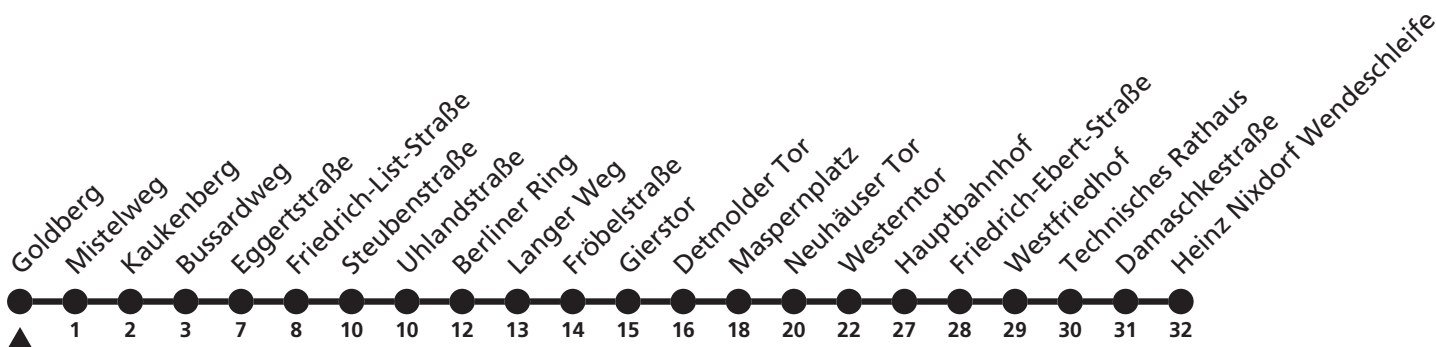

11

Ⓜ Goldberg ➔ Heinz Nixdorf Wendeschleife

Echtzeitabfahrten
live departures

Reisezeit in Minuten

Fahrten ohne Weghinweis verkehren auf Hauptweg. Außerhalb der Hauptverkehrszeit bestehen z.T. kürzere Reisezeiten.

Gültig ab 24.03.2024

Uhr	Montag - Freitag	Samstag	Uhr
5	25 42		5
6	12 42^S 57^F 57^S		6
7	17^S 32		7
8	02 32		8
9	02 32	21 51	9
10	02 32	21 51	10
11	02 32	21 51	11
12	02 32	21 51	12
13	02 32	21 51	13
14	02 32	21 51	14
15	02 32	21 51	15
16	02 32		16
17	02 32		17
18	02		18

F = nur in den Schulferien

S = nur an Schultagen; Fahrt kann aufgrund beweglicher Ferientage oder Zeugnisausgabe abweichen; tagesaktuelle Informationen über die elektronische Fahrplanauskunft unter www.padersprinter.de oder in unserer App