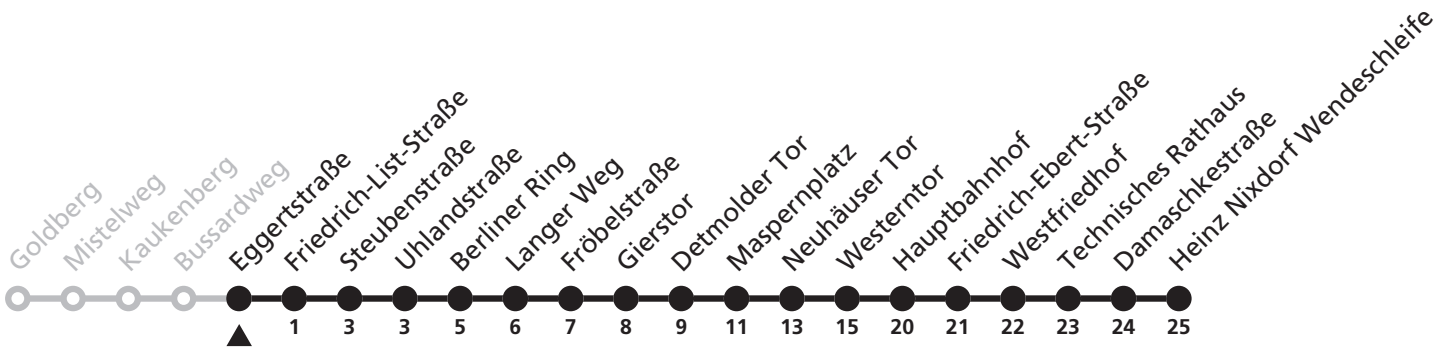

11

H Eggertstraße
 → Heinz Nixdorf Wendeschleife

Echtzeitabfahrten
live departures

Reisezeit in Minuten

Fahrten ohne Weghinweis verkehren auf Hauptweg. Außerhalb der Hauptverkehrszeit bestehen z.T. kürzere Reisezeiten.