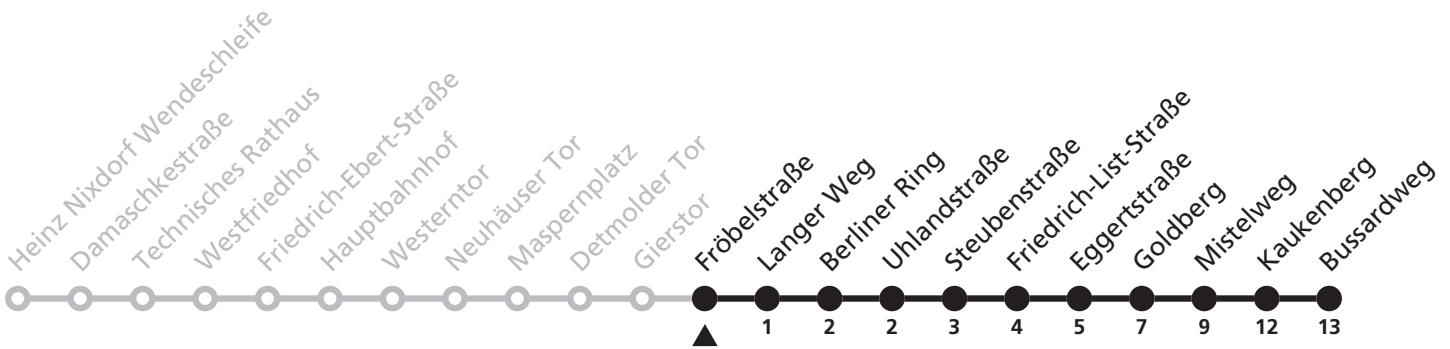

11

Ⓜ Fröbelstraße → Kaukenberg

Echtzeitabfahrten
live departures

Reisezeit in Minuten

Fahrten ohne Weghinweis verkehren auf Hauptweg. Außerhalb der Hauptverkehrszeit bestehen z.T. kürzere Reisezeiten.

Gültig ab 24.03.2024

Uhr	Montag - Freitag	Samstag	Uhr
5	35		5
6	05 50		6
7	22 52		7
8	22 52		8
9	22 52	52	9
10	22 52	22 52	10
11	22 52	22 52	11
12	22 52	22 52	12
13	22 52	22 52	13
14	22 52	22 52	14
15	22 52	22 52	15
16	22 52		16
17	22 52		17