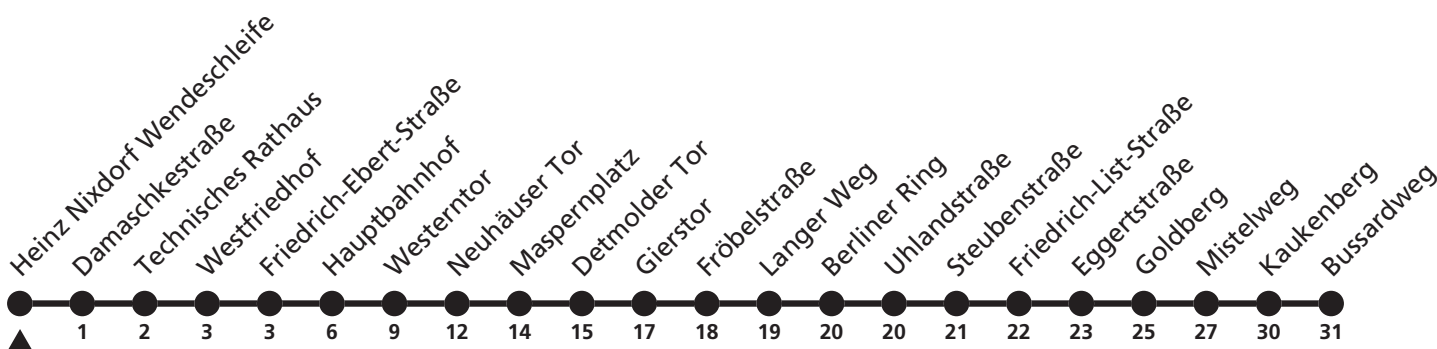

11

Ⓜ Heinz Nixdorf Wendeschleife ➔ Kaukenberg

Echtzeitabfahrten
live departures

Reisezeit in Minuten

Fahrten ohne Weghinweis verkehren auf Hauptweg. Außerhalb der Hauptverkehrszeit bestehen z.T. kürzere Reisezeiten.

11

Ⓜ Damaschkestraße → Kaukenberg

Echtzeitabfahrten
live departures

Reisezeit in Minuten

Fahrten ohne Weghinweis verkehren auf Hauptweg. Außerhalb der Hauptverkehrszeit bestehen z.T. kürzere Reisezeiten.

Gültig ab 24.03.2024