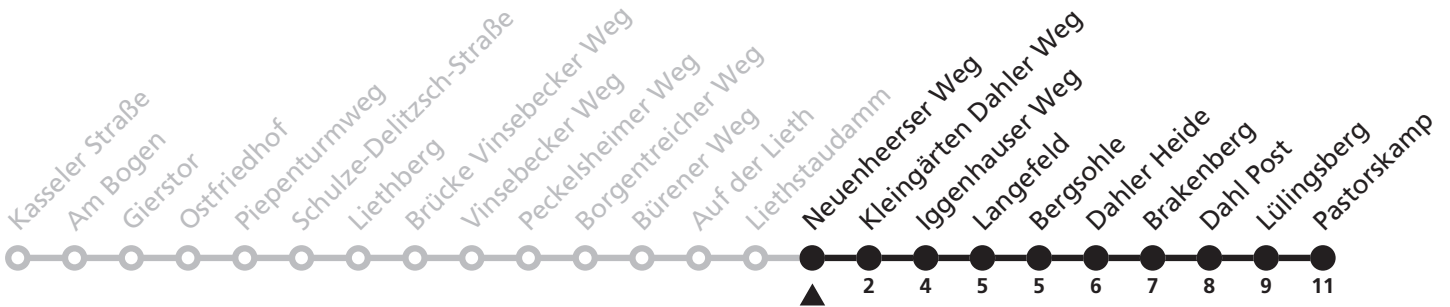

47

H Neuenheerser Weg
➔ Dahl Pastorskamp

Echtzeitabfahrten
live departures

Reisezeit in Minuten

Fahrten ohne Weghinweis verkehren auf Hauptweg. Außerhalb der Hauptverkehrszeit bestehen z.T. kürzere Reisezeiten.