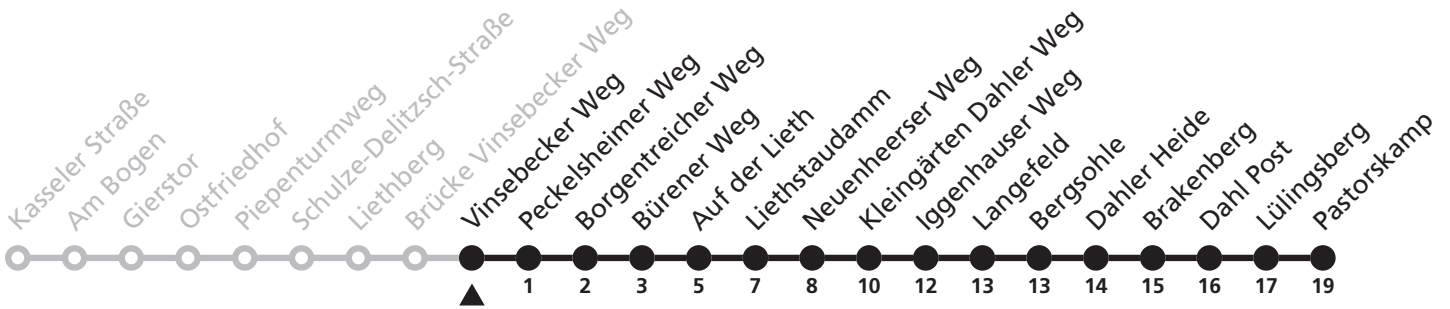

47

H Brücke Vinsebecker Weg
➔ Dahl Pastorskamp

Echtzeitabfahrten
live departures

Reisezeit in Minuten

Fahrten ohne Weghinweis verkehren auf Hauptweg. Außerhalb der Hauptverkehrszeit bestehen z.T. kürzere Reisezeiten.

47

Ⓜ Vinsebecker Weg ➔ Dahl Pastorskamp

Echtzeitabfahrten
live departures

Reisezeit in Minuten

Fahrten ohne Weghinweis verkehren auf Hauptweg. Außerhalb der Hauptverkehrszeit bestehen z.T. kürzere Reisezeiten.