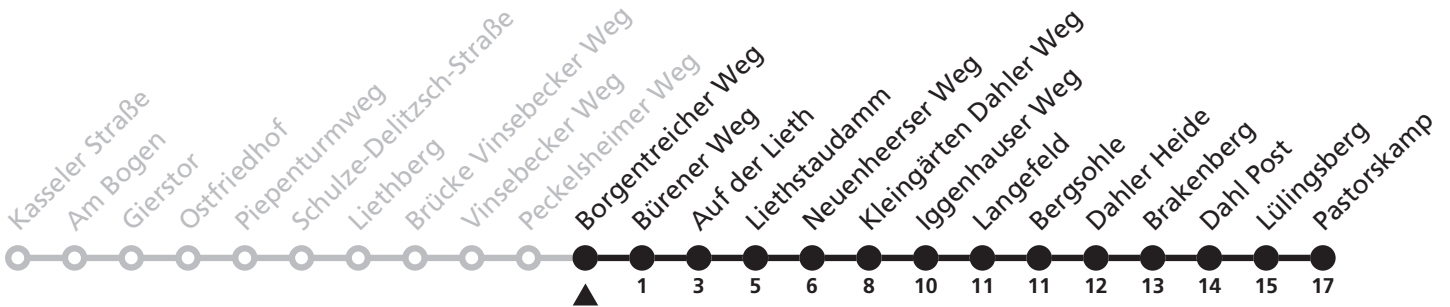

47

Ⓜ Borgentreicher Weg ➔ Dahl Pastorskamp

Echtzeitabfahrten
live departures

Reisezeit in Minuten

Fahrten ohne Weghinweis verkehren auf Hauptweg. Außerhalb der Hauptverkehrszeit bestehen z.T. kürzere Reisezeiten.

Gültig ab 24.03.2024

Uhr	Montag - Freitag	Uhr
13	25^S	13

S = nur an Schultagen; Fahrt kann aufgrund beweglicher Ferientage oder Zeugnisausgabe abweichen; tagesaktuelle Informationen über die elektronische Fahrplanauskunft unter www.padersprinter.de oder in unserer App