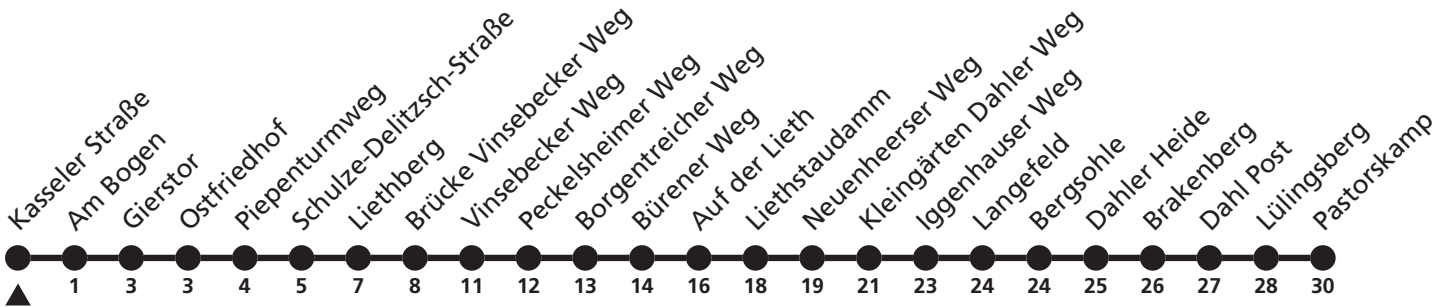

47

H Kasseler Straße
→ Dahl Pastorskamp

Echtzeitabfahrten
live departures

Reisezeit in Minuten

Fahrten ohne Weghinweis verkehren auf Hauptweg. Außerhalb der Hauptverkehrszeit bestehen z.T. kürzere Reisezeiten.