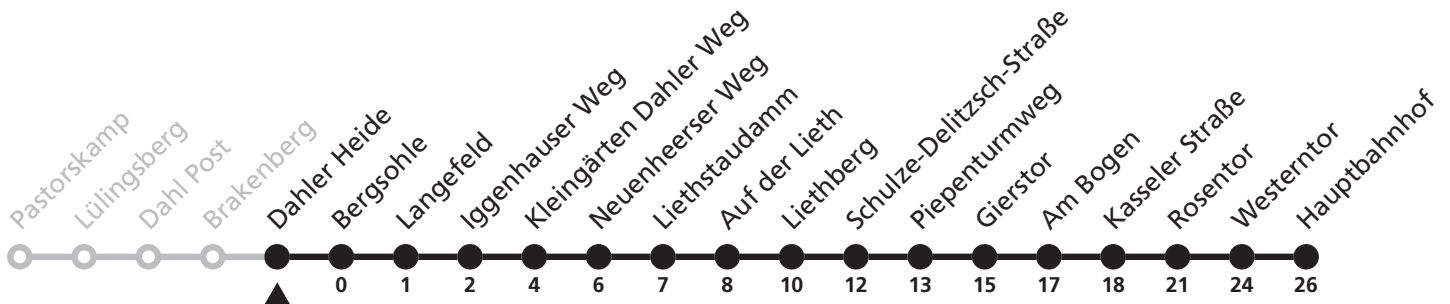

47

H Brakenberg
→ Hauptbahnhof

Echtzeitabfahrten
live departures

Reisezeit in Minuten

Fahrten ohne Weghinweis verkehren auf Hauptweg. Außerhalb der Hauptverkehrszeit bestehen z.T. kürzere Reisezeiten.

Gültig ab 24.03.2024

47

H Dahler Heide
→ Hauptbahnhof

Echtzeitabfahrten
live departures

Reisezeit in Minuten

Fahrten ohne Weghinweis verkehren auf Hauptweg. Außerhalb der Hauptverkehrszeit bestehen z.T. kürzere Reisezeiten.

Gültig ab 24.03.2024