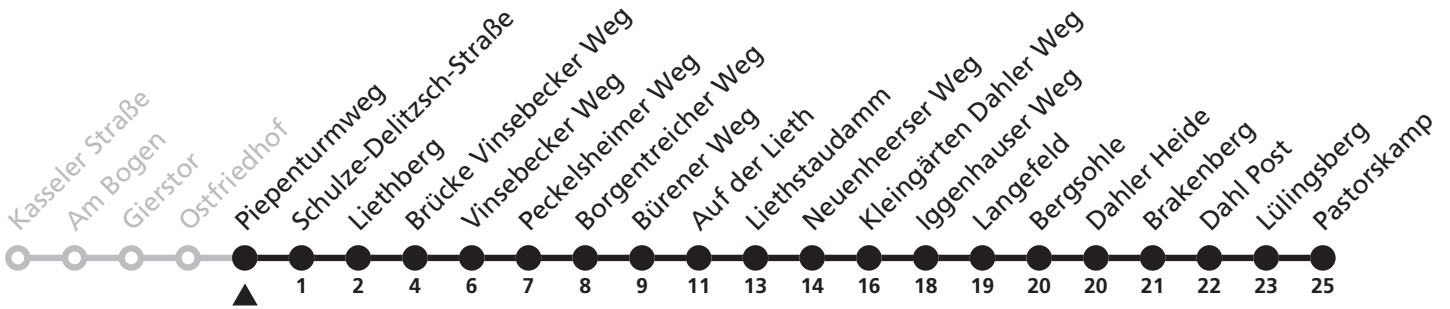

47

H Piepenturmweg
➔ Dahl Pastorskamp

Echtzeitabfahrten
live departures

Reisezeit in Minuten

Fahrten ohne Weghinweis verkehren auf Hauptweg. Außerhalb der Hauptverkehrszeit bestehen z.T. kürzere Reisezeiten.