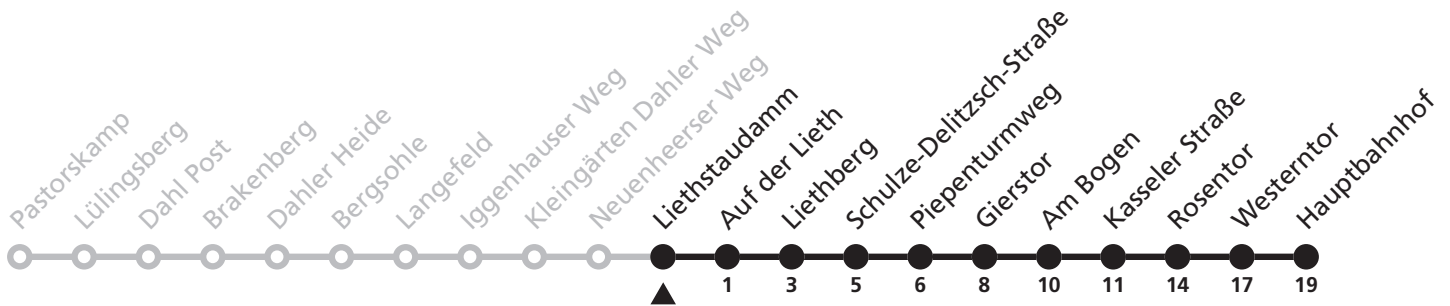

47

H Liethstaudamm
→ Hauptbahnhof

Echtzeitabfahrten
live departures

Reisezeit in Minuten

Fahrten ohne Weghinweis verkehren auf Hauptweg. Außerhalb der Hauptverkehrszeit bestehen z.T. kürzere Reisezeiten.

Gültig ab 24.03.2024