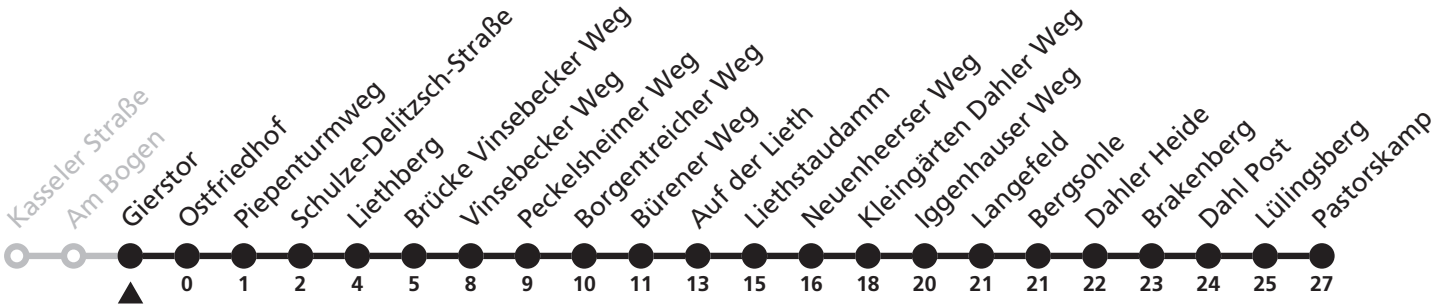

47

H Gierstor
➔ Dahl Pastorskamp

Echtzeitabfahrten
live departures

Reisezeit in Minuten

Fahrten ohne Weghinweis verkehren auf Hauptweg. Außerhalb der Hauptverkehrszeit bestehen z.T. kürzere Reisezeiten.

Gültig ab 24.03.2024