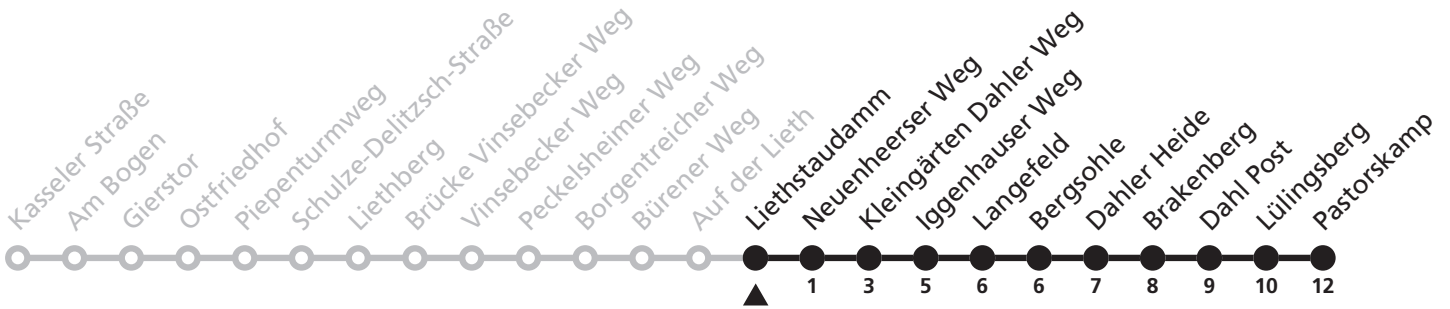

47

H Liethstaudamm
➔ Dahl Pastorskamp

Echtzeitabfahrten
live departures

Reisezeit in Minuten

Fahrten ohne Weghinweis verkehren auf Hauptweg. Außerhalb der Hauptverkehrszeit bestehen z.T. kürzere Reisezeiten.

Gültig ab 24.03.2024

Uhr	Montag - Freitag	Uhr
13	30^S	13

S = nur an Schultagen; Fahrt kann aufgrund beweglicher Ferientage oder Zeugnisausgabe abweichen; tagesaktuelle Informationen über die elektronische Fahrplanauskunft unter www.padersprinter.de oder in unserer App