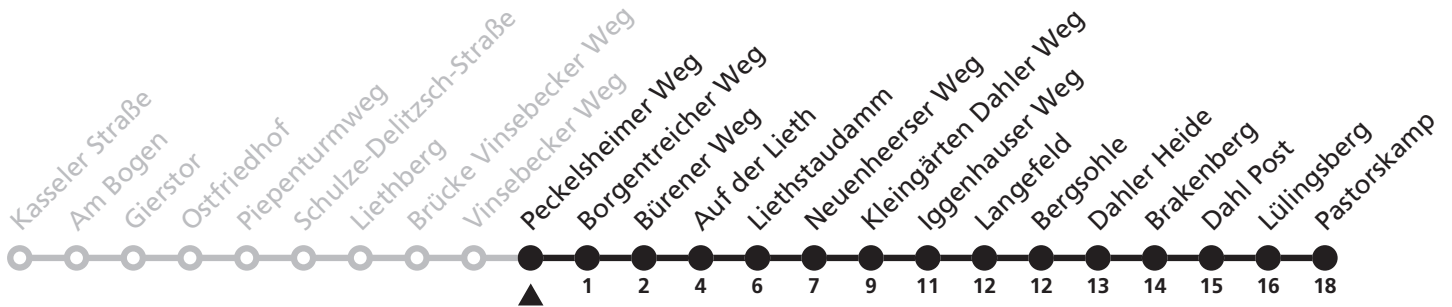

47

Ⓜ Peckelsheimer Weg ➔ Dahl Pastorskamp

Echtzeitabfahrten
live departures

Reisezeit in Minuten

Fahrten ohne Weghinweis verkehren auf Hauptweg. Außerhalb der Hauptverkehrszeit bestehen z.T. kürzere Reisezeiten.

Gültig ab 24.03.2024

Uhr	Montag - Freitag	Uhr
13	24^S	13

S = nur an Schultagen; Fahrt kann aufgrund beweglicher Ferientage oder Zeugnisausgabe abweichen; tagesaktuelle Informationen über die elektronische Fahrplanauskunft unter www.padersprinter.de oder in unserer App