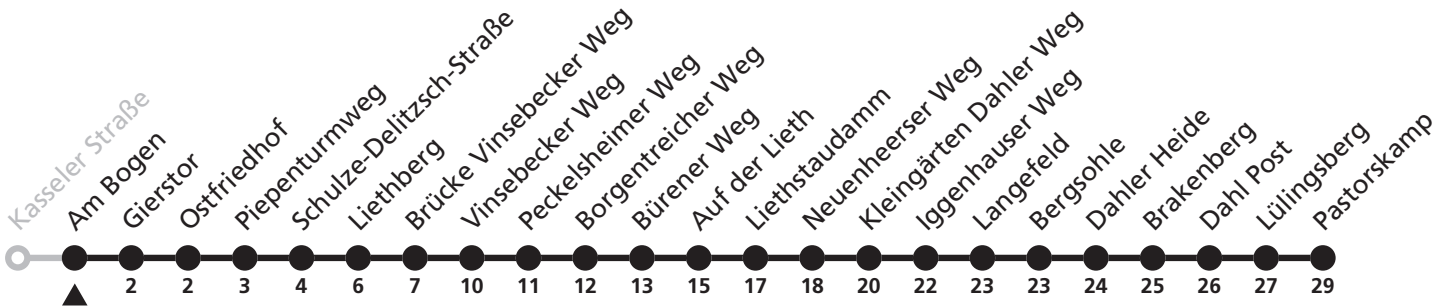

47

H Am Bogen
➔ Dahl Pastorskamp

Echtzeitabfahrten
live departures

Reisezeit in Minuten

Fahrten ohne Weghinweis verkehren auf Hauptweg. Außerhalb der Hauptverkehrszeit bestehen z.T. kürzere Reisezeiten.

Gültig ab 24.03.2024

Uhr	Montag - Freitag	Uhr
13	13^S	13

S= nur an Schultagen; Fahrt kann aufgrund beweglicher Ferientage oder Zeugnisausgabe abweichen; tagesaktuelle Informationen über die elektronische Fahrplanauskunft unter www.padersprinter.de oder in unserer App