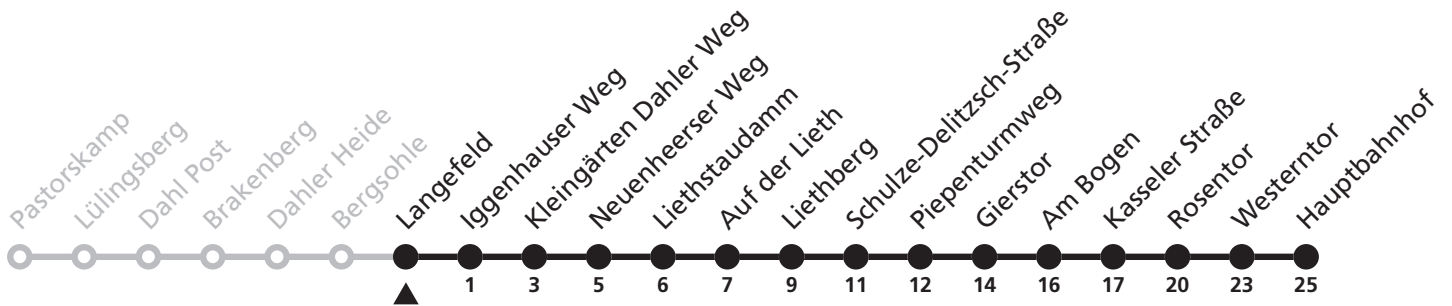

47

H Langefeld
→ Hauptbahnhof

Echtzeitabfahrten
live departures

Reisezeit in Minuten

Fahrten ohne Weghinweis verkehren auf Hauptweg. Außerhalb der Hauptverkehrszeit bestehen z.T. kürzere Reisezeiten.

Gültig ab 24.03.2024