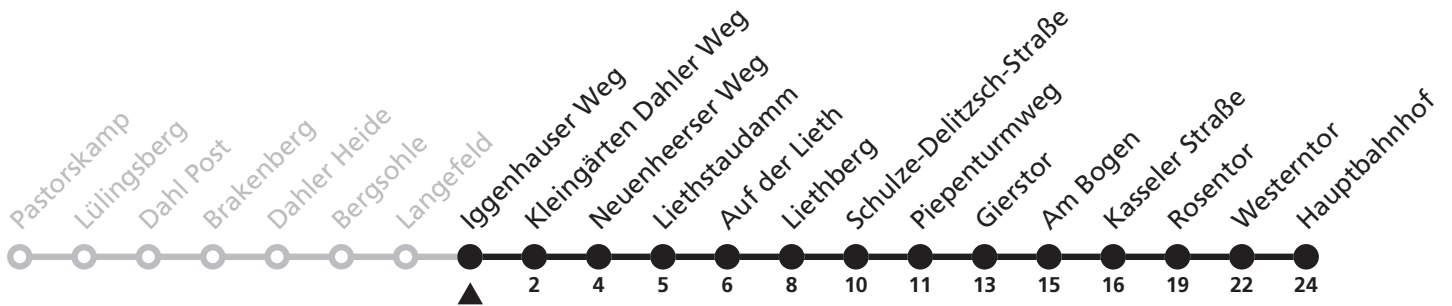

47

H Iggenhauser Weg
→ Hauptbahnhof

Echtzeitabfahrten
live departures

Reisezeit in Minuten

Fahrten ohne Weghinweis verkehren auf Hauptweg. Außerhalb der Hauptverkehrszeit bestehen z.T. kürzere Reisezeiten.