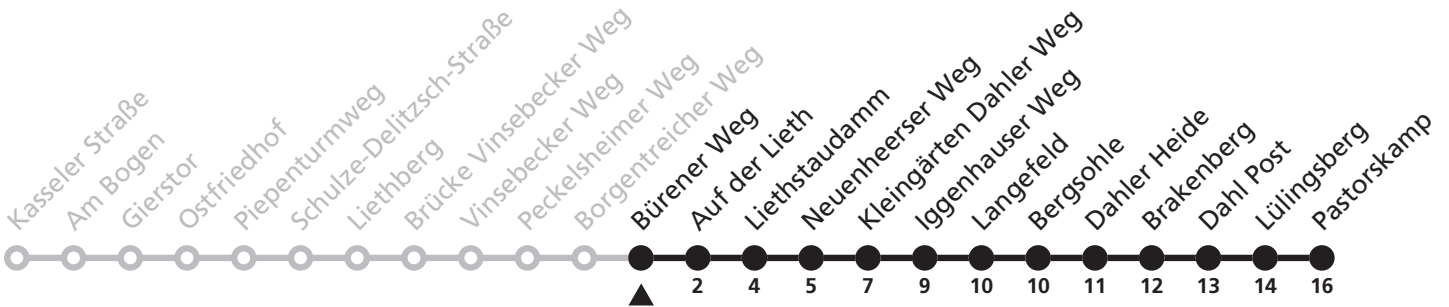

47

Ⓜ Bürener Weg ➔ Dahl Pastorskamp

Echtzeitabfahrten
live departures

Reisezeit in Minuten

Fahrten ohne Weghinweis verkehren auf Hauptweg. Außerhalb der Hauptverkehrszeit bestehen z.T. kürzere Reisezeiten.

Gültig ab 24.03.2024

Uhr	Montag - Freitag	Uhr
13	26^S	13

S= nur an Schultagen; Fahrt kann aufgrund beweglicher Ferientage oder Zeugnisausgabe abweichen; tagesaktuelle Informationen über die elektronische Fahrplanauskunft unter www.padersprinter.de oder in unserer App