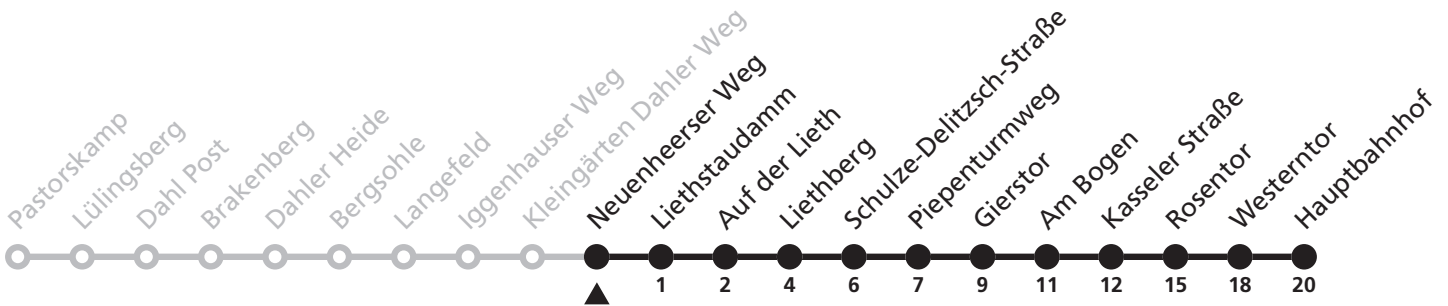

47

H Neuenheerser Weg
➔ Hauptbahnhof

Echtzeitabfahrten
live departures

Reisezeit in Minuten

Fahrten ohne Weghinweis verkehren auf Hauptweg. Außerhalb der Hauptverkehrszeit bestehen z.T. kürzere Reisezeiten.