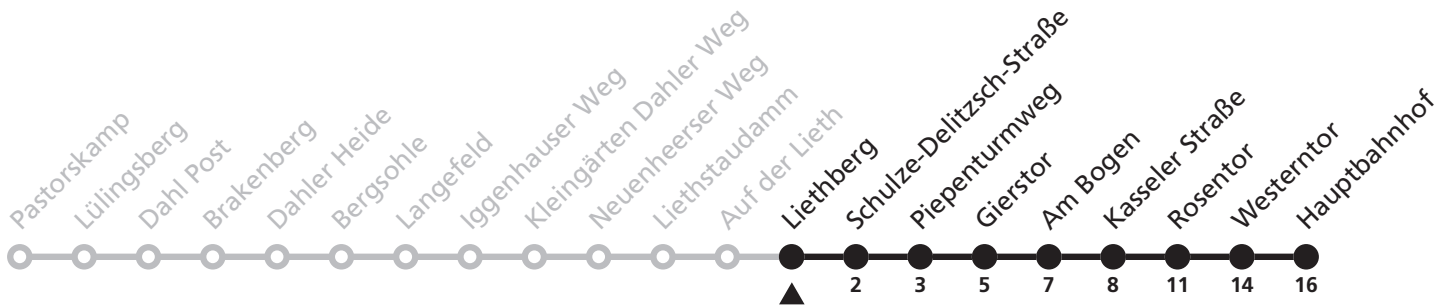

47

H Liethberg
→ Hauptbahnhof

Echtzeitabfahrten
live departures

Reisezeit in Minuten

Fahrten ohne Weghinweis verkehren auf Hauptweg. Außerhalb der Hauptverkehrszeit bestehen z.T. kürzere Reisezeiten.

Gültig ab 24.03.2024