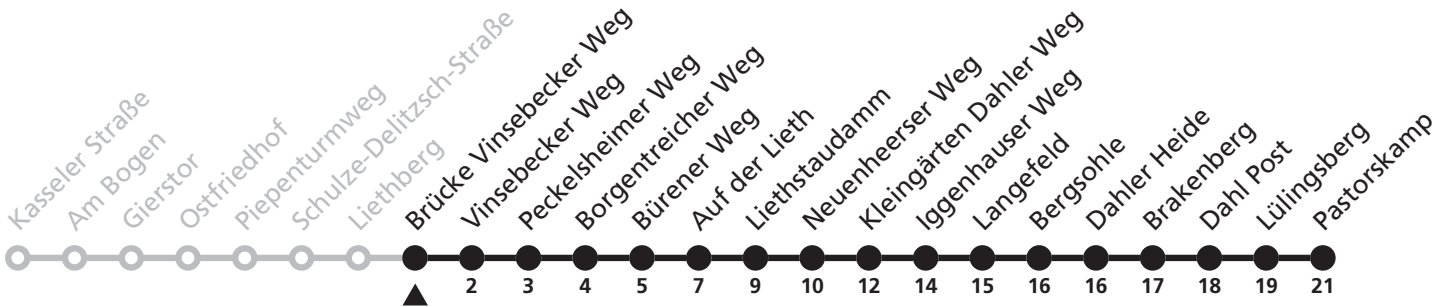

47

H Brücke Vinsebecker Weg
➔ Dahl Pastorskamp

Echtzeitabfahrten
live departures

Reisezeit in Minuten

Fahrten ohne Weghinweis verkehren auf Hauptweg. Außerhalb der Hauptverkehrszeit bestehen z.T. kürzere Reisezeiten.