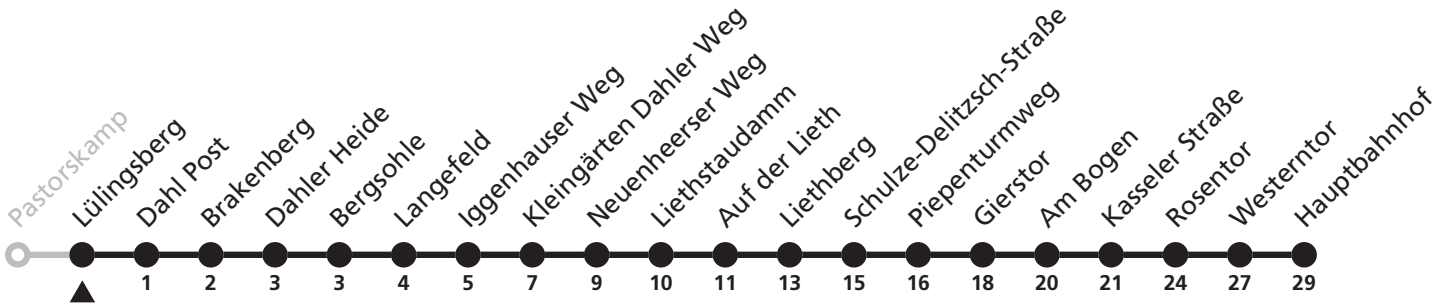

47

H Lülingsberg
→ Hauptbahnhof

Echtzeitabfahrten
live departures

Reisezeit in Minuten

Fahrten ohne Weghinweis verkehren auf Hauptweg. Außerhalb der Hauptverkehrszeit bestehen z.T. kürzere Reisezeiten.

Gültig ab 24.03.2024