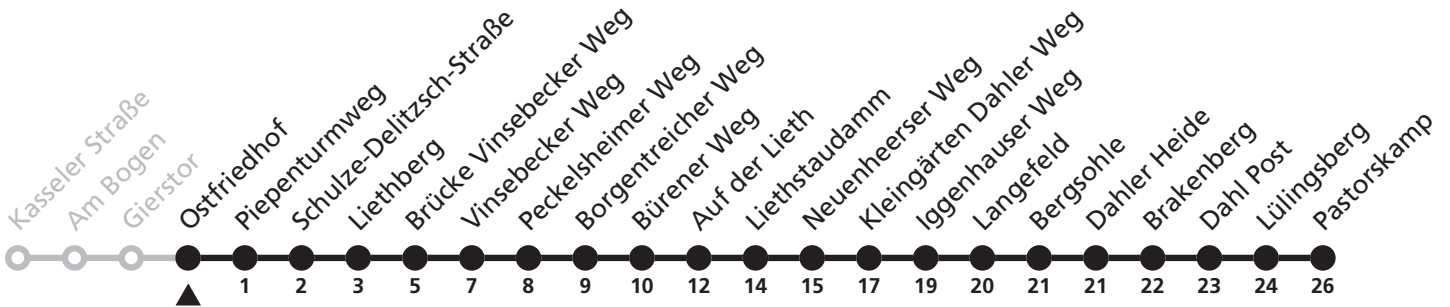

47

H Ostfriedhof
➔ Dahl Pastorskamp

Echtzeitabfahrten
live departures

Reisezeit in Minuten

Fahrten ohne Weghinweis verkehren auf Hauptweg. Außerhalb der Hauptverkehrszeit bestehen z.T. kürzere Reisezeiten.

Gültig ab 24.03.2024

Uhr	Montag - Freitag	Uhr
13	15^S	13

S= nur an Schultagen; Fahrt kann aufgrund beweglicher Ferientage oder Zeugnisausgabe abweichen; tagesaktuelle Informationen über die elektronische Fahrplanauskunft unter www.padersprinter.de oder in unserer App