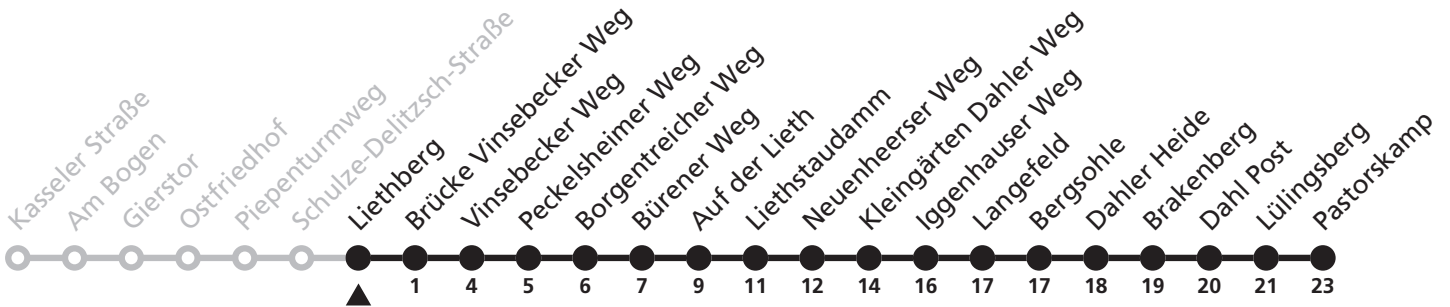

47

H Liethberg
→ Dahl Pastorskamp

Echtzeitabfahrten
live departures

Reisezeit in Minuten

Fahrten ohne Weghinweis verkehren auf Hauptweg. Außerhalb der Hauptverkehrszeit bestehen z.T. kürzere Reisezeiten.

Gültig ab 24.03.2024

Uhr	Montag - Freitag	Uhr
13	19^S	13

S= nur an Schultagen; Fahrt kann aufgrund beweglicher Ferientage oder Zeugnisausgabe abweichen; tagesaktuelle Informationen über die elektronische Fahrplanauskunft unter www.padersprinter.de oder in unserer App