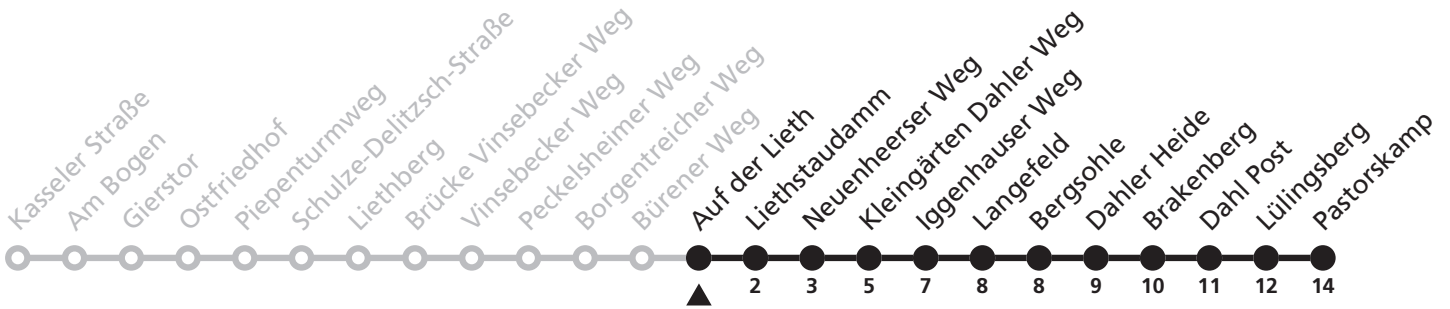

47

H Auf der Lieth
➔ Dahl Pastorskamp

Echtzeitabfahrten
live departures

Reisezeit in Minuten

Fahrten ohne Weghinweis verkehren auf Hauptweg. Außerhalb der Hauptverkehrszeit bestehen z.T. kürzere Reisezeiten.

Gültig ab 24.03.2024

Uhr	Montag - Freitag	Uhr
13	28^S	13

S = nur an Schultagen; Fahrt kann aufgrund beweglicher Ferientage oder Zeugnisausgabe abweichen; tagesaktuelle Informationen über die elektronische Fahrplanauskunft unter www.padersprinter.de oder in unserer App