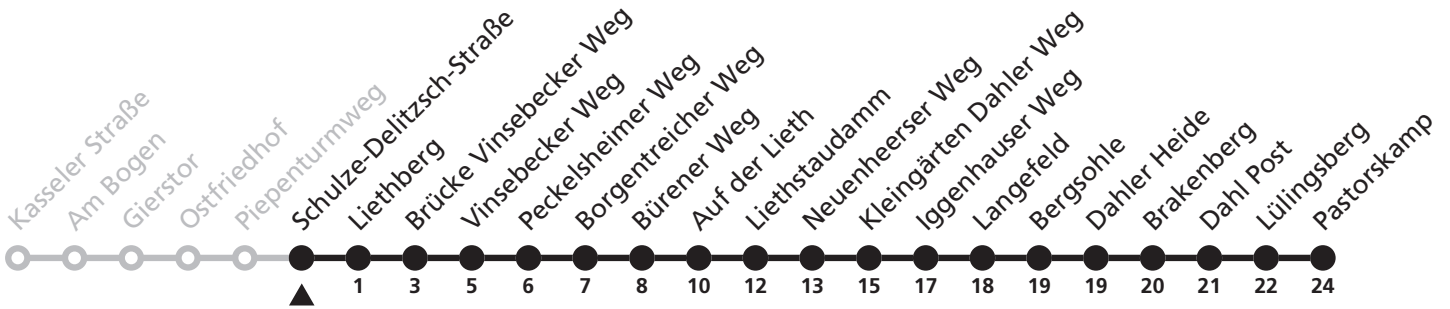

47

H Schulze-Delitzsch-Straße
➔ Dahl Pastorskamp

Echtzeitabfahrten
live departures

Reisezeit in Minuten

Fahrten ohne Weghinweis verkehren auf Hauptweg. Außerhalb der Hauptverkehrszeit bestehen z.T. kürzere Reisezeiten.