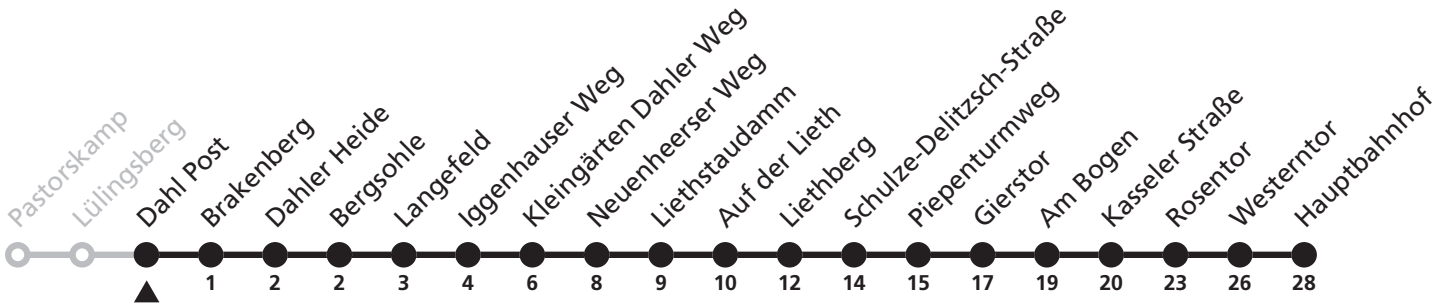

47

H Dahl Post
➔ Hauptbahnhof

Echtzeitabfahrten
live departures

Reisezeit in Minuten

Fahrten ohne Weghinweis verkehren auf Hauptweg. Außerhalb der Hauptverkehrszeit bestehen z.T. kürzere Reisezeiten.

Gültig ab 24.03.2024