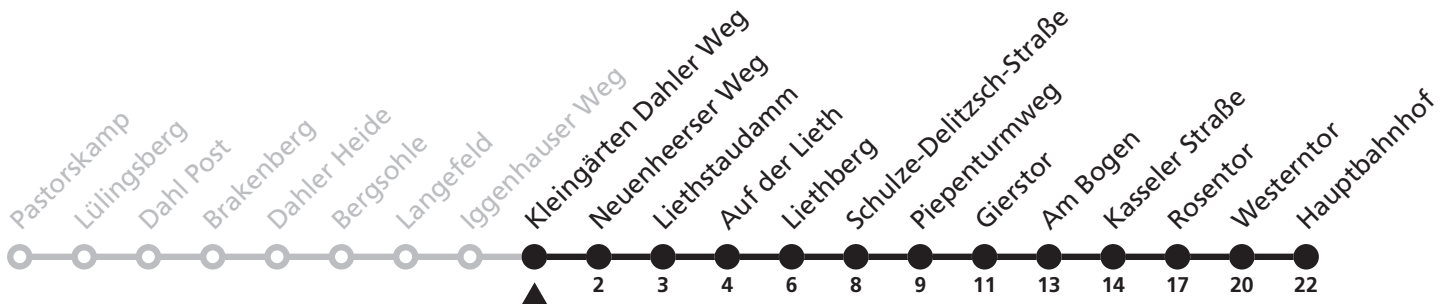

47

Ⓜ Kleingärten Dahler Weg ➔ Hauptbahnhof

Echtzeitabfahrten
live departures

Reisezeit in Minuten

Fahrten ohne Weghinweis verkehren auf Hauptweg. Außerhalb der Hauptverkehrszeit bestehen z.T. kürzere Reisezeiten.