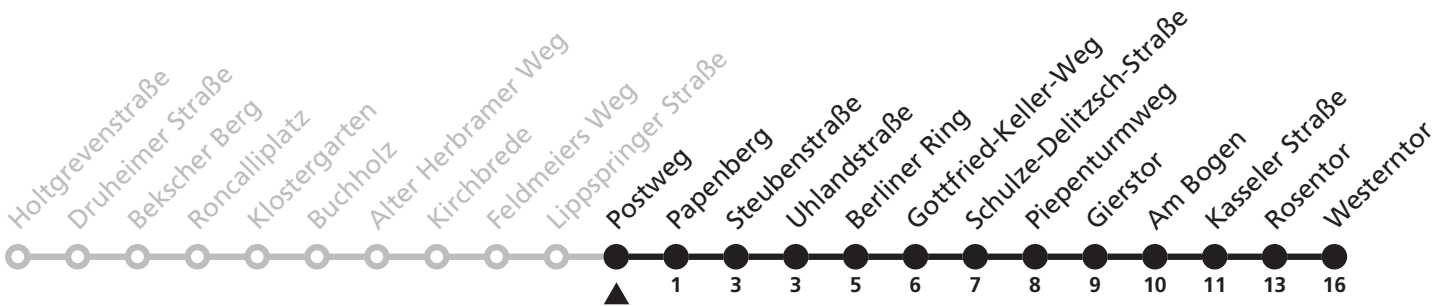

N8

H Postweg
→ Westerntor

Echtzeitabfahrten
live departures

Reisezeit in Minuten

Fahrten ohne Weghinweis verkehren auf Hauptweg. Außerhalb der Hauptverkehrszeit bestehen z.T. kürzere Reisezeiten.

Gültig ab 24.03.2024

Uhr	Samstag	Sonn- und Feiertag	Uhr
1	09^{WS}	09^{WS}	1
2			2
3	09^{WS}	09^{WS}	3

WS = weiter als N1 Richtung Sennelager