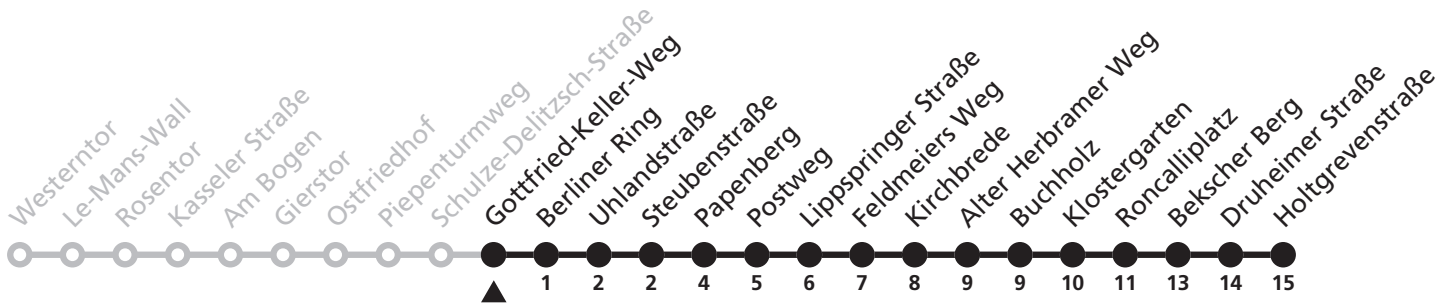

Gültig ab 24.03.2024

Uhr	Samstag	Sonn- und Feiertag	Uhr
0	39	39	0
1			1
2	39	39	2

N8

Ⓜ Schulze-Delitzsch-Straße → Neuenbeken, Holtgrevenstraße

Echtzeitabfahrten
live departures

Reisezeit in Minuten

Fahrten ohne Weghinweis verkehren auf Hauptweg. Außerhalb der Hauptverkehrszeit bestehen z.T. kürzere Reisezeiten.

Gültig ab 24.03.2024

Uhr	Samstag	Sonn- und Feiertag	Uhr
0	40	40	0
1			1
2	40	40	2

N8

Ⓜ Gottfried-Keller-Weg → Neuenbeken, Holtgrevenstraße

Echtzeitabfahrten
live departures

Reisezeit in Minuten

Fahrten ohne Weghinweis verkehren auf Hauptweg. Außerhalb der Hauptverkehrszeit bestehen z.T. kürzere Reisezeiten.