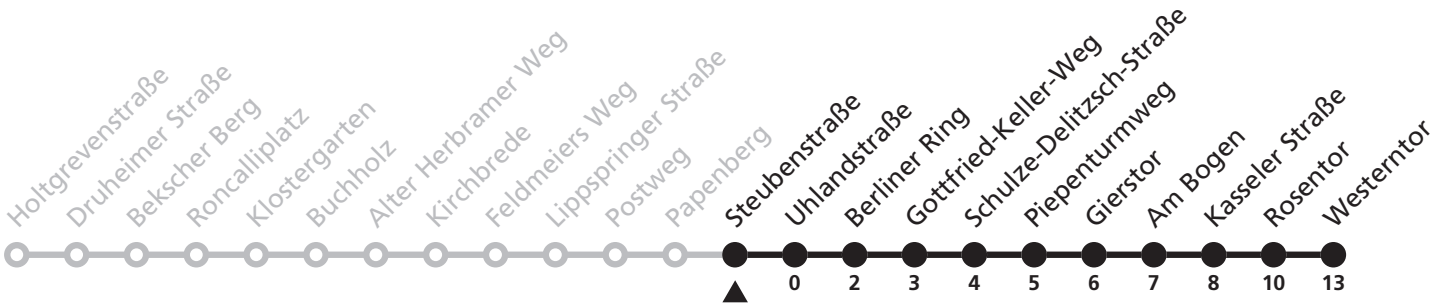

WS = weiter als N1 Richtung Sennelager

N8

H Steubenstraße
→ Westerntor

Echtzeitabfahrten
live departures

Reisezeit in Minuten

Fahrten ohne Weghinweis verkehren auf Hauptweg. Außerhalb der Hauptverkehrszeit bestehen z.T. kürzere Reisezeiten.