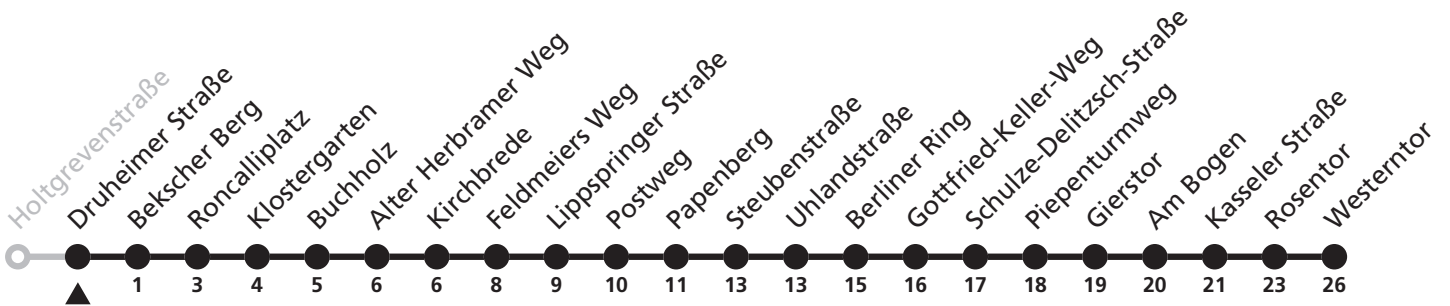

N8

H Druheimer Straße
→ Westerntor

Echtzeitabfahrten
live departures

Reisezeit in Minuten

Fahrten ohne Weghinweis verkehren auf Hauptweg. Außerhalb der Hauptverkehrszeit bestehen z.T. kürzere Reisezeiten.

Gültig ab 24.03.2024

Uhr	Samstag	Sonn- und Feiertag	Uhr
0	59^{WS}	59^{WS}	0
1			1
2	59^{WS}	59^{WS}	2

WS = weiter als N1 Richtung Sennelager