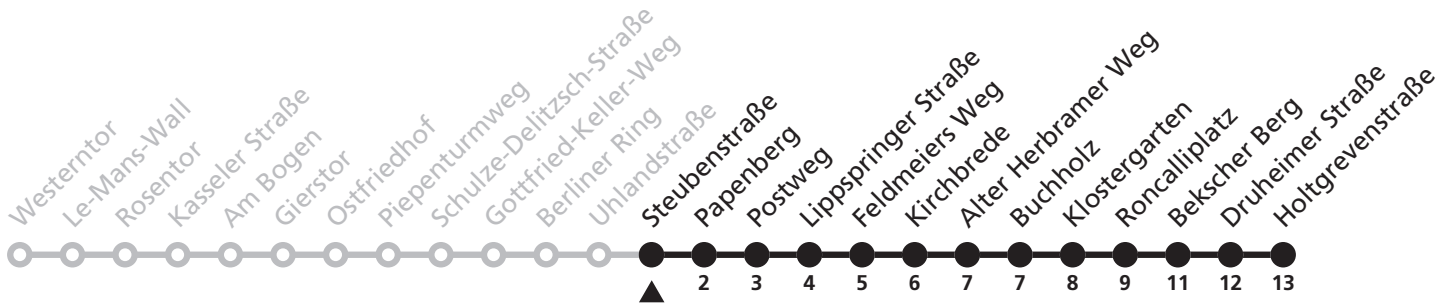

Gültig ab 24.03.2024

Uhr	Samstag	Sonn- und Feiertag	Uhr
0	43	43	0
1			1
2	43	43	2

N8

Ⓜ Steubenstraße ➔ Neuenbeken, Holtgrevenstraße

Echtzeitabfahrten
live departures

Reisezeit in Minuten

Fahrten ohne Weghinweis verkehren auf Hauptweg. Außerhalb der Hauptverkehrszeit bestehen z.T. kürzere Reisezeiten.