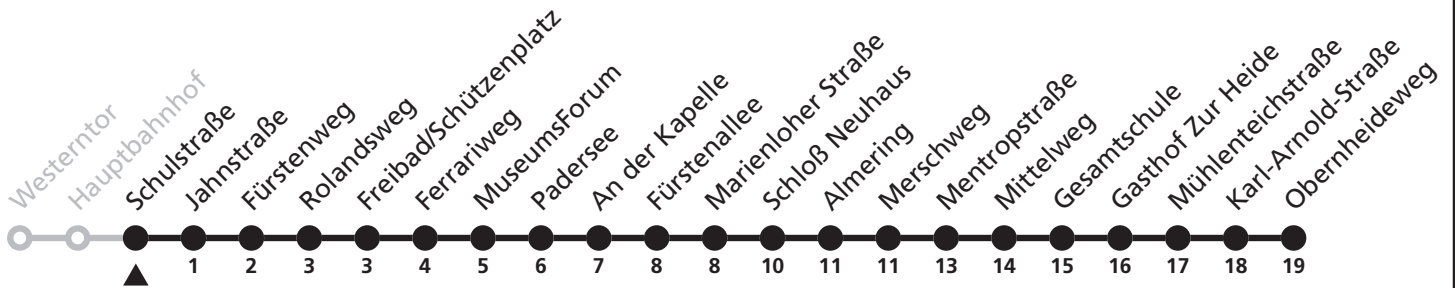

Gültig ab 24.03.2024

Uhr	Samstag	Sonn- und Feiertag	Uhr
0	32	32	0
1			1
2	32	32	2

N8

H Schulstraße
→ Gesseln, Obernheideweg

Echtzeitabfahrten
live departures

Reisezeit in Minuten

Fahrten ohne Weghinweis verkehren auf Hauptweg. Außerhalb der Hauptverkehrszeit bestehen z.T. kürzere Reisezeiten.