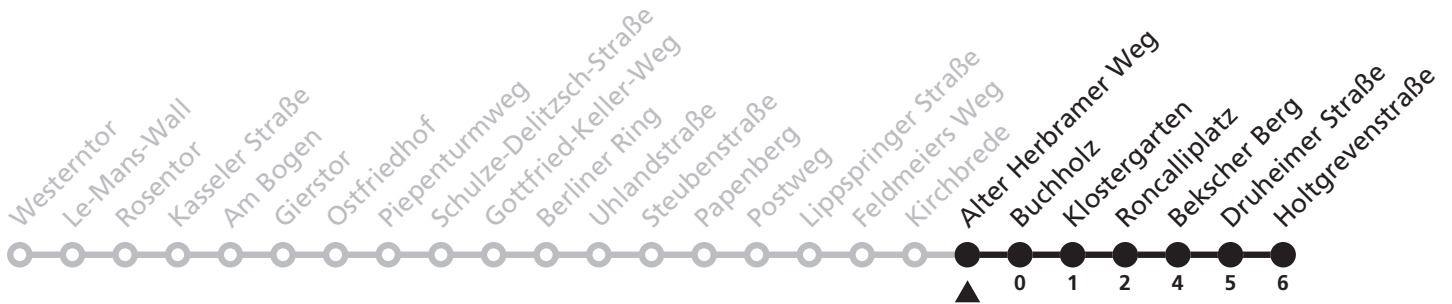

Gültig ab 24.03.2024

Uhr	Samstag	Sonn- und Feiertag	Uhr
0	49	49	0
1			1
2	49	49	2

N8

Ⓜ Alter Herbramer Weg ➔ Neuenbeken, Holtgrevenstraße

Echtzeitabfahrten
live departures

Reisezeit in Minuten

Fahrten ohne Weghinweis verkehren auf Hauptweg. Außerhalb der Hauptverkehrszeit bestehen z.T. kürzere Reisezeiten.