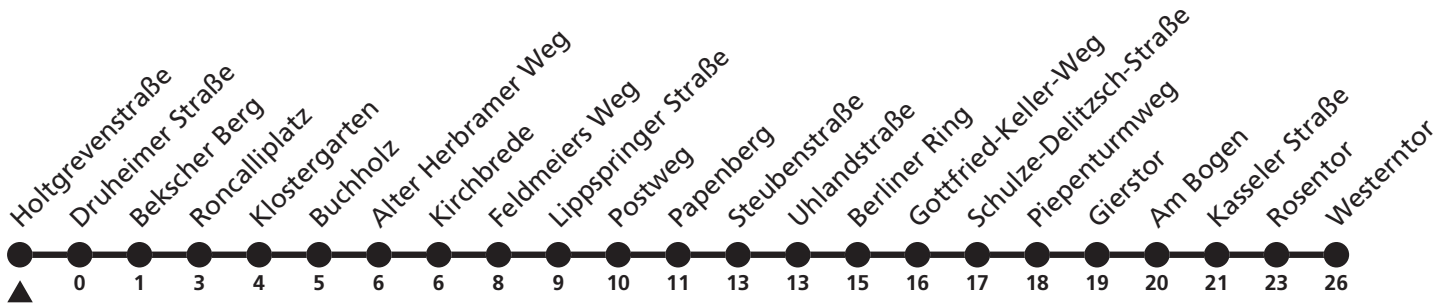

Gültig ab 24.03.2024

Uhr	Samstag	Sonn- und Feiertag	Uhr
0	55	55	0
1			1
2	55	55	2

N8

H Holtgrevenstraße → Westerntor

Echtzeitabfahrten
live departures

Reisezeit in Minuten

Fahrten ohne Weghinweis verkehren auf Hauptweg. Außerhalb der Hauptverkehrszeit bestehen z.T. kürzere Reisezeiten.