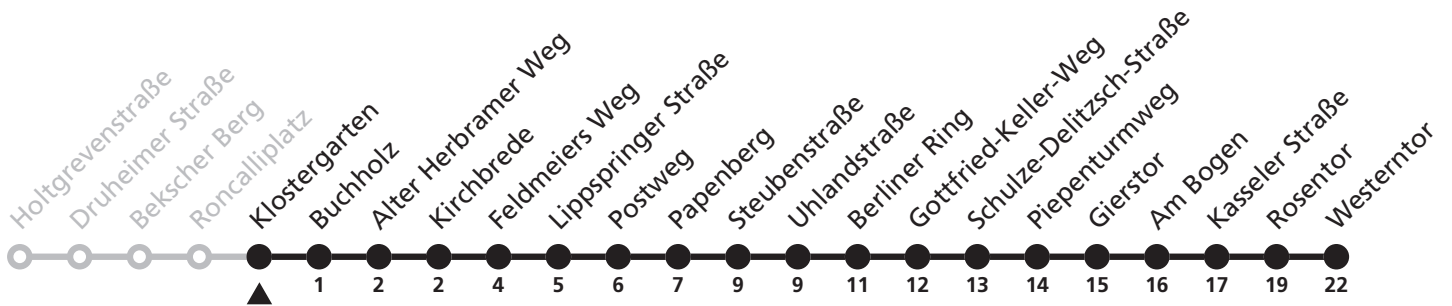

WS = weiter als N1 Richtung Sennelager

N8

H Klostergarten
→ Westerntor

Echtzeitabfahrten
live departures

Reisezeit in Minuten

Fahrten ohne Weghinweis verkehren auf Hauptweg. Außerhalb der Hauptverkehrszeit bestehen z.T. kürzere Reisezeiten.