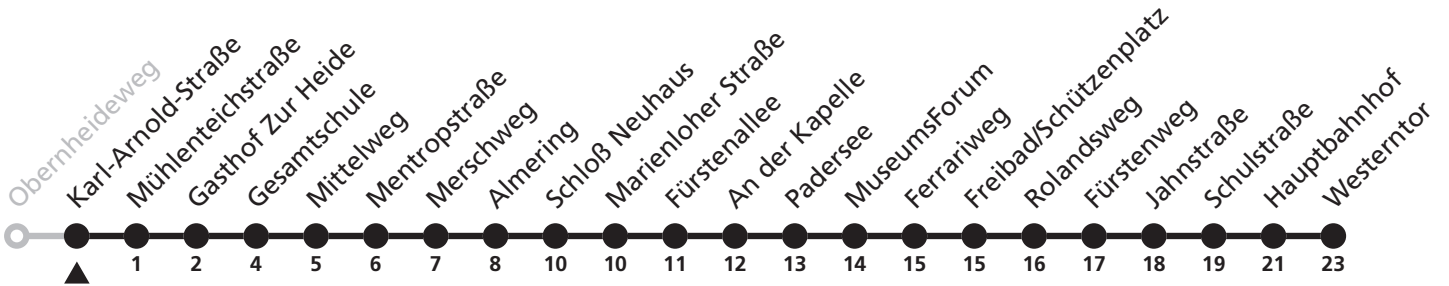

N8

H Obernheideweg
→ Westerntor

Echtzeitabfahrten
live departures

Reisezeit in Minuten

Fahrten ohne Weghinweis verkehren auf Hauptweg. Außerhalb der Hauptverkehrszeit bestehen z.T. kürzere Reisezeiten.

Gültig ab 24.03.2024

Uhr	Samstag	Sonn- und Feiertag	Uhr
1	02 ^{WK}	02 ^{WK}	1
2			2
3	02 ^{WK}	02 ^{WK}	3

WK = weiter als N1 Richtung Kaukenberg

N8

H Karl-Arnold-Straße
→ Westerntor

Echtzeitabfahrten
live departures

Reisezeit in Minuten