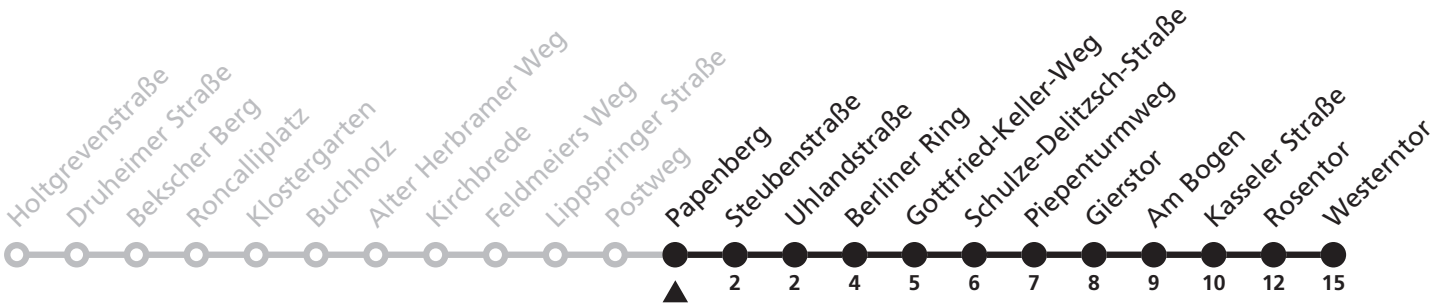

N8

H Papenberg
→ Westerntor

Echtzeitabfahrten
live departures

Reisezeit in Minuten

Fahrten ohne Weghinweis verkehren auf Hauptweg. Außerhalb der Hauptverkehrszeit bestehen z.T. kürzere Reisezeiten.

Gültig ab 24.03.2024

Uhr	Samstag	Sonn- und Feiertag	Uhr
1	10^{WS}	10^{WS}	1
2			2
3	10^{WS}	10^{WS}	3

WS = weiter als N1 Richtung Sennelager