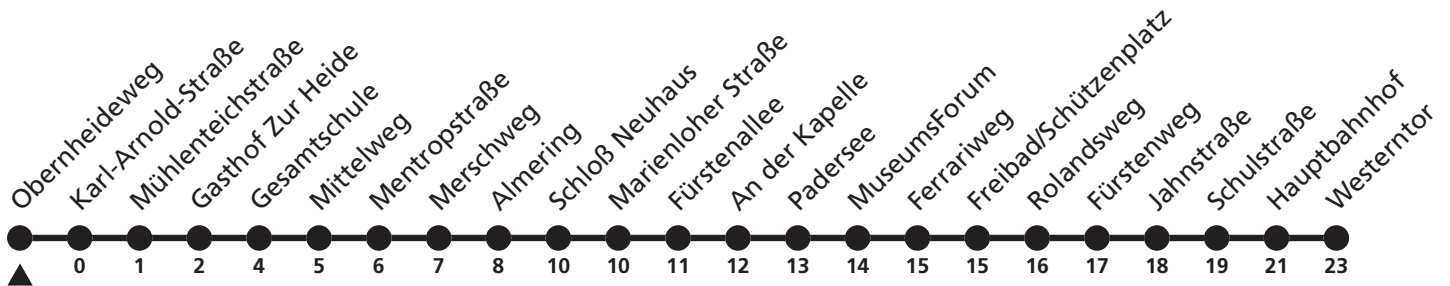

N8

H Obernheideweg
→ Westerntor

Echtzeitabfahrten
live departures

Reisezeit in Minuten

Fahrten ohne Weghinweis verkehren auf Hauptweg. Außerhalb der Hauptverkehrszeit bestehen z.T. kürzere Reisezeiten.

Gültig ab 24.03.2024