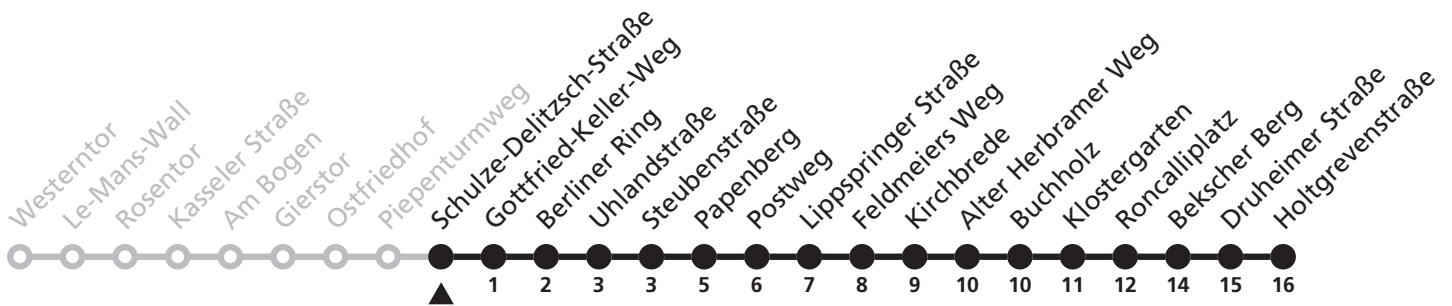

Gültig ab 24.03.2024

Uhr	Samstag	Sonn- und Feiertag	Uhr
0	38	38	0
1			1
2	38	38	2

N8

Ⓜ Piepenturmweg ➔ Neuenbeken, Holtgrevenstraße

Echtzeitabfahrten
live departures

Reisezeit in Minuten

Fahrten ohne Weghinweis verkehren auf Hauptweg. Außerhalb der Hauptverkehrszeit bestehen z.T. kürzere Reisezeiten.

Gültig ab 24.03.2024

Uhr	Samstag	Sonn- und Feiertag	Uhr
0	39	39	0
1			1
2	39	39	2

N8

Ⓜ Schulze-Delitzsch-Straße → Neuenbeken, Holtgrevenstraße

Echtzeitabfahrten
live departures

Reisezeit in Minuten

Fahrten ohne Weghinweis verkehren auf Hauptweg. Außerhalb der Hauptverkehrszeit bestehen z.T. kürzere Reisezeiten.

Gültig ab 24.03.2024

Uhr	Samstag	Sonn- und Feiertag	Uhr
0	40	40	0
1			1
2	40	40	2

N8

Ⓜ Gottfried-Keller-Weg → Neuenbeken, Holtgrevenstraße

Echtzeitabfahrten
live departures

Reisezeit in Minuten

Fahrten ohne Weghinweis verkehren auf Hauptweg. Außerhalb der Hauptverkehrszeit bestehen z.T. kürzere Reisezeiten.