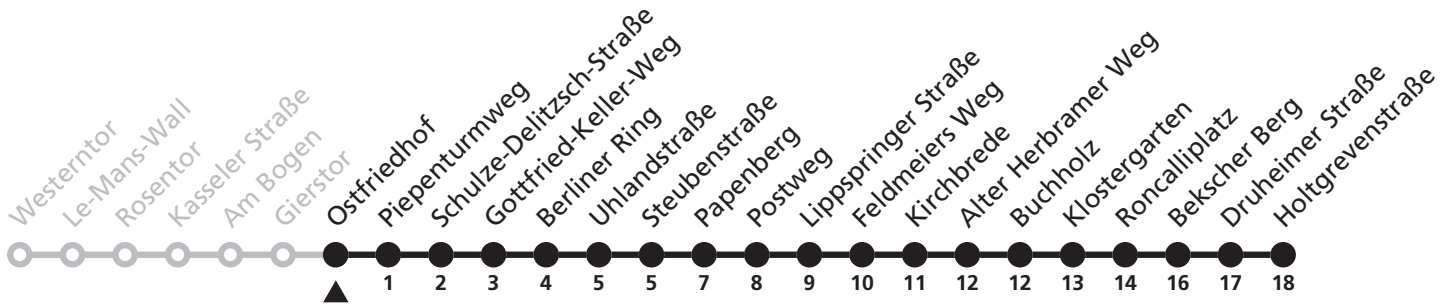

Gültig ab 24.03.2024

Uhr	Samstag	Sonn- und Feiertag	Uhr
0	37	37	0
1			1
2	37	37	2

N8

H Ostfriedhof
→ Neuenbeken, Holtgrevenstraße

Echtzeitabfahrten
live departures

Reisezeit in Minuten

Fahrten ohne Weghinweis verkehren auf Hauptweg. Außerhalb der Hauptverkehrszeit bestehen z.T. kürzere Reisezeiten.

Gültig ab 24.03.2024

Uhr	Samstag	Sonn- und Feiertag	Uhr
0	38	38	0
1			1
2	38	38	2

N8

Ⓜ Piepenturmweg ➔ Neuenbeken, Holtgrevenstraße

Echtzeitabfahrten
live departures

Reisezeit in Minuten

Fahrten ohne Weghinweis verkehren auf Hauptweg. Außerhalb der Hauptverkehrszeit bestehen z.T. kürzere Reisezeiten.