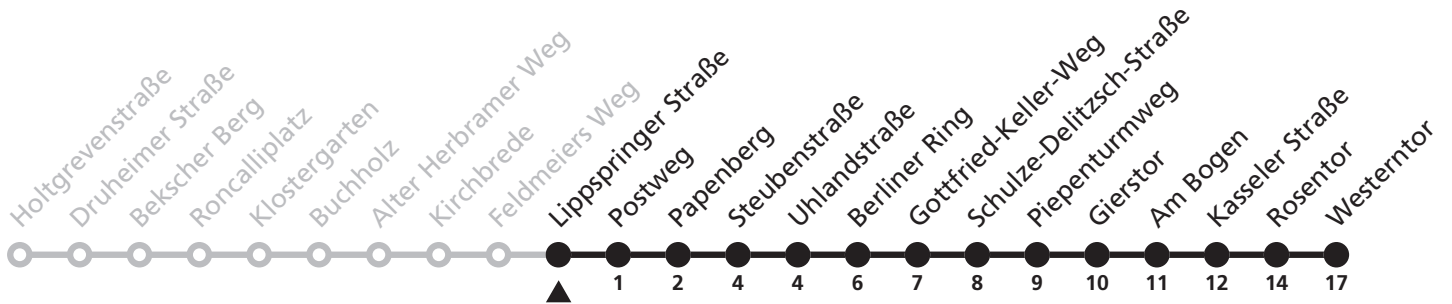

N8

Ⓜ Lippspringer Straße → Westerntor

Echtzeitabfahrten
live departures

Reisezeit in Minuten

Fahrten ohne Weghinweis verkehren auf Hauptweg. Außerhalb der Hauptverkehrszeit bestehen z.T. kürzere Reisezeiten.

Gültig ab 24.03.2024

Uhr	Samstag	Sonn- und Feiertag	Uhr
1	08^{WS}	08^{WS}	1
2			2
3	08^{WS}	08^{WS}	3

WS = weiter als N1 Richtung Sennelager