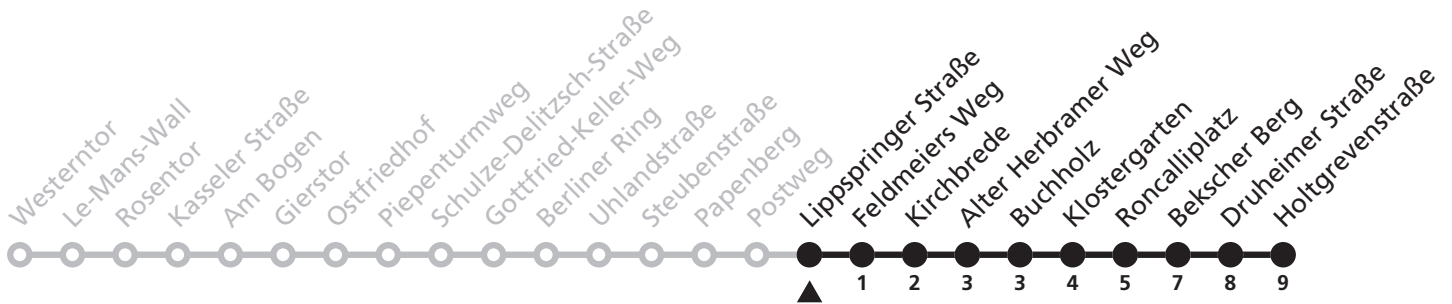

Gültig ab 24.03.2024

Uhr	Samstag	Sonn- und Feiertag	Uhr
0	46	46	0
1			1
2	46	46	2

N8

Ⓜ Lippspringer Straße → Neuenbeken, Holtgrevenstraße

Echtzeitabfahrten
live departures

Reisezeit in Minuten

Fahrten ohne Weghinweis verkehren auf Hauptweg. Außerhalb der Hauptverkehrszeit bestehen z.T. kürzere Reisezeiten.