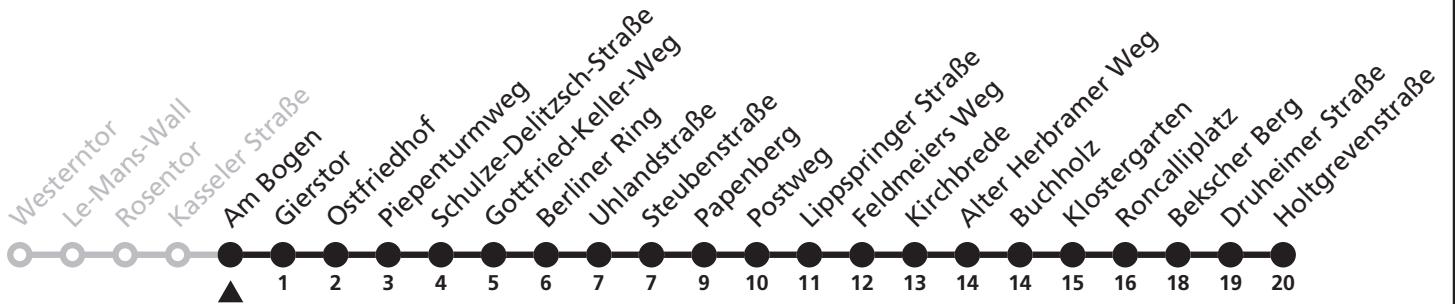

Gültig ab 24.03.2024

Uhr	Samstag	Sonn- und Feiertag	Uhr
0	34	34	0
1			1
2	34	34	2

N8

Kasseler Straße → Neuenbeken, Holtgrevenstraße

Echtzeitabfahrten
live departures

Reisezeit in Minuten

Fahrten ohne Weghinweis verkehren auf Hauptweg. Außerhalb der Hauptverkehrszeit bestehen z.T. kürzere Reisezeiten.

Gültig ab 24.03.2024

Uhr	Samstag	Sonn- und Feiertag	Uhr
0	35	35	0
1			1
2	35	35	2

N8

Ⓜ Am Bogen → Neuenbeken, Holtgrevenstraße

Echtzeitabfahrten
live departures

Reisezeit in Minuten

Fahrten ohne Weghinweis verkehren auf Hauptweg. Außerhalb der Hauptverkehrszeit bestehen z.T. kürzere Reisezeiten.

Gültig ab 24.03.2024

Uhr	Samstag	Sonn- und Feiertag	Uhr
0	36	36	0
1			1
2	36	36	2

N8

H Gierstor
➔ Neuenbeken, Holtgrevenstraße

Echtzeitabfahrten
live departures

Reisezeit in Minuten

Fahrten ohne Weghinweis verkehren auf Hauptweg. Außerhalb der Hauptverkehrszeit bestehen z.T. kürzere Reisezeiten.

Gültig ab 24.03.2024

Uhr	Samstag	Sonn- und Feiertag	Uhr
0	37	37	0
1			1
2	37	37	2

N8

H Ostfriedhof
→ Neuenbeken, Holtgrevenstraße

Echtzeitabfahrten
live departures

Reisezeit in Minuten

Fahrten ohne Weghinweis verkehren auf Hauptweg. Außerhalb der Hauptverkehrszeit bestehen z.T. kürzere Reisezeiten.