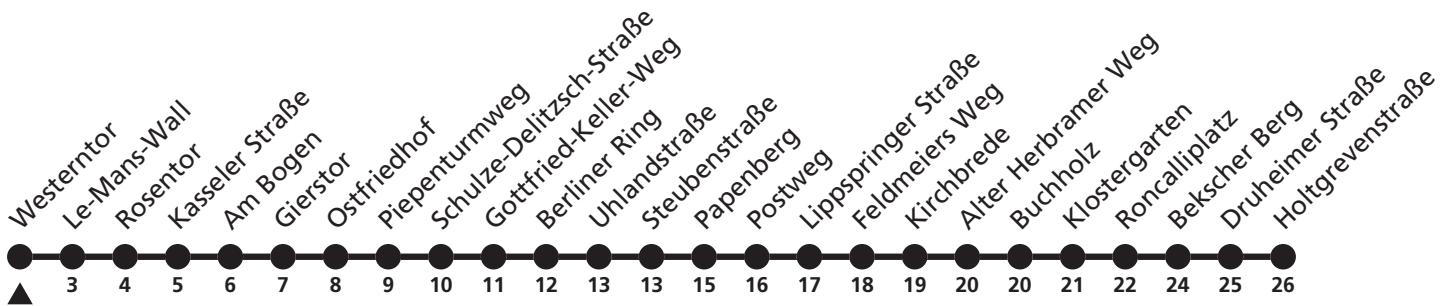

WK = weiter als N1 Richtung Kaukenberg

N8

H Westerntor
→ Neuenbeken, Holtgrevenstraße

Echtzeitabfahrten
live departures

Reisezeit in Minuten

Fahrten ohne Weghinweis verkehren auf Hauptweg. Außerhalb der Hauptverkehrszeit bestehen z.T. kürzere Reisezeiten.

Gültig ab 24.03.2024

Uhr	Samstag	Sonn- und Feiertag	Uhr
0	30	30	0
1			1
2	30	30	2

N8

H Le-Mans-Wall
→ Neuenbeken, Holtgrevenstraße

Echtzeitabfahrten
live departures

Reisezeit in Minuten

Fahrten ohne Weghinweis verkehren auf Hauptweg. Außerhalb der Hauptverkehrszeit bestehen z.T. kürzere Reisezeiten.

Gültig ab 24.03.2024

Uhr	Samstag	Sonn- und Feiertag	Uhr
0	33	33	0
1			1
2	33	33	2

N8

H Rosentor
→ Neuenbeken, Holtgrevenstraße

Echtzeitabfahrten
live departures

Reisezeit in Minuten

Fahrten ohne Weghinweis verkehren auf Hauptweg. Außerhalb der Hauptverkehrszeit bestehen z.T. kürzere Reisezeiten.