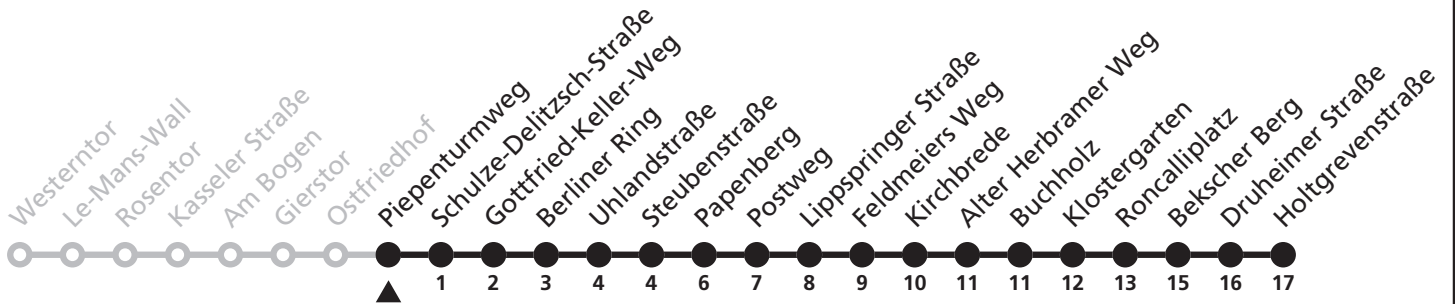

Gültig ab 24.03.2024

Uhr	Samstag	Sonn- und Feiertag	Uhr
0	37	37	0
1			1
2	37	37	2

N8

H Ostfriedhof
→ Neuenbeken, Holtgrevenstraße

Echtzeitabfahrten
live departures

Reisezeit in Minuten

Fahrten ohne Weghinweis verkehren auf Hauptweg. Außerhalb der Hauptverkehrszeit bestehen z.T. kürzere Reisezeiten.

Gültig ab 24.03.2024

Uhr	Samstag	Sonn- und Feiertag	Uhr
0	38	38	0
1			1
2	38	38	2

N8

Ⓜ Piepenturmweg ➔ Neuenbeken, Holtgrevenstraße

Echtzeitabfahrten
live departures

Reisezeit in Minuten

Fahrten ohne Weghinweis verkehren auf Hauptweg. Außerhalb der Hauptverkehrszeit bestehen z.T. kürzere Reisezeiten.

Gültig ab 24.03.2024

Uhr	Samstag	Sonn- und Feiertag	Uhr
0	39	39	0
1			1
2	39	39	2

N8

Ⓜ Schulze-Delitzsch-Straße → Neuenbeken, Holtgrevenstraße

Echtzeitabfahrten
live departures

Reisezeit in Minuten

Fahrten ohne Weghinweis verkehren auf Hauptweg. Außerhalb der Hauptverkehrszeit bestehen z.T. kürzere Reisezeiten.