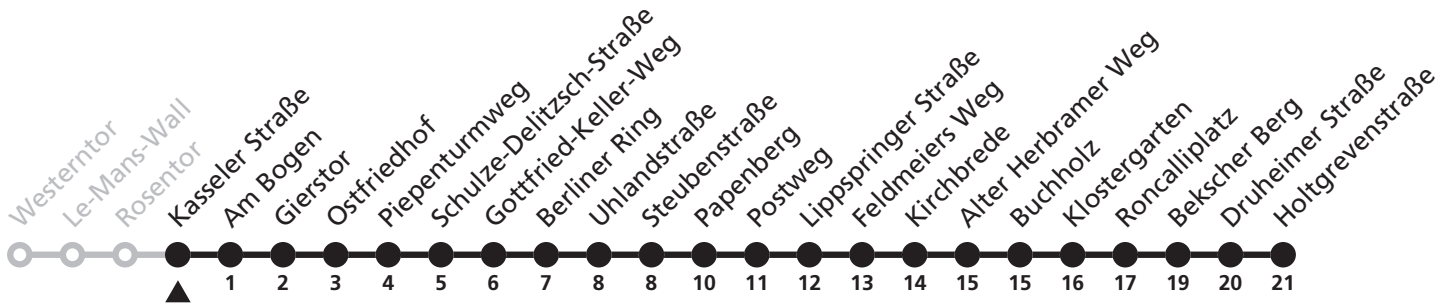

Gültig ab 24.03.2024

Uhr	Samstag	Sonn- und Feiertag	Uhr
0	33	33	0
1			1
2	33	33	2

N8

H Rosentor
→ Neuenbeken, Holtgrevenstraße

Echtzeitabfahrten
live departures

Reisezeit in Minuten

Fahrten ohne Weghinweis verkehren auf Hauptweg. Außerhalb der Hauptverkehrszeit bestehen z.T. kürzere Reisezeiten.

Gültig ab 24.03.2024

Uhr	Samstag	Sonn- und Feiertag	Uhr
0	34	34	0
1			1
2	34	34	2

N8

Kasseler Straße → Neuenbeken, Holtgrevenstraße

Echtzeitabfahrten
live departures

Reisezeit in Minuten

Fahrten ohne Weghinweis verkehren auf Hauptweg. Außerhalb der Hauptverkehrszeit bestehen z.T. kürzere Reisezeiten.

Gültig ab 24.03.2024

Uhr	Samstag	Sonn- und Feiertag	Uhr
0	35	35	0
1			1
2	35	35	2

N8

Ⓜ Am Bogen → Neuenbeken, Holtgrevenstraße

Echtzeitabfahrten
live departures

Reisezeit in Minuten

Fahrten ohne Weghinweis verkehren auf Hauptweg. Außerhalb der Hauptverkehrszeit bestehen z.T. kürzere Reisezeiten.

Gültig ab 24.03.2024

Uhr	Samstag	Sonn- und Feiertag	Uhr
0	36	36	0
1			1
2	36	36	2

N8

H Gierstor
➔ Neuenbeken, Holtgrevenstraße

Echtzeitabfahrten
live departures

Reisezeit in Minuten

Fahrten ohne Weghinweis verkehren auf Hauptweg. Außerhalb der Hauptverkehrszeit bestehen z.T. kürzere Reisezeiten.