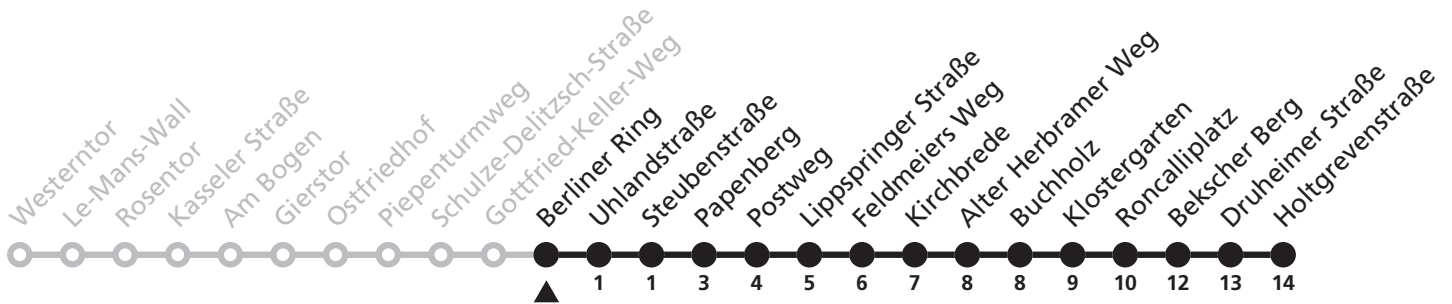

Gültig ab 24.03.2024

Uhr	Samstag	Sonn- und Feiertag	Uhr
0	41	41	0
1			1
2	41	41	2

N8

Berliner Ring Neuenbeken, Holtgrevenstraße

Echtzeitabfahrten
live departures

Reisezeit in Minuten

Fahrten ohne Weghinweis verkehren auf Hauptweg. Außerhalb der Hauptverkehrszeit bestehen z.T. kürzere Reisezeiten.