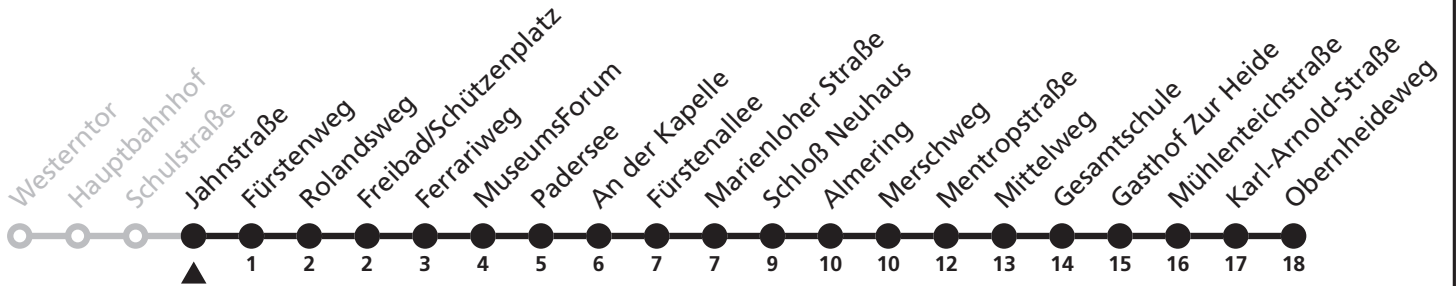

Gültig ab 24.03.2024

Uhr	Samstag	Sonn- und Feiertag	Uhr
0	33	33	0
1			1
2	33	33	2

N8

H Jahnstraße
→ Gesseln, Obernheideweg

Echtzeitabfahrten
live departures

Reisezeit in Minuten

Fahrten ohne Weghinweis verkehren auf Hauptweg. Außerhalb der Hauptverkehrszeit bestehen z.T. kürzere Reisezeiten.