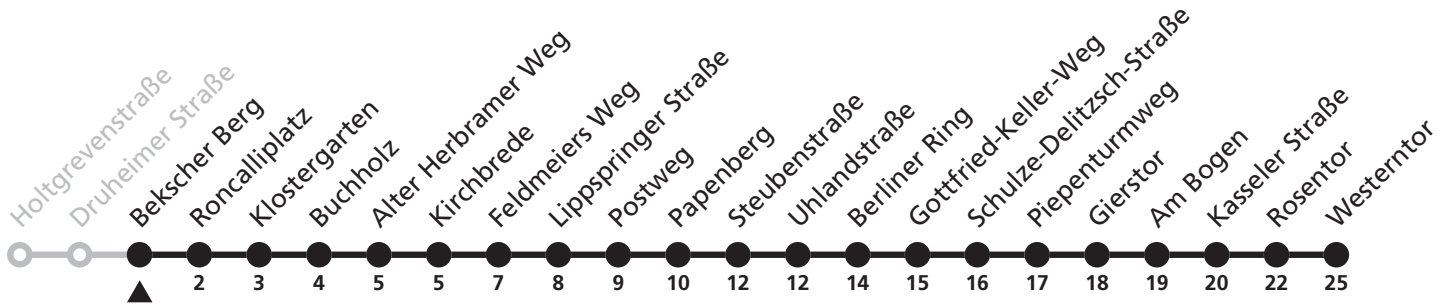

WS = weiter als N1 Richtung Sennelager

N8

Ⓜ Bekscher Berg → Westerntor

Echtzeitabfahrten
live departures

Reisezeit in Minuten

Fahrten ohne Weghinweis verkehren auf Hauptweg. Außerhalb der Hauptverkehrszeit bestehen z.T. kürzere Reisezeiten.