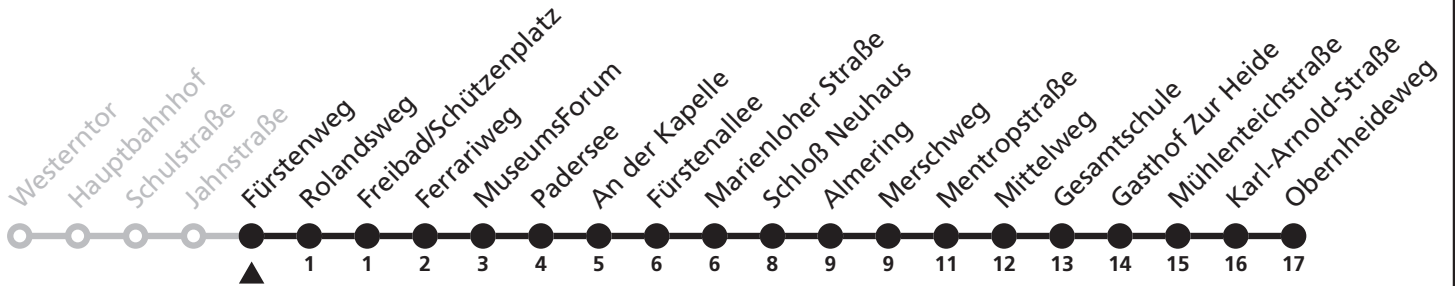

Gültig ab 24.03.2024

Uhr	Samstag	Sonn- und Feiertag	Uhr
0	34	34	0
1			1
2	34	34	2

N8

Ⓜ Fürstenweg → Gesseln, Obernheideweg

Echtzeitabfahrten
live departures

Reisezeit in Minuten

Fahrten ohne Weghinweis verkehren auf Hauptweg. Außerhalb der Hauptverkehrszeit bestehen z.T. kürzere Reisezeiten.