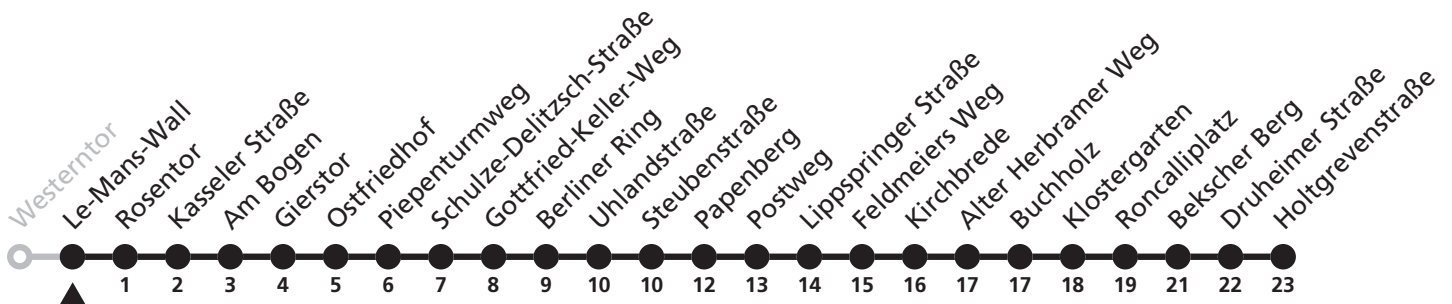

WK = weiter als N1 Richtung Kaukenberg

N8

H Westerntor
→ Neuenbeken, Holtgrevenstraße

Echtzeitabfahrten
live departures

Reisezeit in Minuten

Fahrten ohne Weghinweis verkehren auf Hauptweg. Außerhalb der Hauptverkehrszeit bestehen z.T. kürzere Reisezeiten.

Gültig ab 24.03.2024

Uhr	Samstag	Sonn- und Feiertag	Uhr
0	30	30	0
1			1
2	30	30	2

N8

H Le-Mans-Wall
→ Neuenbeken, Holtgrevenstraße

Echtzeitabfahrten
live departures

Reisezeit in Minuten

Fahrten ohne Weghinweis verkehren auf Hauptweg. Außerhalb der Hauptverkehrszeit bestehen z.T. kürzere Reisezeiten.

Gültig ab 24.03.2024

Uhr	Samstag	Sonn- und Feiertag	Uhr
0	33	33	0
1			1
2	33	33	2

N8

H Rosentor
→ Neuenbeken, Holtgrevenstraße

Echtzeitabfahrten
live departures

Reisezeit in Minuten

Fahrten ohne Weghinweis verkehren auf Hauptweg. Außerhalb der Hauptverkehrszeit bestehen z.T. kürzere Reisezeiten.

Gültig ab 24.03.2024

Uhr	Samstag	Sonn- und Feiertag	Uhr
0	34	34	0
1			1
2	34	34	2

N8

Kasseler Straße → Neuenbeken, Holtgrevenstraße

Echtzeitabfahrten
live departures

Reisezeit in Minuten

Fahrten ohne Weghinweis verkehren auf Hauptweg. Außerhalb der Hauptverkehrszeit bestehen z.T. kürzere Reisezeiten.