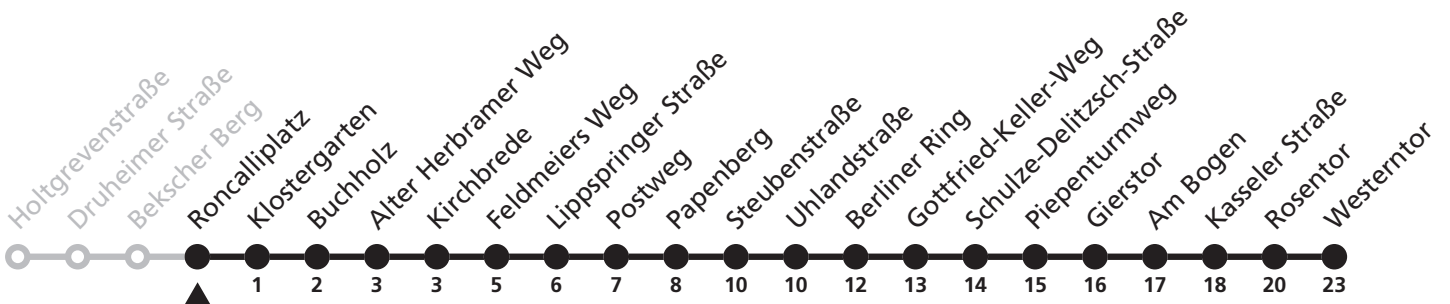

N8

H Roncalliplatz
→ Westerntor

Echtzeitabfahrten
live departures

Reisezeit in Minuten

Fahrten ohne Weghinweis verkehren auf Hauptweg. Außerhalb der Hauptverkehrszeit bestehen z.T. kürzere Reisezeiten.

Gültig ab 24.03.2024

Uhr	Samstag	Sonn- und Feiertag	Uhr
1	02^{WS}	02^{WS}	1
2			2
3	02^{WS}	02^{WS}	3

WS = weiter als N1 Richtung Sennelager