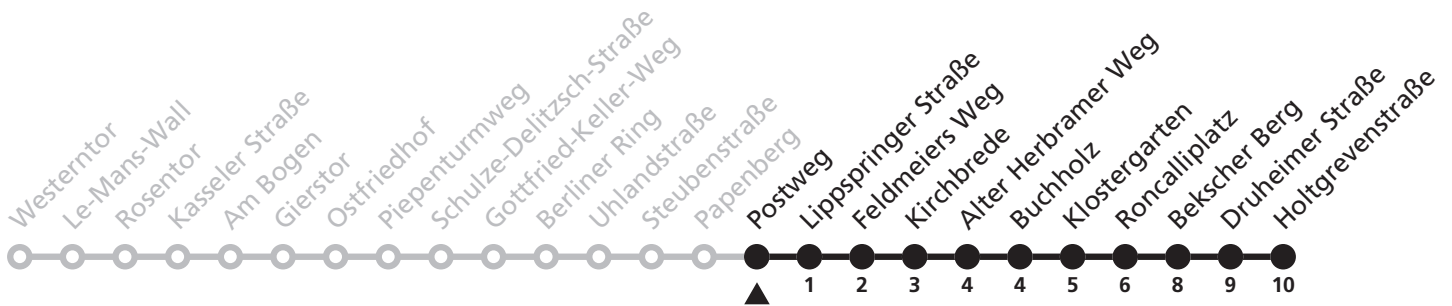

Gültig ab 24.03.2024

Uhr	Samstag	Sonn- und Feiertag	Uhr
0	45	45	0
1			1
2	45	45	2

N8

Ⓜ Postweg ➔ Neuenbeken, Holtgrevenstraße

Echtzeitabfahrten
live departures

Reisezeit in Minuten

Fahrten ohne Weghinweis verkehren auf Hauptweg. Außerhalb der Hauptverkehrszeit bestehen z.T. kürzere Reisezeiten.

Gültig ab 24.03.2024

Uhr	Samstag	Sonn- und Feiertag	Uhr
0	46	46	0
1			1
2	46	46	2

N8

Ⓜ Lippspringer Straße → Neuenbeken, Holtgrevenstraße

Echtzeitabfahrten
live departures

Reisezeit in Minuten

Fahrten ohne Weghinweis verkehren auf Hauptweg. Außerhalb der Hauptverkehrszeit bestehen z.T. kürzere Reisezeiten.