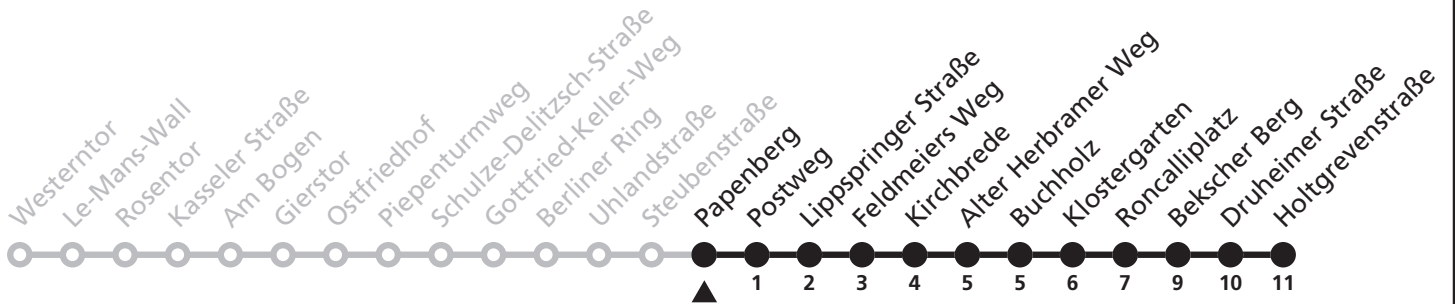

Gültig ab 24.03.2024

Uhr	Samstag	Sonn- und Feiertag	Uhr
0	43	43	0
1			1
2	43	43	2

N8

Papenberg → Neuenbeken, Holtgrevenstraße

Echtzeitabfahrten
live departures

Reisezeit in Minuten

Fahrten ohne Weghinweis verkehren auf Hauptweg. Außerhalb der Hauptverkehrszeit bestehen z.T. kürzere Reisezeiten.