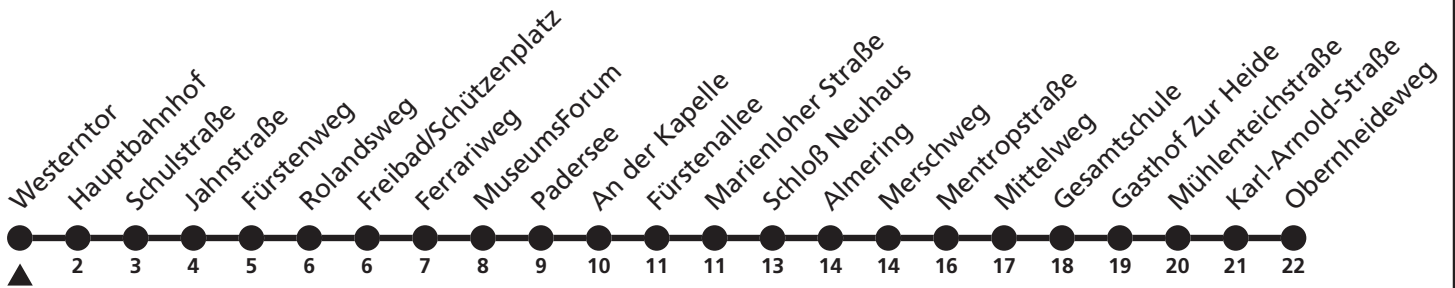

N8

H Westerntor
→ Gesseln, Obernheideweg

Echtzeitabfahrten
live departures

Reisezeit in Minuten

Fahrten ohne Weghinweis verkehren auf Hauptweg. Außerhalb der Hauptverkehrszeit bestehen z.T. kürzere Reisezeiten.

Gültig ab 24.03.2024

Uhr	Samstag	Sonn- und Feiertag	Uhr
0	30	30	0
1			1
2	30	30	2